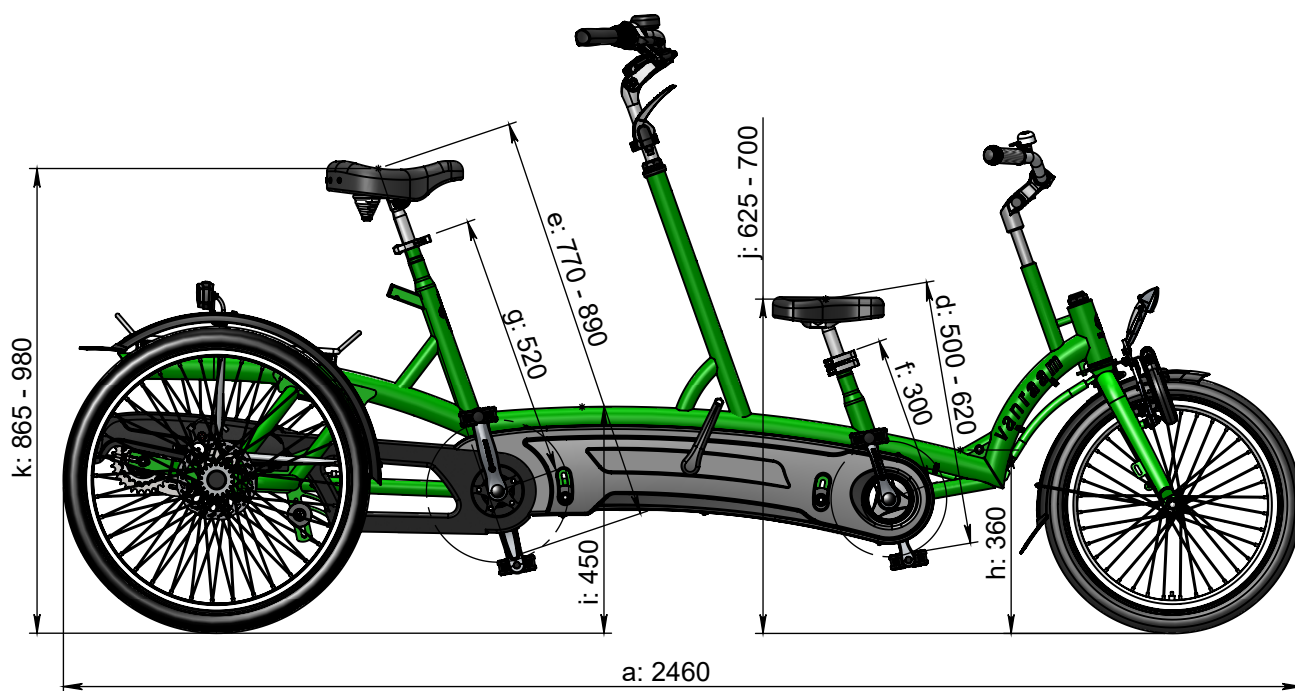

vanraam®
Let's all cycle

Standard Rahmenhöhe

a = Maximale Länge 2460 mm
b = Maximale Breite 750 mm
c = Höhe 1180 mm
d = Schrittlänge Kind 500 mm - 620 mm
(520 mm - 680 mm mit optionaler Rückenlehne)
e = Schrittlänge Fahrer 770 mm - 890 mm
f = Rahmenhöhe Kind 300 mm
g = Rahmenhöhe Fahrer 520 mm
h = Einstieghöhe Kind 360 mm
i = Einstieghöhe Fahrer 450 mm
j = Sitzhöhe Kind 625 mm - 700 mm
k = Sitzhöhe Fahrer 865 mm - 980 mm

Rahmenhöhe

Vorne 39 cm, Hinten 52 cm
d = Schrittlänge 590 mm - 710 mm
f = Rahmenhöhe 390 mm
j = Sitzhöhe 715 mm - 790 mm

Rahmenhöhe

Vorne 26 cm, Hinten 52 cm
d = Schrittlänge 460 mm - 580 mm
f = Rahmenhöhe 260 mm
j = Sitzhöhe 585 mm - 660 mm

Rahmenhöhe

Vorne 30 cm, Hinten 61 cm
e = Schrittlänge 860 mm - 980 mm
g = Rahmenhöhe 610 mm
k = Sitzhöhe 955 mm - 1070 mm

Rahmenhöhe

Vorne 30 cm, Hinten 43 cm
e = Schrittlänge 680 mm - 800 mm
g = Rahmenhöhe 430 mm
k = Sitzhöhe 775 mm - 890 mm