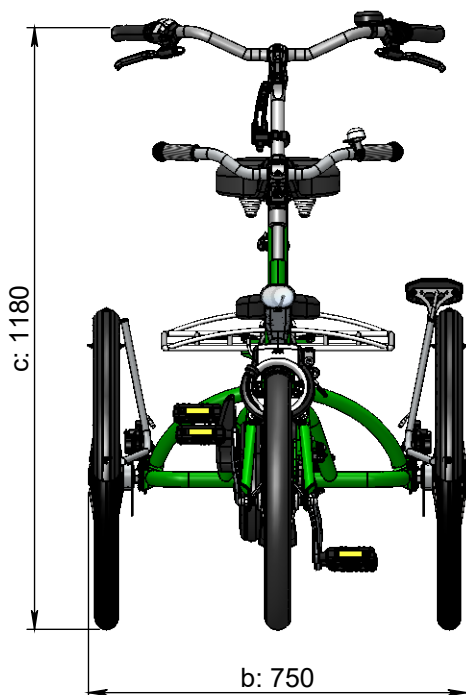

vanraam®
Let's all cycle

Standard Rahmenhöhe

a = Maximale Länge 2460 mm
b = Maximale Breite 750 mm
c = Höhe 1180 mm
d = Schrittlänge Kind 500 mm - 620 mm
(520 mm - 680 mm mit optionaler Rückenlehne)
e = Schrittlänge Fahrer 770 mm - 890 mm
f = Rahmenhöhe Kind 300 mm
g = Rahmenhöhe Fahrer 520 mm
h = Einstieghöhe Kind 360 mm
i = Einstieghöhe Fahrer 450 mm
j = Sitzhöhe Kind 625 mm - 700 mm
k = Sitzhöhe Fahrer 865 mm - 980 mm

Rahmenhöhe

Vorne 39 cm, Hinten 52 cm
d = Schrittlänge 590 mm - 710 mm
f = Rahmenhöhe 390 mm
j = Sitzhöhe 715 mm - 790 mm

Rahmenhöhe

Vorne 26 cm, Hinten 52 cm
d = Schrittlänge 460 mm - 580 mm
f = Rahmenhöhe 260 mm
j = Sitzhöhe 585 mm - 660 mm

Rahmenhöhe

Vorne 30 cm, Hinten 61 cm
e = Schrittlänge 860 mm - 980 mm
g = Rahmenhöhe 610 mm
k = Sitzhöhe 955 mm - 1070 mm

Rahmenhöhe

Vorne 30 cm, Hinten 43 cm
e = Schrittlänge 680 mm - 800 mm
g = Rahmenhöhe 430 mm
k = Sitzhöhe 775 mm - 890 mm