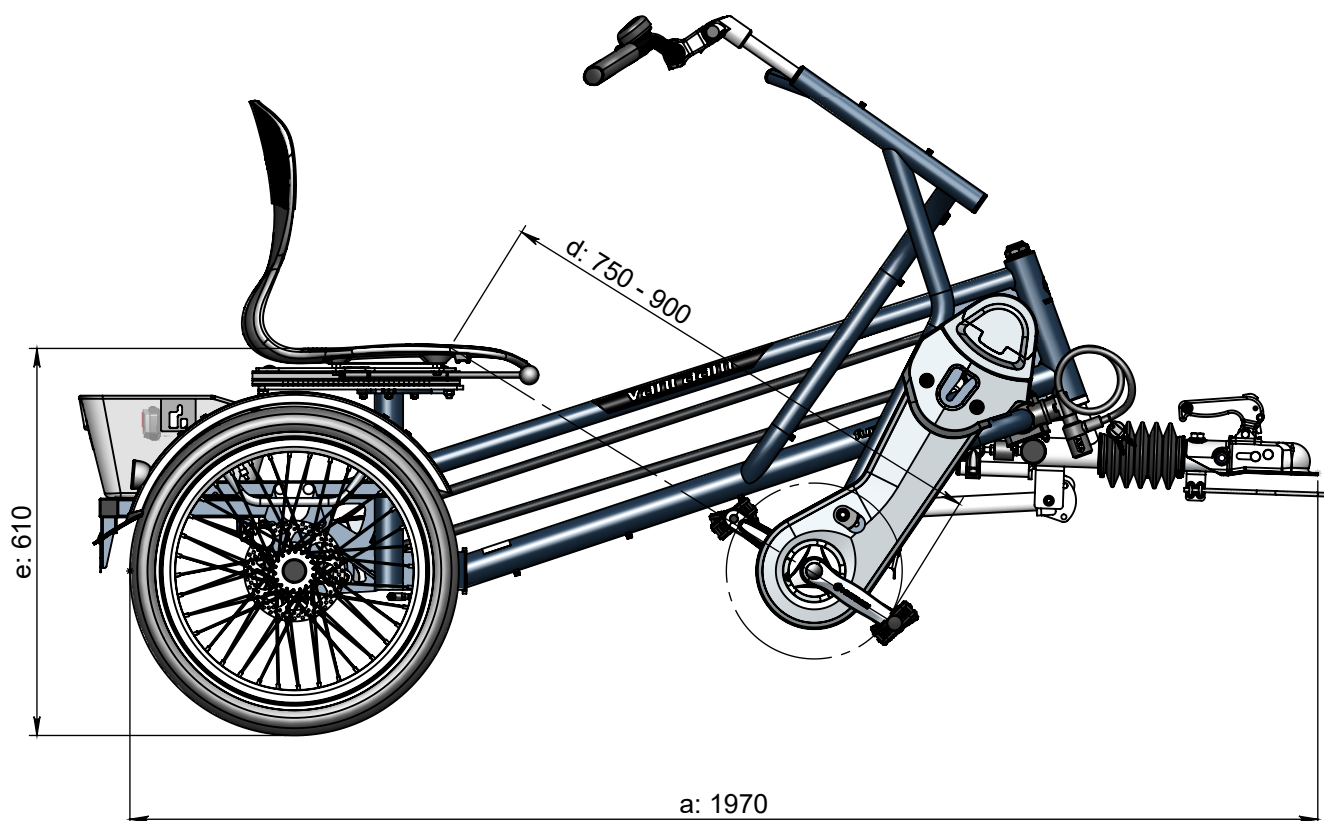

vanraam®
Let's all cycle

Standaard frame

a = lengte 1970 mm

b = breedte 1130 mm (incl. stuur)

c = hoogte 1130 mm

d = binnenbeenlengte 750 mm - 900 mm

e = zithoogte 610 mm

f = rijbreedte 980 mm (excl. zitting en stuur)