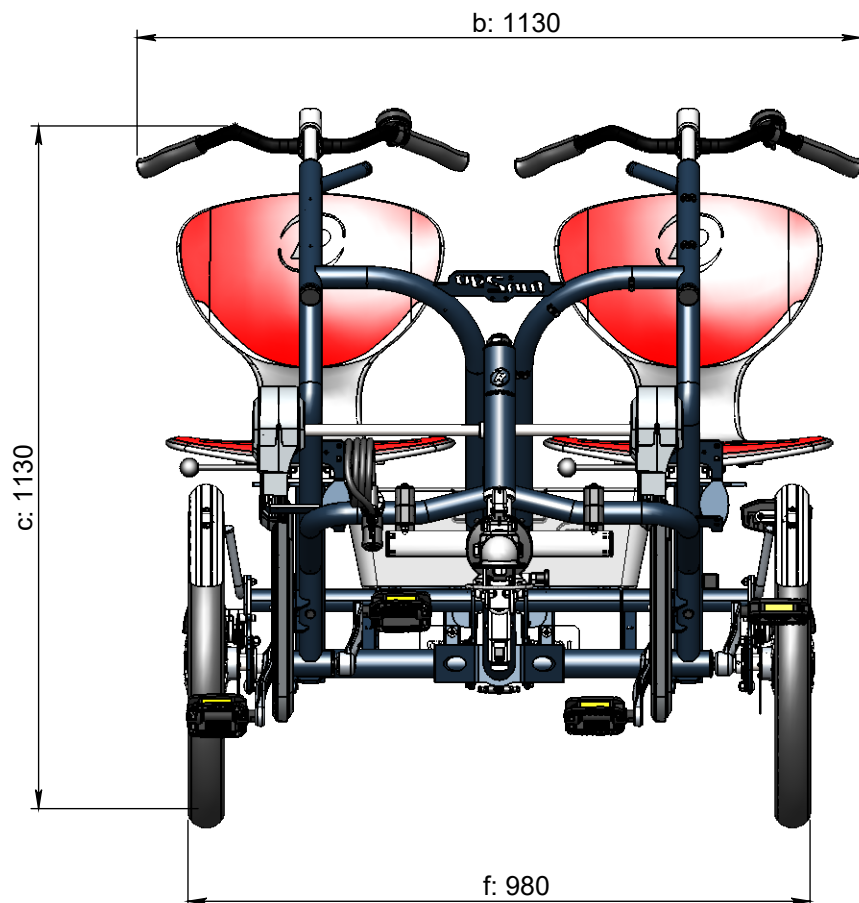

vanraam®
Let's all cycle

Standaard frame

a = lengte 1970 mm

b = breedte 1130 mm (incl. stuur)

c = hoogte 1130 mm

d = binnenbeenlengte 750 mm - 900 mm

e = zithoogte 610 mm

f = rijbreedte 980 mm (excl. zitting en stuur)