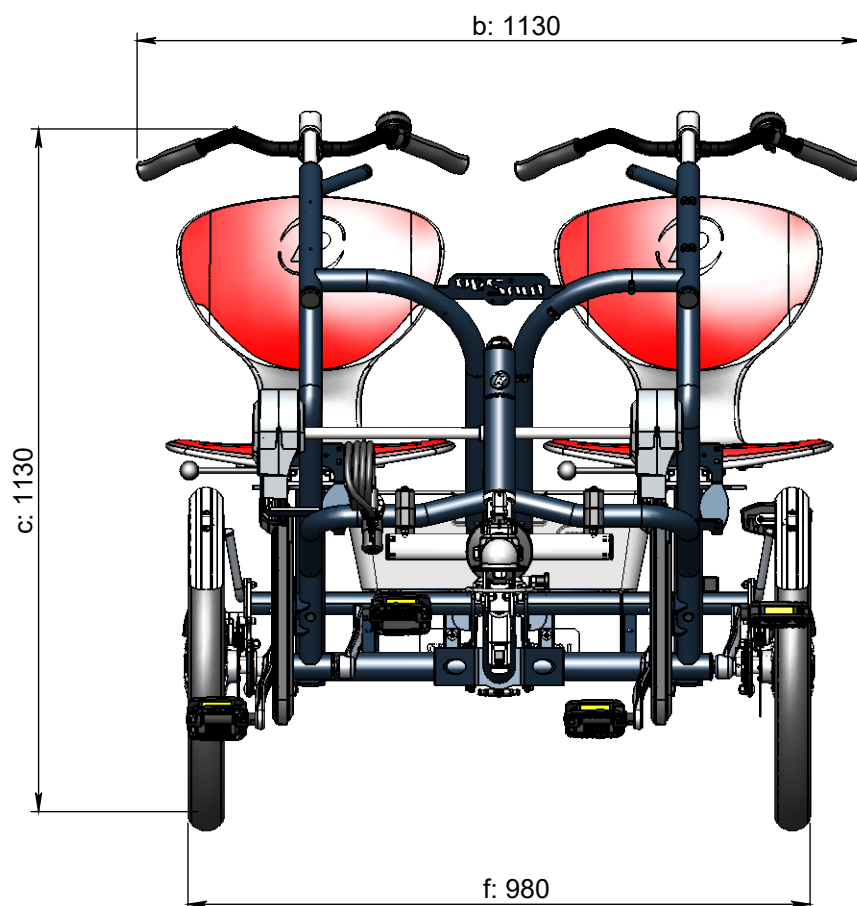

vanraam®
Let's all cycle

Standard Rahmenhöhe

a = Länge 1970 mm

b = Breite 1130 mm (incl. Lenker)

c = Höhe 1130 mm

d = Schrittlänge 750 mm - 900 mm

e = Sitzhöhe 610 mm

f = Fahrbreite 980 mm (excl. Sitz und Lenker)