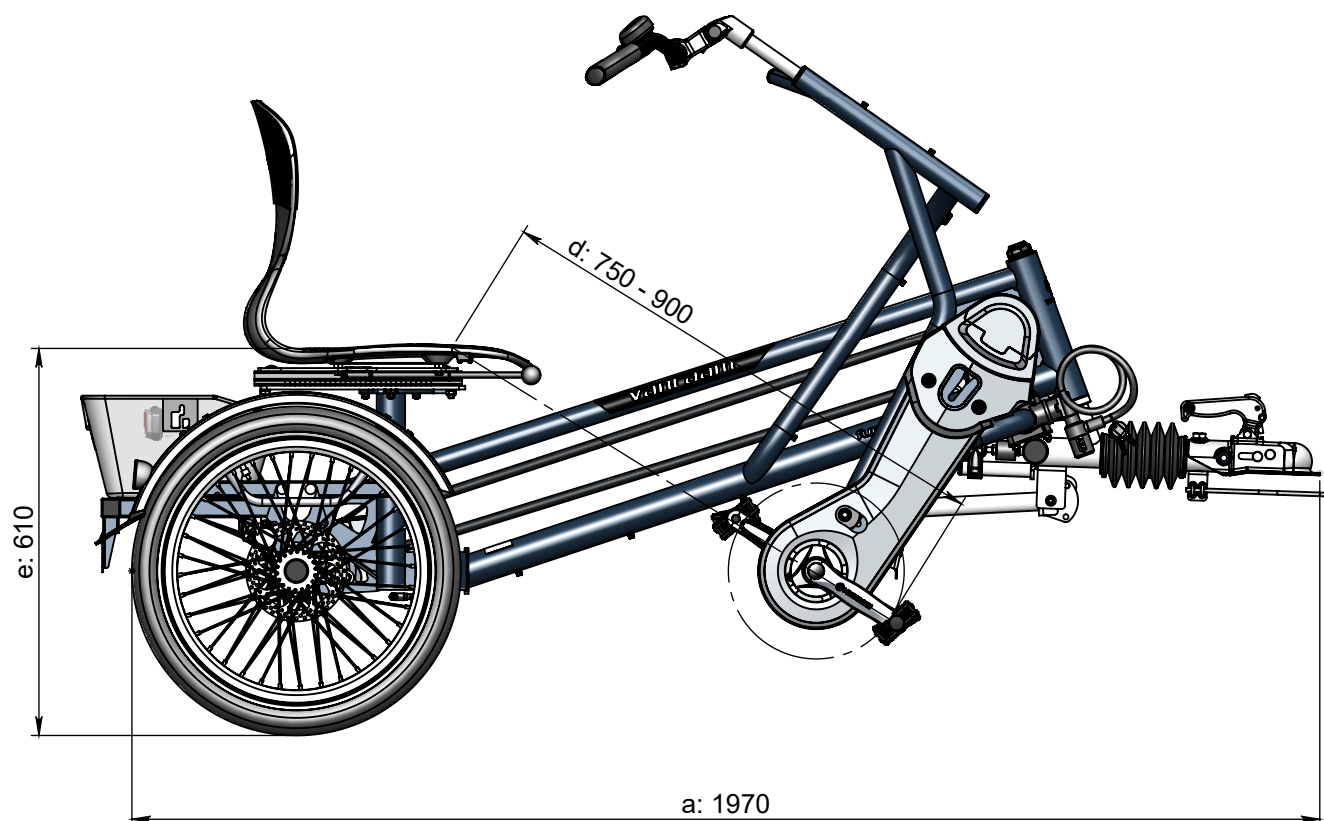

vanraam®
Let's all cycle

Standard Rahmenhöhe

a = Länge 1970 mm

b = Breite 1130 mm (incl. Lenker)

c = Höhe 1130 mm

d = Schrittlänge 750 mm - 900 mm

e = Sitzhöhe 610 mm

f = Fahrbreite 980 mm (excl. Sitz und Lenker)