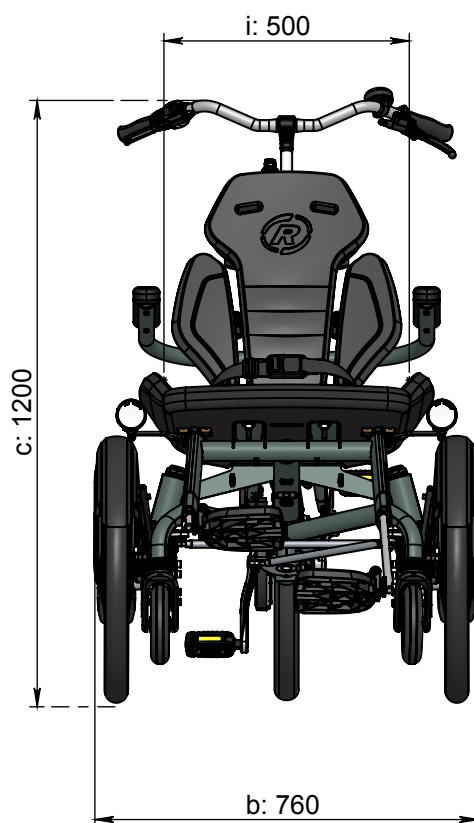

vanraam®
Let's all cycle

Standaard frame

a = maximale lengte 2140 mm
b = maximale breedte 760 mm
c = hoogte 1200 mm
d = binnenbeenlengte 800 mm - 950 mm
e = framehoogte 520 mm
f = instaphoogte achter 450 mm
g = zitdiepte 300 mm - 400 mm
h = rugsteunhoogte 600 mm
i = zitbreedte 500 mm
j = onderbeenlengte 300 mm - 530 mm

Optie zitbreedte instelbaar
i = 235 mm - 335 mm