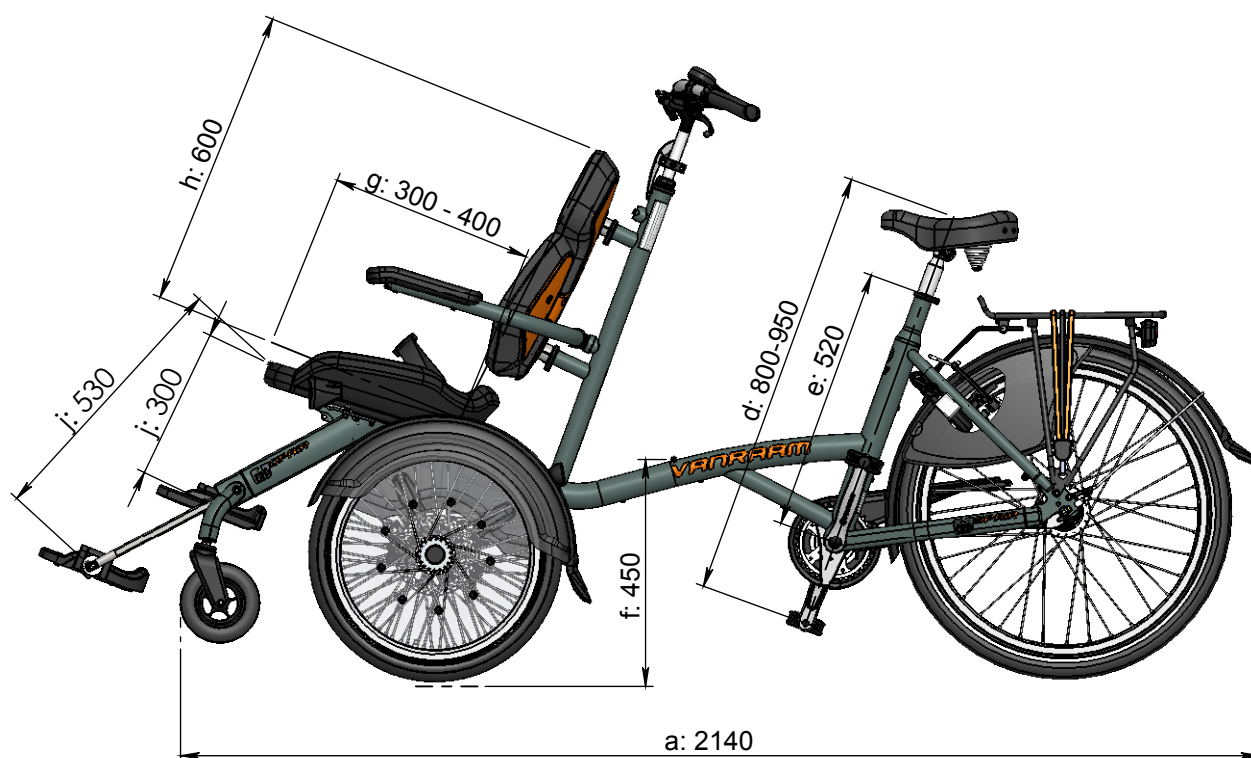

vanraam®
Let's all cycle

Standaard frame

a = maximale lengte 2140 mm
b = maximale breedte 760 mm
c = hoogte 1200 mm
d = binnenbeenlengte 800 mm - 950 mm
e = framehoogte 520 mm
f = instaphoogte achter 450 mm
g = zitdiepte 300 mm - 400 mm
h = rugsteunhoogte 600 mm
i = zitbreedte 500 mm
j = onderbeenlengte 300 mm - 530 mm

Optie zitbreedte instelbaar
i = 235 mm - 335 mm