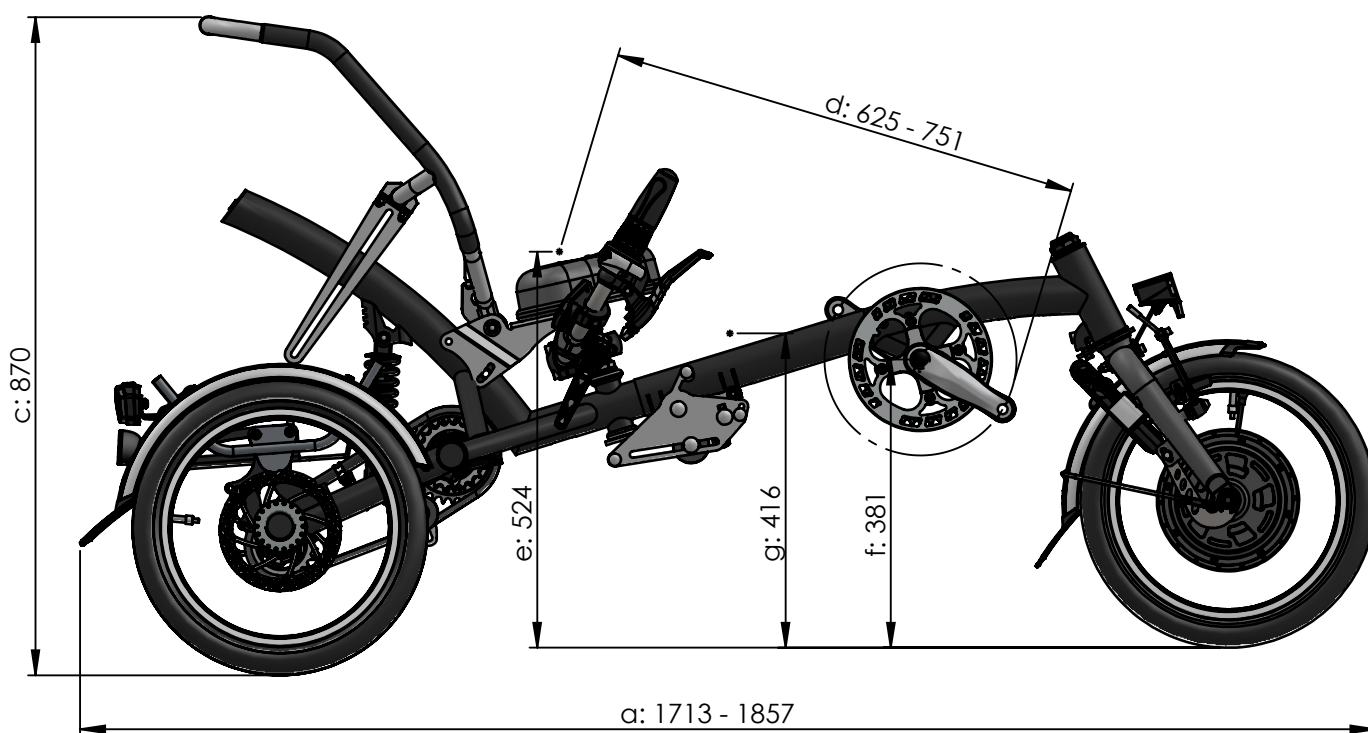

vanraam<sup>®</sup>  
Let's all cycle

Standardrahmen:

Wendekreis: 3,7 m

a = Maximale Länge 1713 - 1857 mm

b = Maximale Breite 772 mm

c = Höhe 870 mm

d = Schrittlänge 625 - 751 mm

e = Sitzhöhe 524 mm

f = Bügelhöhe 381 mm

g = Einstiegshöhe 416 mm