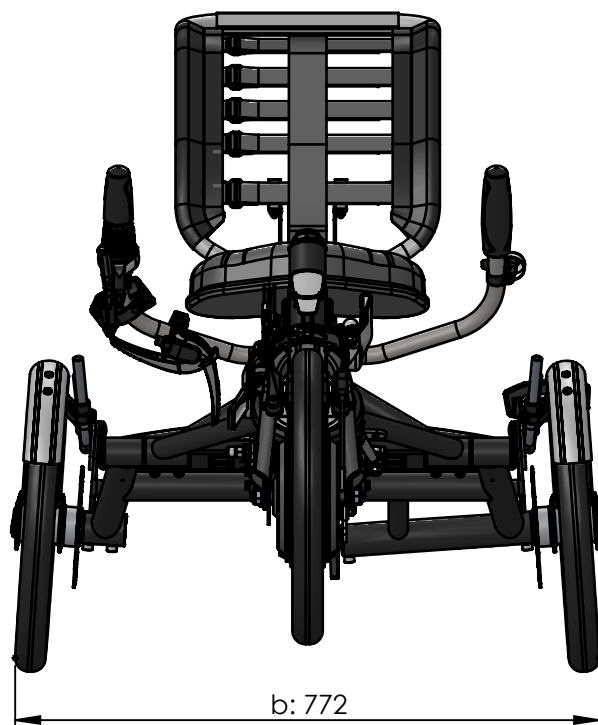

vanraam<sup>®</sup>  
Let's all cycle

Standardrahmen:

Wendekreis: 3,7 m

a = Maximale Länge 1713 - 1857 mm

b = Maximale Breite 772 mm

c = Höhe 870 mm

d = Schrittlänge 625 - 751 mm

e = Sitzhöhe 524 mm

f = Bügelhöhe 381 mm

g = Einstiegshöhe 416 mm