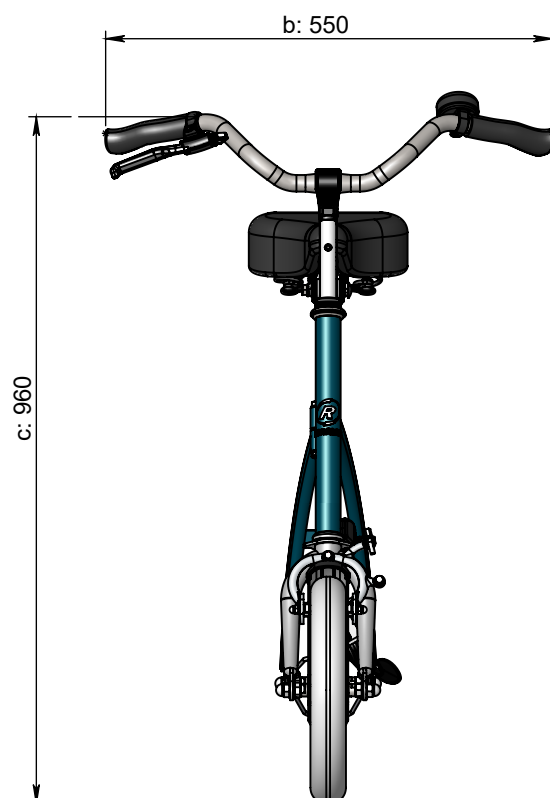

#### Standard Rahmenhöhe

- a = Länge 1130 mm
- b = Breite 550 mm
- c = Höhe 960 mm
- d = Schrittlänge 700 - 950 mm
- e = Rahmenhöhe 470 mm
- f = Einstieghöhe 220 mm