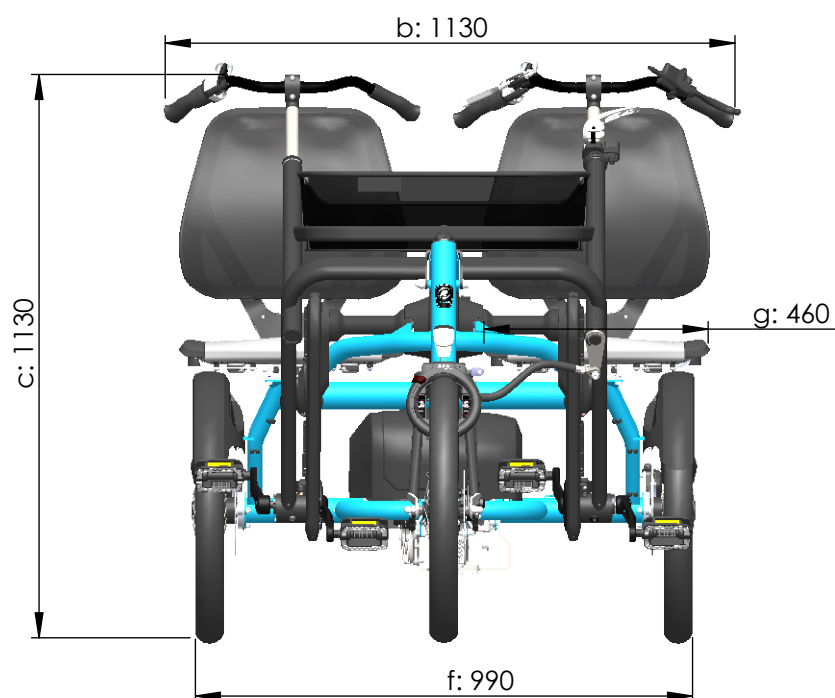

vanraam®
Let's all cycle

Standaard frame

draaicirkel = 2,5 m

a = maximale lengte 2000 mm

b = maximale breedte 1130 mm (incl. stuur)

c = hoogte 1130 mm

d = binnenbeenlengte 670 mm - 930 mm

e = zithoogte 600 mm

f = rijbreedte 990 mm (excl. zitting en stuur)

g = zittingbreedte 460 mm

h = zittingdiepte 280 mm

i = rugsteunhoogte 480 mm

Met FunTrain

draaicirkel = 4,2 m