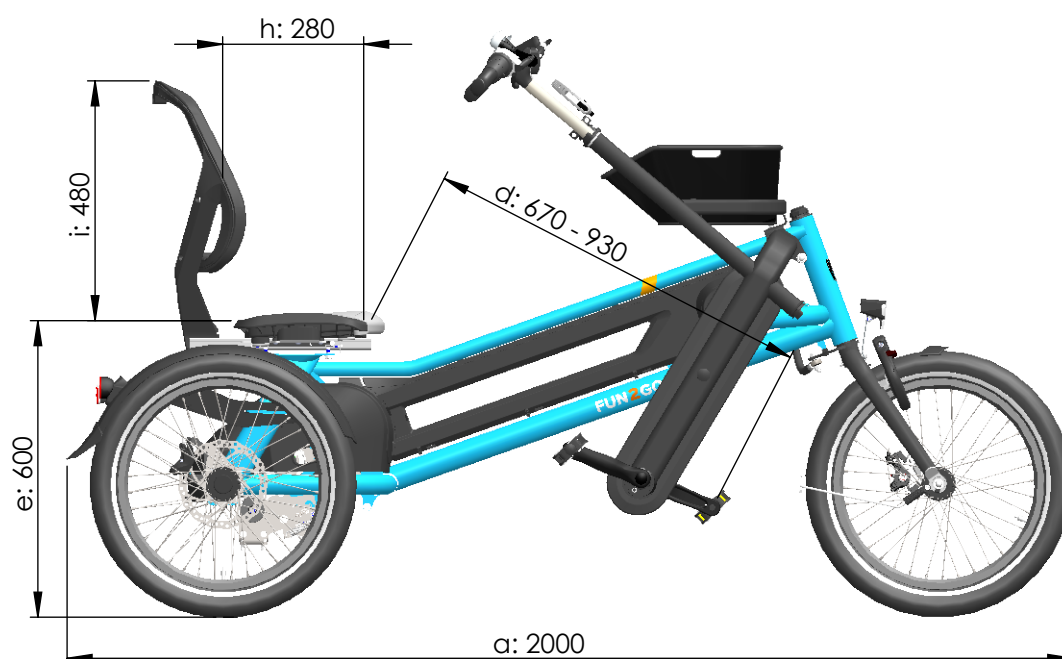

vanraam®
Let's all cycle

Standaard frame

draaicirkel = 2,5 m

a = maximale lengte 2000 mm

b = maximale breedte 1130 mm (incl. stuur)

c = hoogte 1130 mm

d = binnenbeenlengte 670 mm - 930 mm

e = zithoogte 600 mm

f = rijbreedte 990 mm (excl. zitting en stuur)

g = zittingbreedte 460 mm

h = zittingdiepte 280 mm

i = rugsteunhoogte 480 mm

Met FunTrain

draaicirkel = 4,2 m