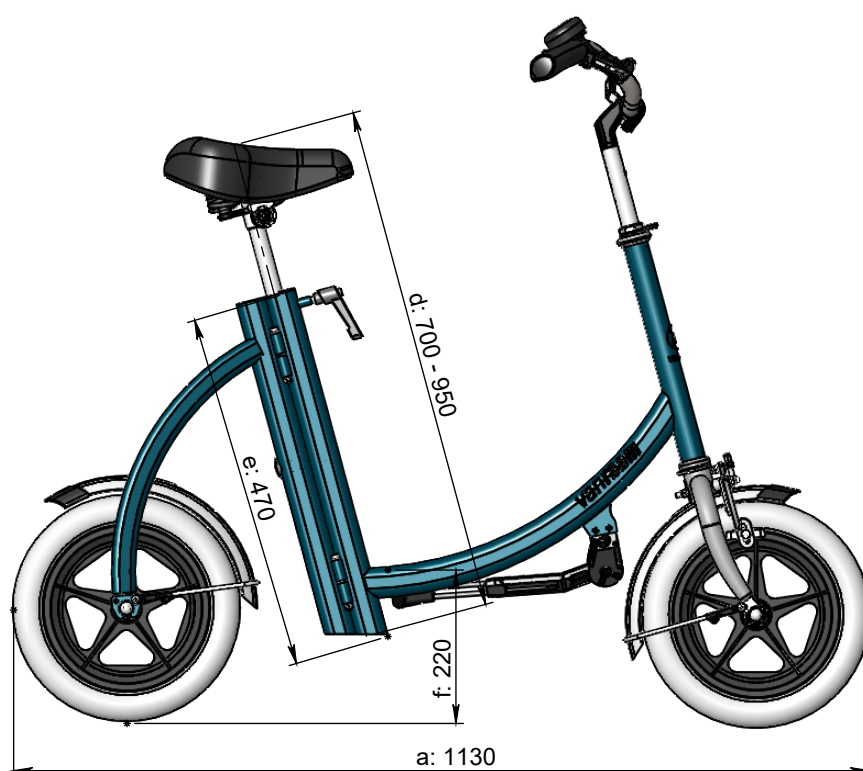

vanraam  
Let's all cycle

Laufhilfe zusammengeklappt:

**Standard Rahmenhöhe**

- a = Länge 1130 mm
- b = Breite 550 mm
- c = Höhe 960 mm
- d = Schrittlänge 700 - 950 mm
- e = Rahmenhöhe 470 mm
- f = Einstieghöhe 220 mm
- g = Min. Breite zusammengeklappt 750 mm
- h = Max. Breite zusammengeklappt 930 mm