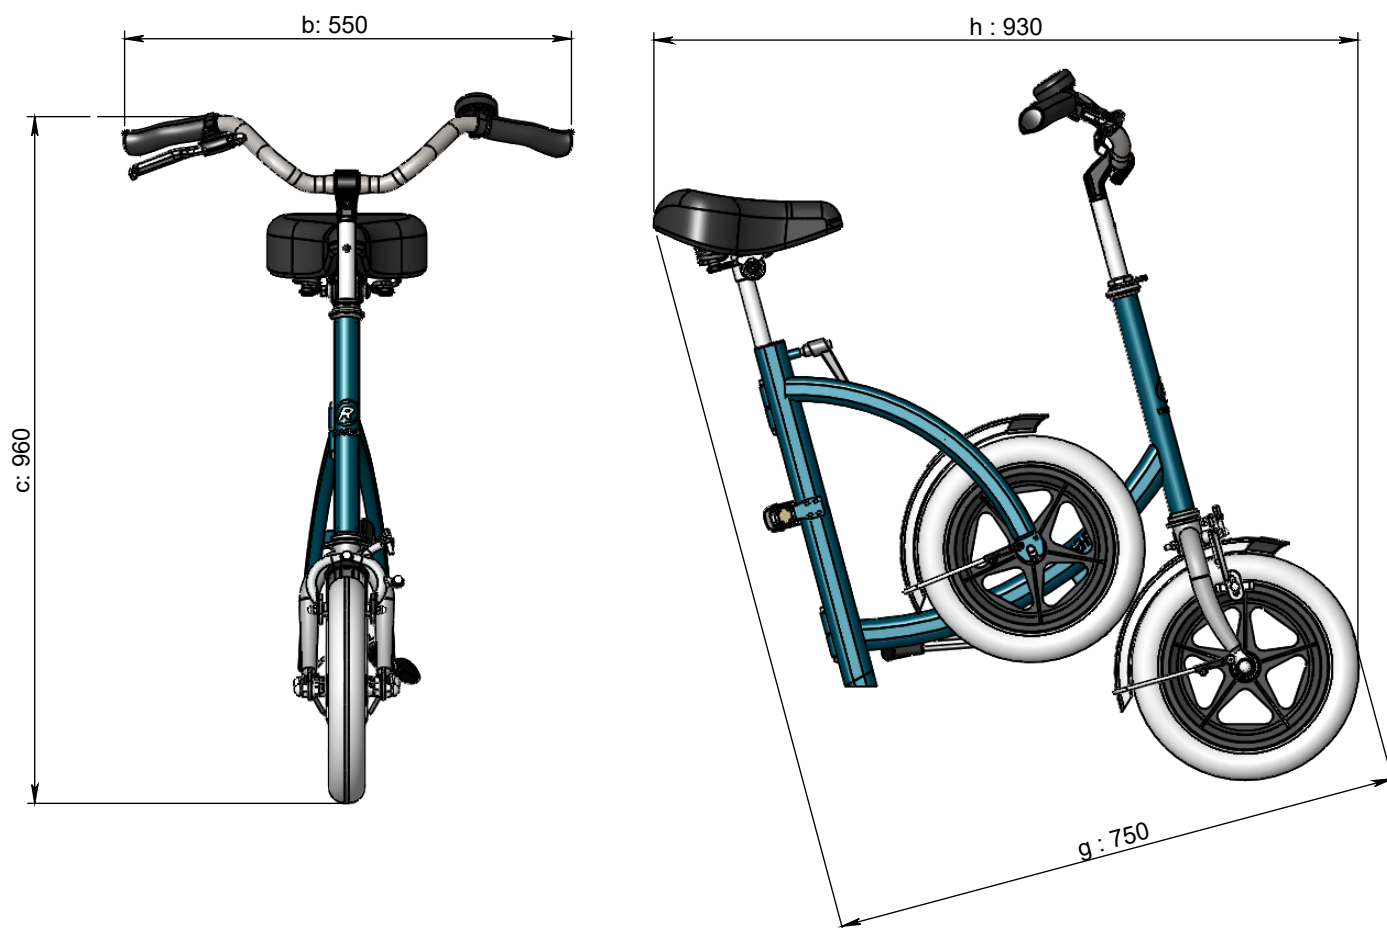

vanraam  
Let's all cycle

Laufhilfe zusammengeklappt:

**Standard Rahmenhöhe**

- a = Länge 1130 mm
- b = Breite 550 mm
- c = Höhe 960 mm
- d = Schrittlänge 700 - 950 mm
- e = Rahmenhöhe 470 mm
- f = Einstieghöhe 220 mm
- g = Min. Breite zusammengeklappt 750 mm
- h = Max. Breite zusammengeklappt 930 mm