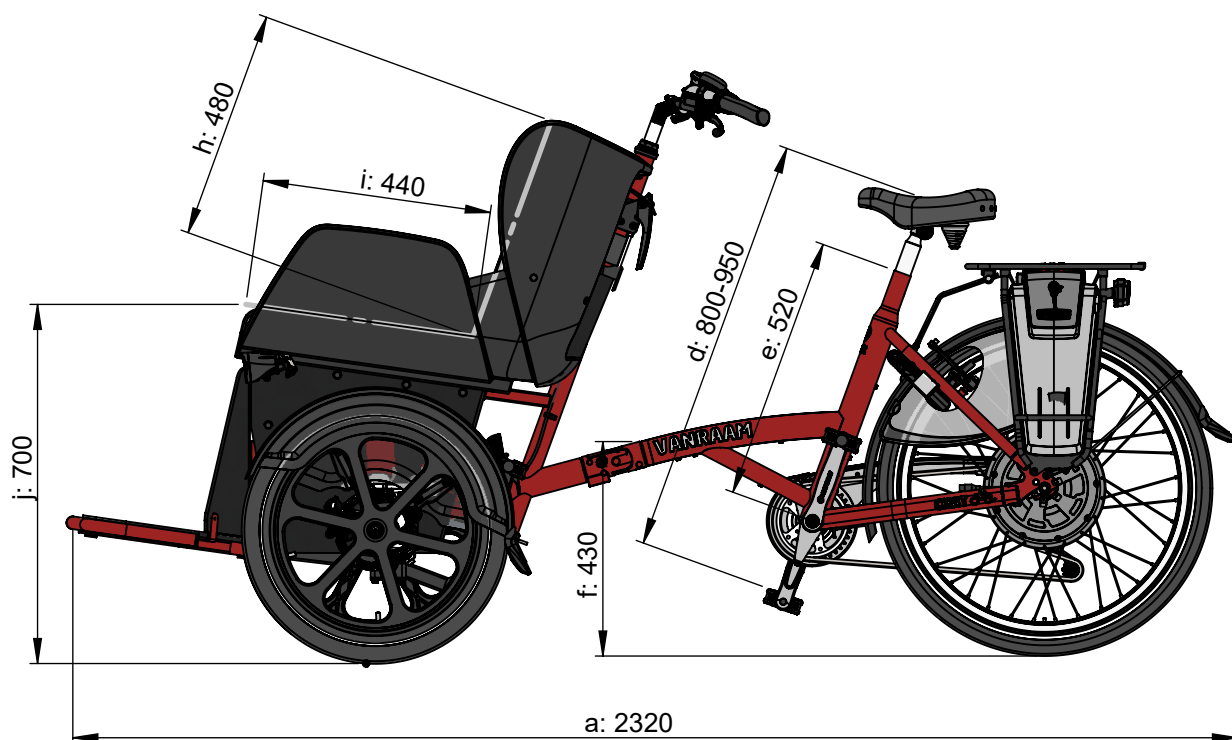

vanraam®
Let's all cycle

Standard Rahmenhöhe

a = Maximale Länge 2320 mm

b = Maximale Breite 1110 mm

c = Höhe 1170 mm

d = Schrittlänge 800 mm - 950 mm

e = Rahmenhöhe 520 mm

f = Einstieghöhe hinten 430 mm

g = Sitzbreite 1000 mm

h = Rückenlehnenhöhe 480 mm

i = Sitztiefe 440 mm

j = Sitzlänge 700 mm