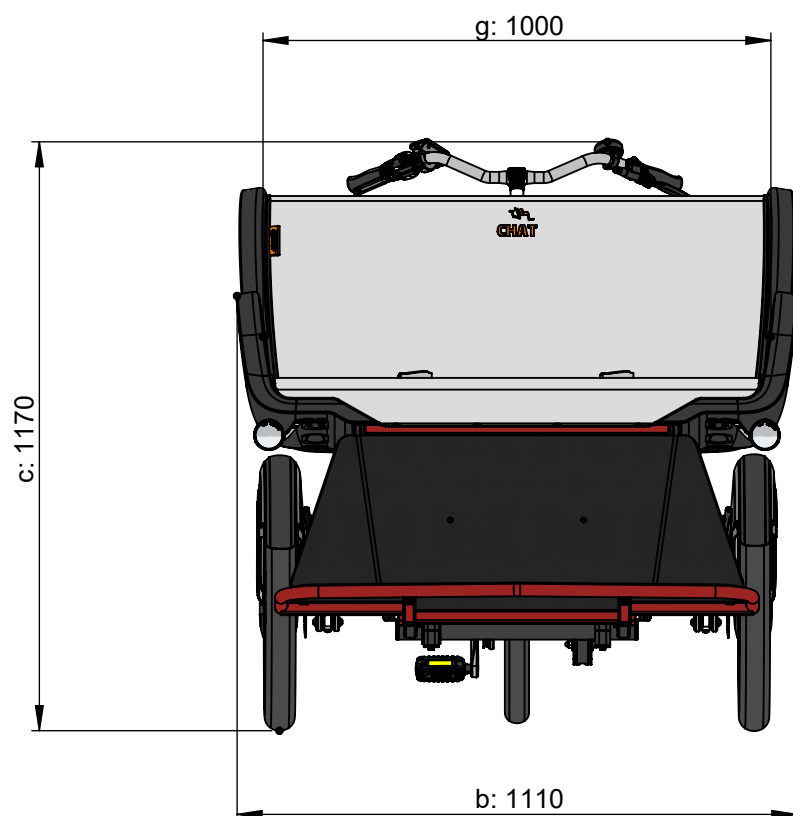

vanraam®
Let's all cycle

Standard Rahmenhöhe

a = Maximale Länge 2320 mm

b = Maximale Breite 1110 mm

c = Höhe 1170 mm

d = Schrittlänge 800 mm - 950 mm

e = Rahmenhöhe 520 mm

f = Einstieghöhe hinten 430 mm

g = Sitzbreite 1000 mm

h = Rückenlehnenhöhe 480 mm

i = Sitztiefe 440 mm

j = Sitzlänge 700 mm