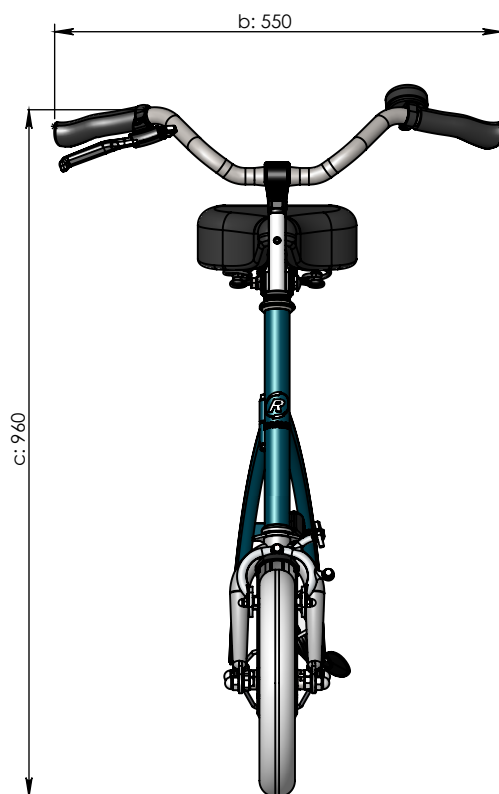

vanraam®
Let's all cycle

Standaard frame

a = lengte 1130 mm

b = breedte 550 mm

c = hoogte 960 mm

d = binnenbeenlengte 700 - 950 mm

e = framehoogte 470 mm

f = instaphoogte 220 mm