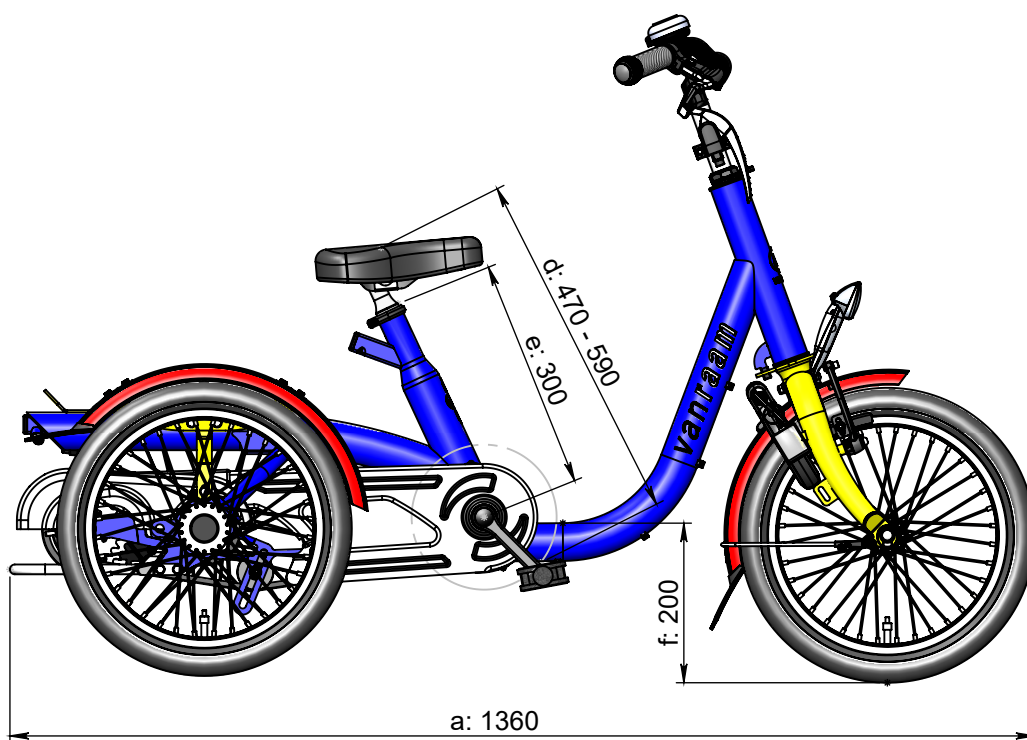

vanraam®
Let's all cycle

Standaard framehoogte (300 mm)

a = maximale lengte 1360 mm
b = maximale breedte 600 mm
c = hoogte 880 mm
d = binnenbeenlengte 470 mm - 590 mm
e = framehoogte 300 mm
f = instaphoogte 200 mm

Framehoogte (250 mm)

a = maximale lengte 1360 mm
b = maximale breedte 600 mm
c = hoogte 830 mm
d = binnenbeenlengte 420 mm - 540 mm
e = framehoogte 250 mm
f = instaphoogte 200 mm

Framehoogte (390 mm)

a = maximale lengte 1360 mm
b = maximale breedte 600 mm
c = hoogte 970 mm
d = binnenbeenlengte 560 mm - 680 mm
e = framehoogte 390 mm
f = instaphoogte 200 mm