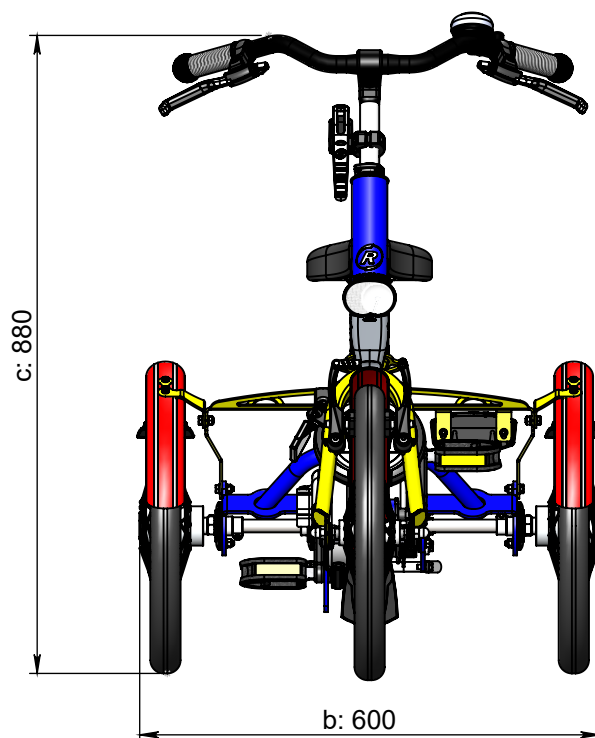

vanraam®
Let's all cycle

Standaard framehoogte (300 mm)

a = maximale lengte 1360 mm
b = maximale breedte 600 mm
c = hoogte 880 mm
d = binnenbeenlengte 470 mm - 590 mm
e = framehoogte 300 mm
f = instaphoogte 200 mm

Framehoogte (250 mm)

a = maximale lengte 1360 mm
b = maximale breedte 600 mm
c = hoogte 830 mm
d = binnenbeenlengte 420 mm - 540 mm
e = framehoogte 250 mm
f = instaphoogte 200 mm

Framehoogte (390 mm)

a = maximale lengte 1360 mm
b = maximale breedte 600 mm
c = hoogte 970 mm
d = binnenbeenlengte 560 mm - 680 mm
e = framehoogte 390 mm
f = instaphoogte 200 mm