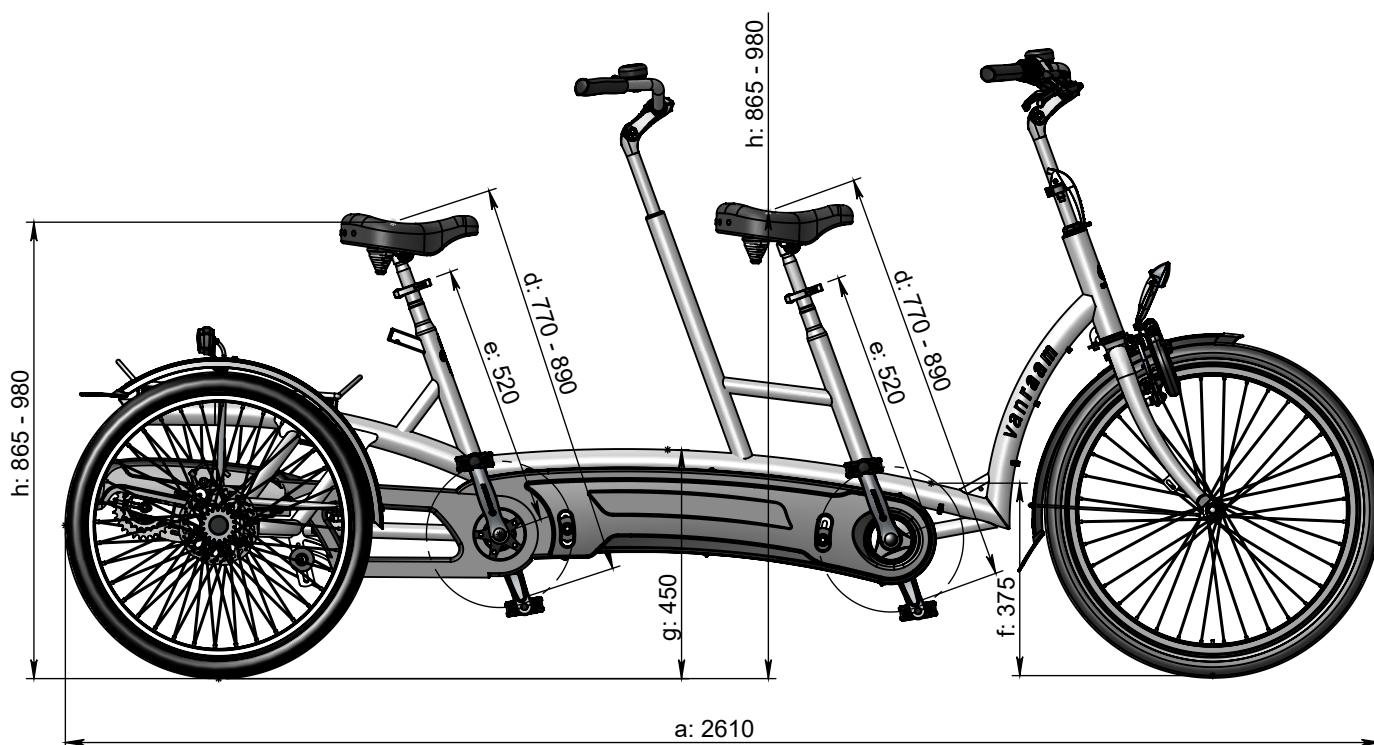

vanraam®
Let's all cycle

Standard Rahmenhöhe

a = Maximum Länge 2610 mm
b = Maximum Breite 750 mm
c = Höhe 1180 mm
d = Schrittlänge 770 mm - 890 mm
e = Rahmenhöhe 520 mm
f = Einstieghöhe vorne 375 mm
g = Einstieghöhe 450 mm
h = Sitzhöhe 865 mm - 980 mm

Rahmenhöhe

Vorne 61 cm, Hinten 52 cm
d = Schrittlänge 860 mm - 980 mm
e = Rahmenhöhe 610 mm
h = Sitzhöhe 955 mm - 1070 mm

Rahmenhöhe

Vorne 43 cm, Hinten 52 cm
d = Schrittlänge 680 mm - 800 mm
e = Rahmenhöhe 430 mm
h = Sitzhöhe 775 mm - 890 mm

Rahmenhöhe

Vorne 52 cm, Hinten 61 cm
d = Schrittlänge 860 mm - 980 mm
e = Rahmenhöhe 610 mm
h = Sitzhöhe 955 mm - 1070 mm

Rahmenhöhe

Vorne 52 cm, Hinten 43 cm
d = Schrittlänge 680 mm - 800 mm
e = Rahmenhöhe 430 mm
h = Sitzhöhe 775 mm - 890 mm