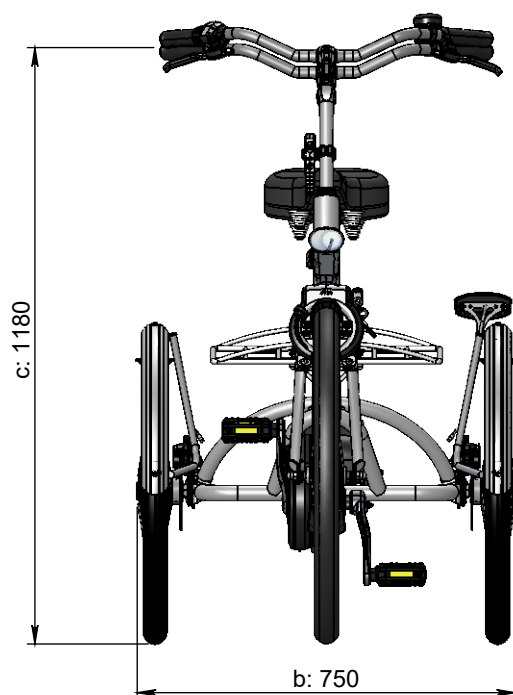

vanraam®
Let's all cycle

Standard Rahmenhöhe

a = Maximum Länge 2610 mm
b = Maximum Breite 750 mm
c = Höhe 1180 mm
d = Schrittlänge 770 mm - 890 mm
e = Rahmenhöhe 520 mm
f = Einstieghöhe vorne 375 mm
g = Einstieghöhe 450 mm
h = Sitzhöhe 865 mm - 980 mm

Rahmenhöhe

Vorne 61 cm, Hinten 52 cm
d = Schrittlänge 860 mm - 980 mm
e = Rahmenhöhe 610 mm
h = Sitzhöhe 955 mm - 1070 mm

Rahmenhöhe

Vorne 43 cm, Hinten 52 cm
d = Schrittlänge 680 mm - 800 mm
e = Rahmenhöhe 430 mm
h = Sitzhöhe 775 mm - 890 mm

Rahmenhöhe

Vorne 52 cm, Hinten 61 cm
d = Schrittlänge 860 mm - 980 mm
e = Rahmenhöhe 610 mm
h = Sitzhöhe 955 mm - 1070 mm

Rahmenhöhe

Vorne 52 cm, Hinten 43 cm
d = Schrittlänge 680 mm - 800 mm
e = Rahmenhöhe 430 mm
h = Sitzhöhe 775 mm - 890 mm