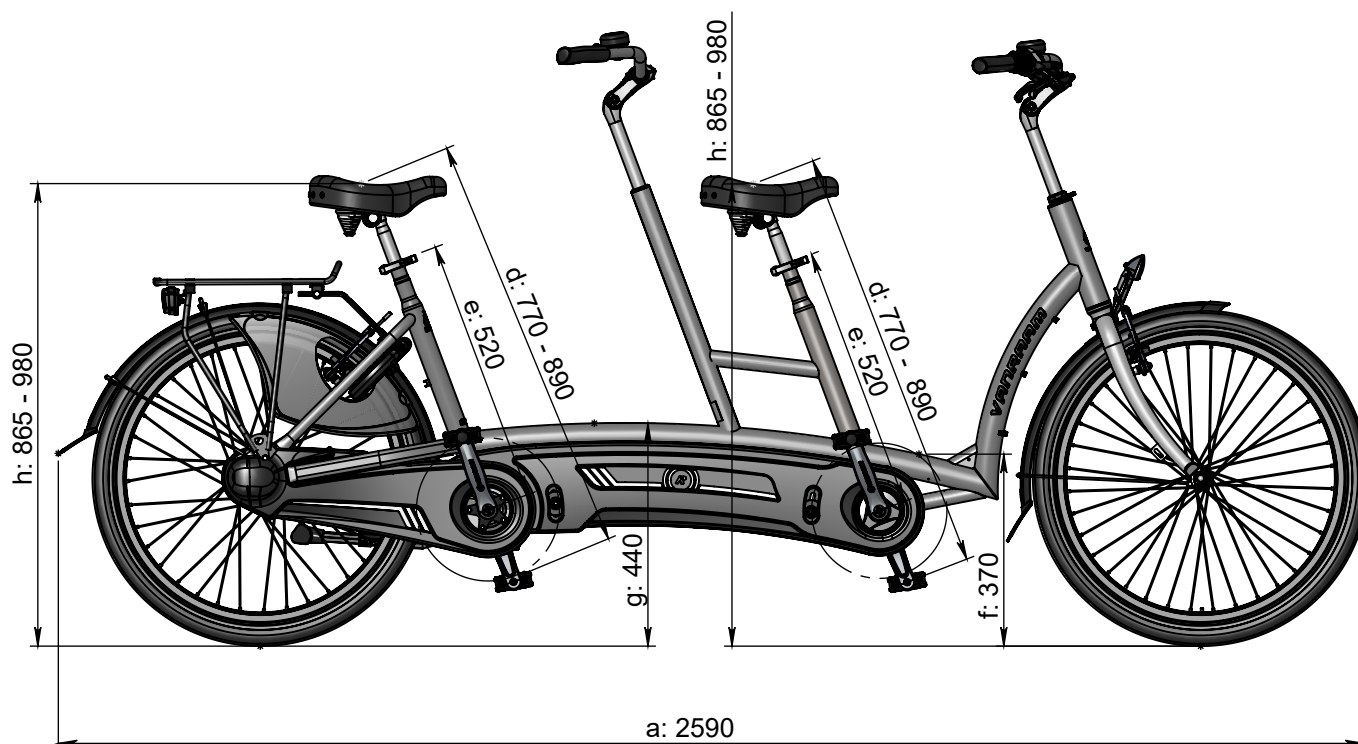

#### Standaard frame

a = maximale lengte 2590 mm  
b = maximale breedte 660 mm  
c = hoogte 1180 mm  
d = binnenbeenlengte 770 mm - 890 mm  
e = framehoogte 520 mm  
f = instaphoogte voor 370 mm  
g = instaphoogte achter 440 mm  
h = zithoogte voor/ achter 865 mm - 980 mm

#### Verhoogd frame voorzijde

d = binnenbeenlengte 860 mm - 980 mm  
e = framehoogte 610 mm  
h = zithoogte voor 955 mm - 1070 mm

#### Verlaagd frame voorzijde

d = binnenbeenlengte 680 mm - 800 mm  
e = framehoogte 430 mm  
h = zithoogte voor 775 mm - 890 mm