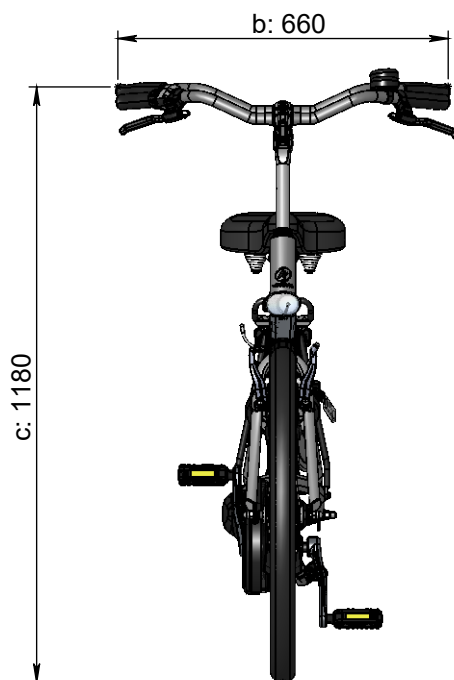

#### Standaard frame

a = maximale lengte 2590 mm  
b = maximale breedte 660 mm  
c = hoogte 1180 mm  
d = binnenbeenlengte 770 mm - 890 mm  
e = framehoogte 520 mm  
f = instaphoogte voor 370 mm  
g = instaphoogte achter 440 mm  
h = zithoogte voor/ achter 865 mm - 980 mm

#### Verhoogd frame voorzijde

d = binnenbeenlengte 860 mm - 980 mm  
e = framehoogte 610 mm  
h = zithoogte voor 955 mm - 1070 mm

#### Verlaagd frame voorzijde

d = binnenbeenlengte 680 mm - 800 mm  
e = framehoogte 430 mm  
h = zithoogte voor 775 mm - 890 mm

#### Verhoogd frame achterzijde

d = binnenbeenlengte 860 mm - 980 mm  
e = framehoogte 610 mm  
h = zithoogte voor 955 mm - 1070 mm