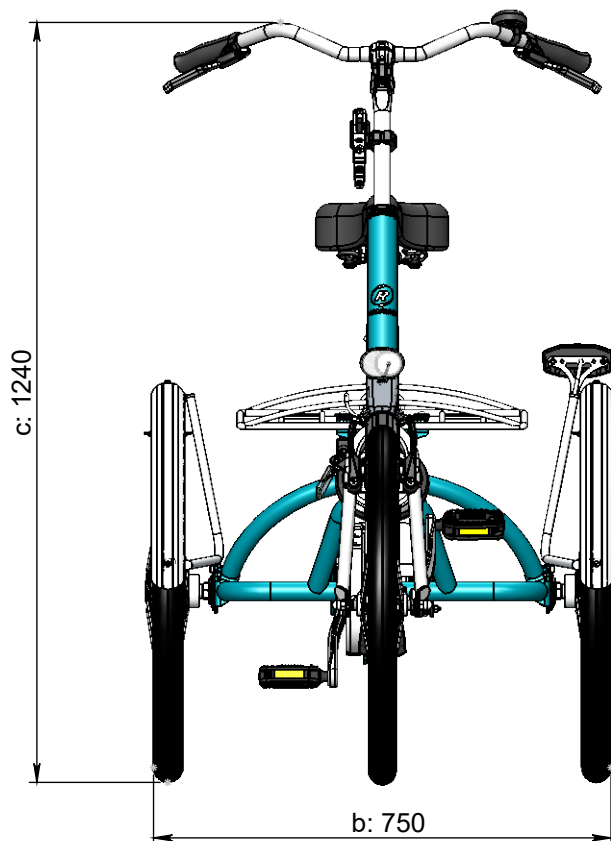

vanraam®  
Let's all cycle

**Standard Rahmenhöhe (530mm)**

a = Maximale Länge 1800 mm  
b = Maximale Breite 750 mm  
c = Höhe 1240 mm  
d = Schrittlänge 800 mm - 950 mm  
e = Rahmenhöhe 530 mm  
f = Einstieghöhe 280 mm

**Rahmenhöhe (440 mm)**

a = Maximale Länge 1800 mm  
b = Maximale Breite 750 mm  
c = Höhe 1240 mm  
d = Schrittlänge 710 mm - 860 mm  
e = Rahmenhöhe 440 mm  
f = Einstieghöhe 280 mm

**Rahmenhöhe (620 mm)**

a = Maximale Länge 1800 mm  
b = Maximale Breite 750 mm  
c = Höhe 1240 mm  
d = Schrittlänge 890 mm - 1040 mm  
e = Rahmenhöhe 620 mm  
f = Einstieghöhe 280 mm