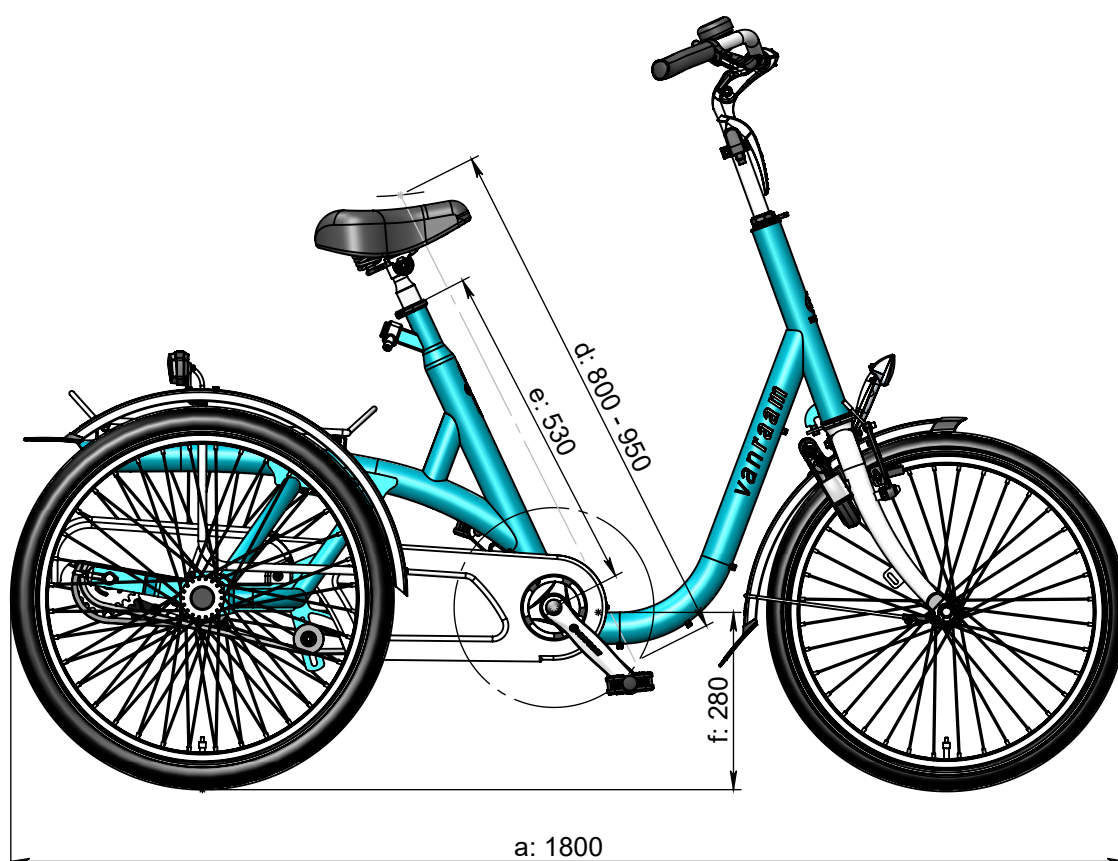

vanraam®  
Let's all cycle

**Standard Rahmenhöhe (530mm)**

a = Maximale Länge 1800 mm  
b = Maximale Breite 750 mm  
c = Höhe 1240 mm  
d = Schrittlänge 800 mm - 950 mm  
e = Rahmenhöhe 530 mm  
f = Einstieghöhe 280 mm

**Rahmenhöhe (440 mm)**

a = Maximale Länge 1800 mm  
b = Maximale Breite 750 mm  
c = Höhe 1240 mm  
d = Schrittlänge 710 mm - 860 mm  
e = Rahmenhöhe 440 mm  
f = Einstieghöhe 280 mm

**Rahmenhöhe (620 mm)**

a = Maximale Länge 1800 mm  
b = Maximale Breite 750 mm  
c = Höhe 1240 mm  
d = Schrittlänge 890 mm - 1040 mm  
e = Rahmenhöhe 620 mm  
f = Einstieghöhe 280 mm