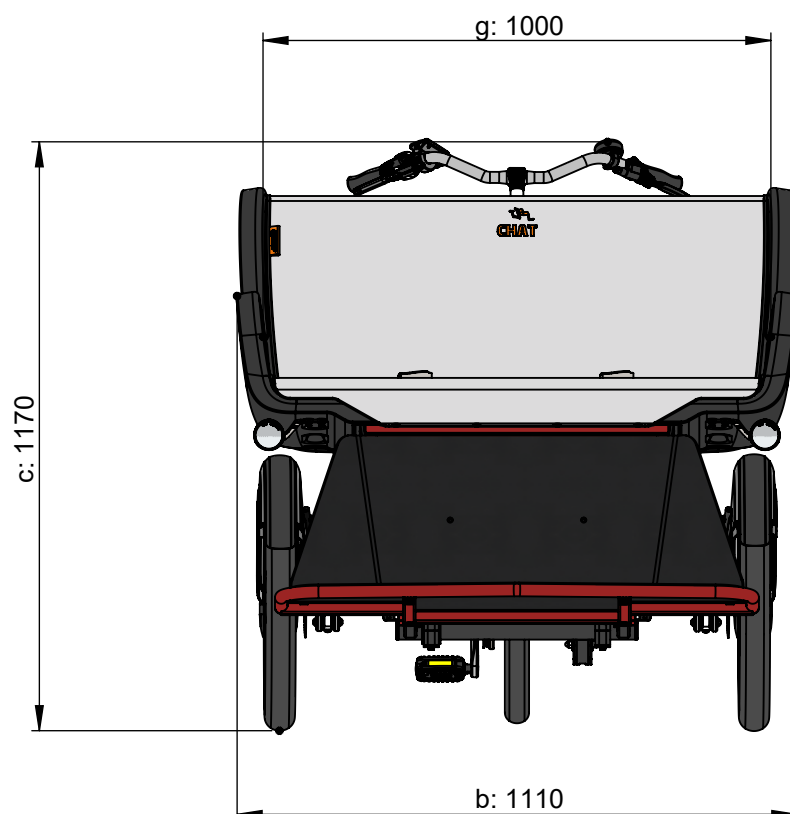

vanraam®
Let's all cycle

Standaard frame

a = maximale lengte 2320 mm

b = maximale breedte 1110 mm

c = hoogte 1170 mm

d = binnenbeenlengte 800 mm - 950 mm

e = framehoogte 520 mm

f = instaphoogte 430 mm

g = zitbreedte 1000 mm

h = rughoogte 480 mm

i = zitdiepte 440 mm

j = zithoogte 700 mm