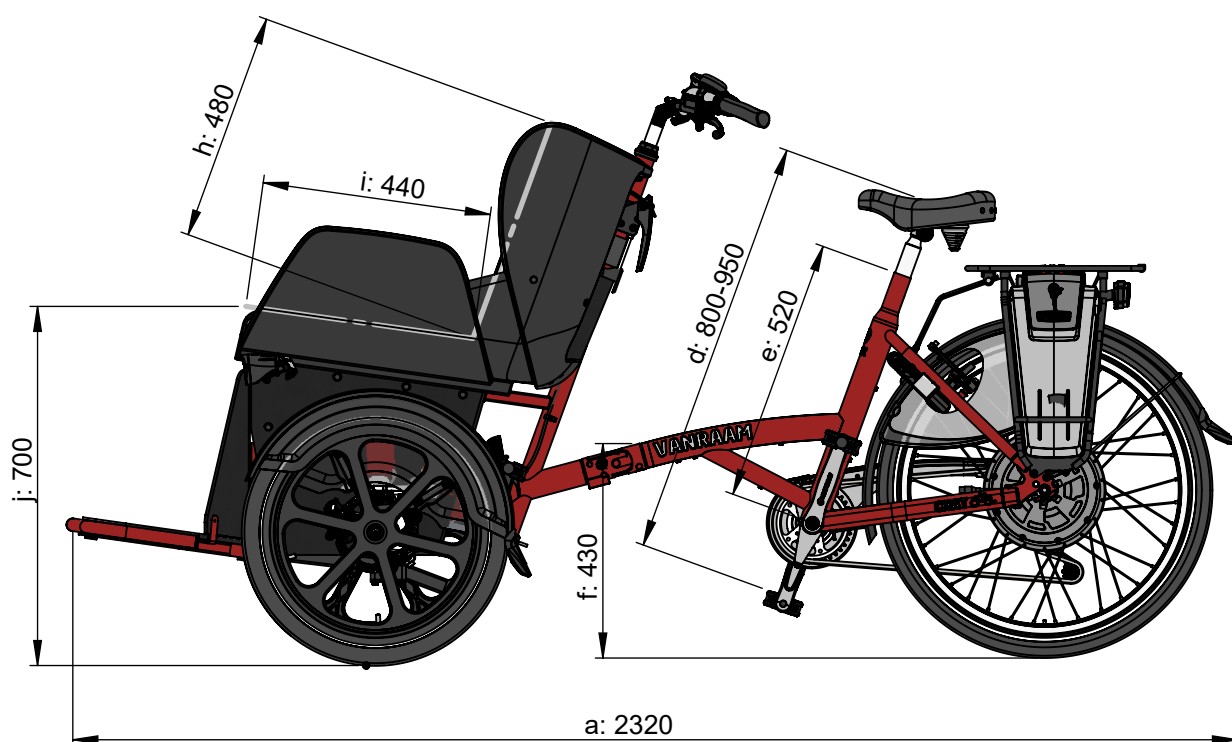

vanraam®
Let's all cycle

Standaard frame

a = maximale lengte 2320 mm

b = maximale breedte 1110 mm

c = hoogte 1170 mm

d = binnenbeenlengte 800 mm - 950 mm

e = framehoogte 520 mm

f = instaphoogte 430 mm

g = zitbreedte 1000 mm

h = rughoogte 480 mm

i = zitdiepte 440 mm

j = zithoogte 700 mm