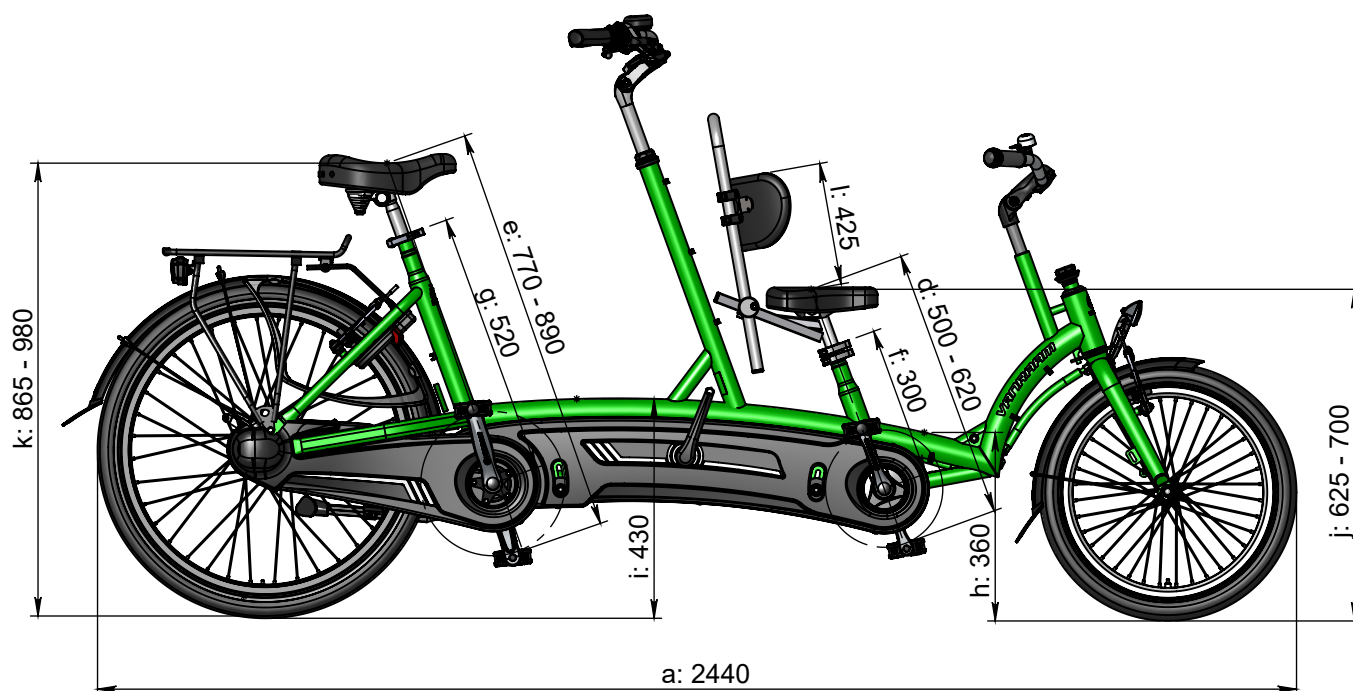

vanraam®
Let's all cycle

Standard Rahmenhöhe

a = Maximale Länge 2440 mm
b = Maximale Breite 660 mm
c = Höhe 1180 mm
d = Schrittlänge Kind 500 mm - 620 mm
e = Schrittlänge Fahrer 770 mm - 890 mm
f = Rahmenhöhe Kind 300 mm
g = Rahmenhöhe Fahrer 520 mm
h = Einstieghöhe Kind 360 mm
i = Einstieghöhe Fahrer 430 mm
j = Sitzhöhe Kind 625 mm - 700 mm
k = Sitzhöhe Fahrer 865 mm - 980 mm
l = Maximale Rückenlehnenhöhe 425 mm (optional)

Rahmenhöhe

Vorne 39 cm, Hinten 52 cm
d = Schrittlänge 590 mm - 710 mm
f = Rahmenhöhe 390 mm
j = Sitzhöhe 715 mm - 790 mm

Rahmenhöhe

Vorne 26 cm, Hinten 52 cm
d = Schrittlänge 460 mm - 580 mm
f = Rahmenhöhe 260 mm
j = Sitzhöhe 585 mm - 660 mm

Rahmenhöhe

Vorne 30 cm, Hinten 61 cm
e = Schrittlänge 860 mm - 980 mm
g = Rahmenhöhe 610 mm
k = Sitzhöhe 955 mm - 1070 mm

Rahmenhöhe

Vorne 30 cm, Hinten 43 cm
e = Schrittlänge 680 mm - 800 mm
g = Rahmenhöhe 430 mm
k = Sitzhöhe 775 mm - 890 mm