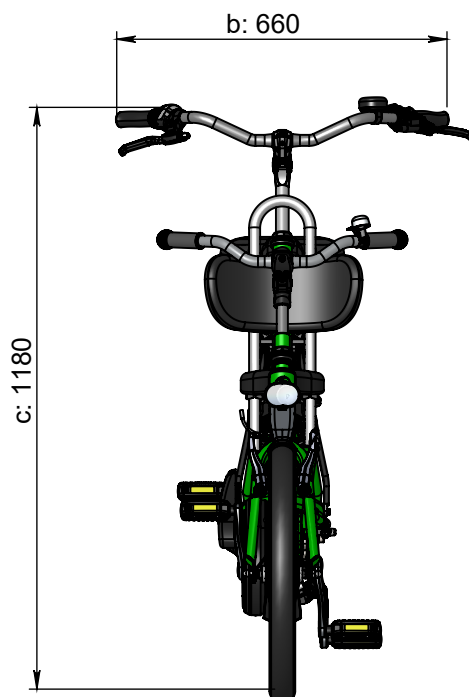

vanraam®
Let's all cycle

Standard Rahmenhöhe

a = Maximale Länge 2440 mm
b = Maximale Breite 660 mm
c = Höhe 1180 mm
d = Schrittlänge Kind 500 mm - 620 mm
e = Schrittlänge Fahrer 770 mm - 890 mm
f = Rahmenhöhe Kind 300 mm
g = Rahmenhöhe Fahrer 520 mm
h = Einstieghöhe Kind 360 mm
i = Einstieghöhe Fahrer 430 mm
j = Sitzhöhe Kind 625 mm - 700 mm
k = Sitzhöhe Fahrer 865 mm - 980 mm
l = Maximale Rückenlehnenhöhe 425 mm (optional)

Rahmenhöhe

Vorne 39 cm, Hinten 52 cm
d = Schrittlänge 590 mm - 710 mm
f = Rahmenhöhe 390 mm
j = Sitzhöhe 715 mm - 790 mm

Rahmenhöhe

Vorne 26 cm, Hinten 52 cm
d = Schrittlänge 460 mm - 580 mm
f = Rahmenhöhe 260 mm
j = Sitzhöhe 585 mm - 660 mm

Rahmenhöhe

Vorne 30 cm, Hinten 61 cm
e = Schrittlänge 860 mm - 980 mm
g = Rahmenhöhe 610 mm
k = Sitzhöhe 955 mm - 1070 mm

Rahmenhöhe

Vorne 30 cm, Hinten 43 cm
e = Schrittlänge 680 mm - 800 mm
g = Rahmenhöhe 430 mm
k = Sitzhöhe 775 mm - 890 mm