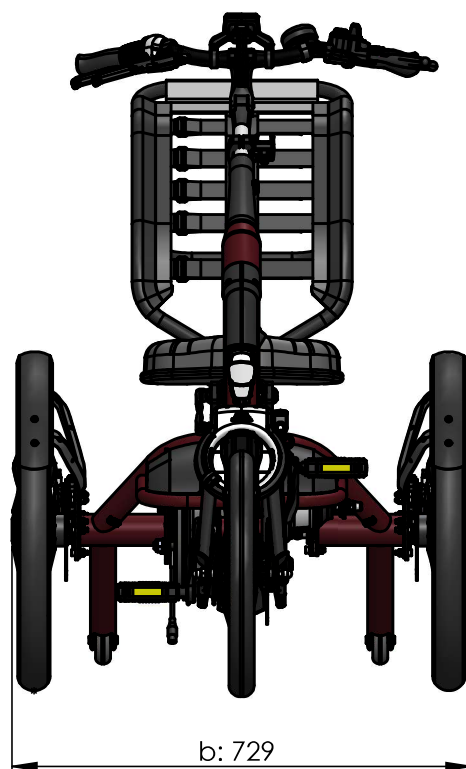

vanraam®  
Let's all cycle

Standardrahmen:

Wendekreis: 2.7 m

a = Maximale Länge 1733 mm

b = Maximale Breite 728 mm

c = Höhe 1000 mm

d = Schrittlänge 520-715 mm

e = Sitzhöhe 500-560 mm

f = Bügelhöhe 255 mm

g = Einstiegshöhe 317 mm