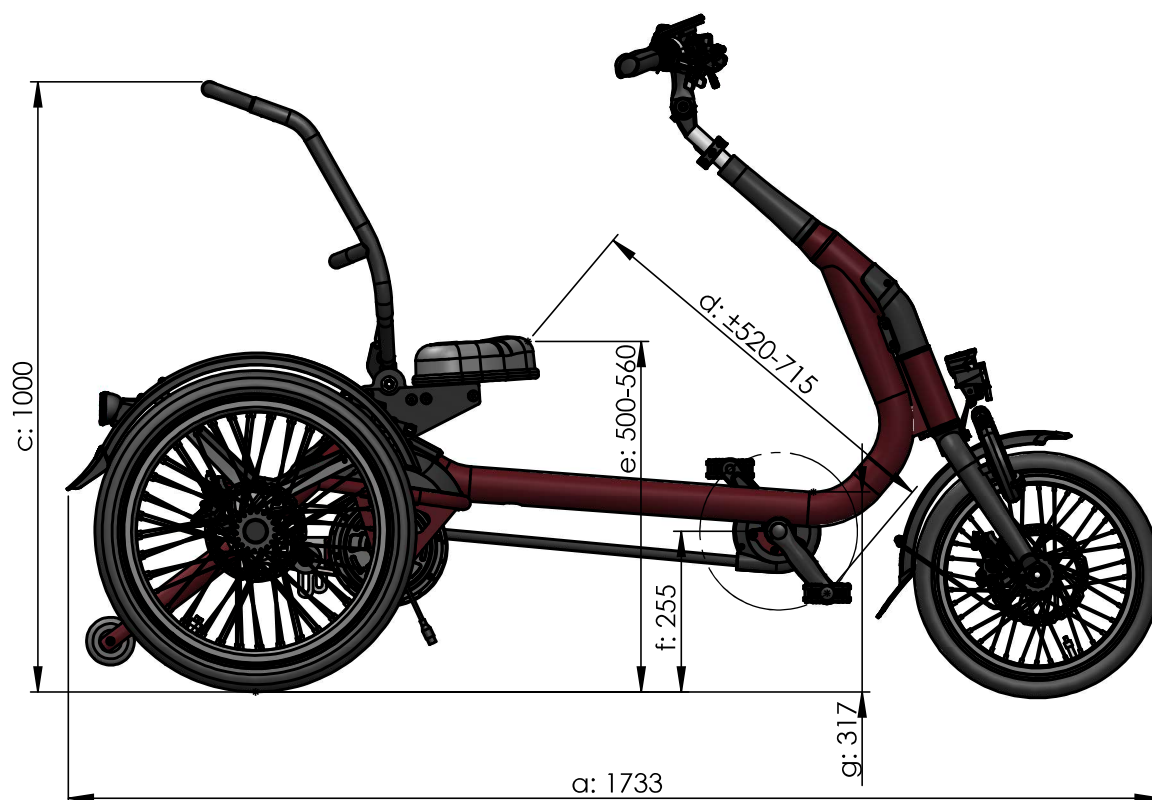

vanraam®  
Let's all cycle

Standardrahmen:

Wendekreis: 2.7 m

a = Maximale Länge 1733 mm

b = Maximale Breite 728 mm

c = Höhe 1000 mm

d = Schrittlänge 520-715 mm

e = Sitzhöhe 500-560 mm

f = Bügelhöhe 255 mm

g = Einstiegshöhe 317 mm