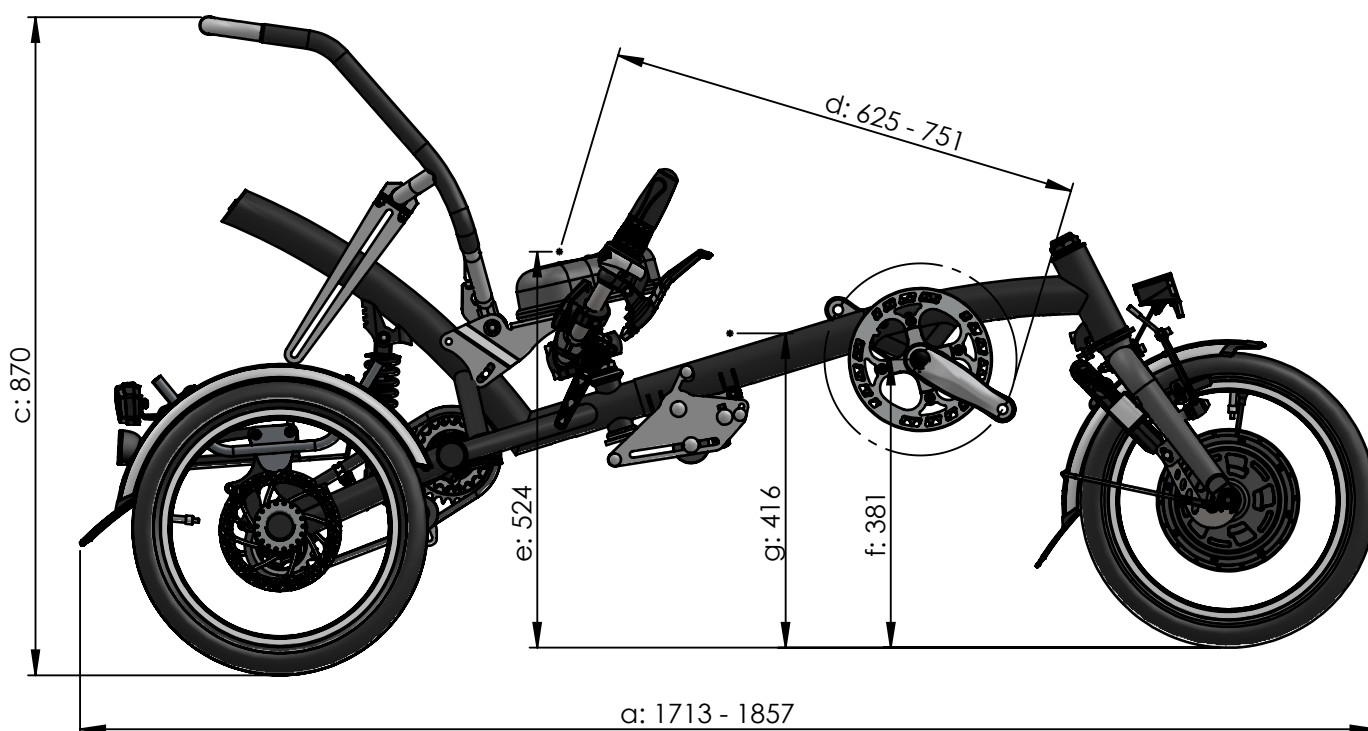

vanraam[®]
Let's all cycle

Standaard frame:

Draaicirkel : 3.7m

a = Maximaal lengte 1713 - 1857mm

b = Maximaal breedte 772mm

c = Hoogte 870mm

d = Binnenbeenlengte 625 - 751mm

e = Zithoogte 524mm

f = Trapashoogte 381mm

g = Instaphoogte 416mm