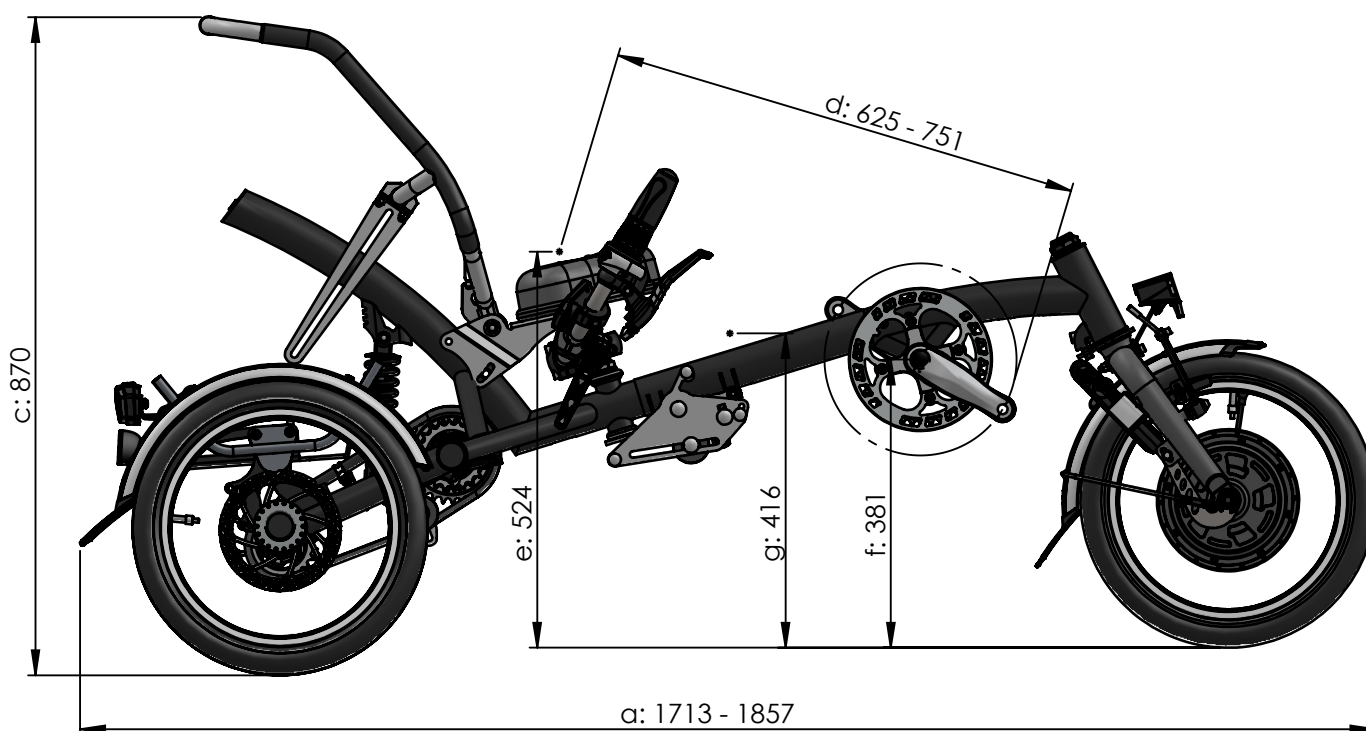

vanraam[®]
Let's all cycle

Standardrahmen:

Wendekreis: 3,7 m

a = Maximale Länge 1713 - 1857 mm

b = Maximale Breite 772 mm

c = Höhe 870 mm

d = Schrittlänge 625 - 751 mm

e = Sitzhöhe 524 mm

f = Bügelhöhe 381 mm

g = Einstiegshöhe 416 mm