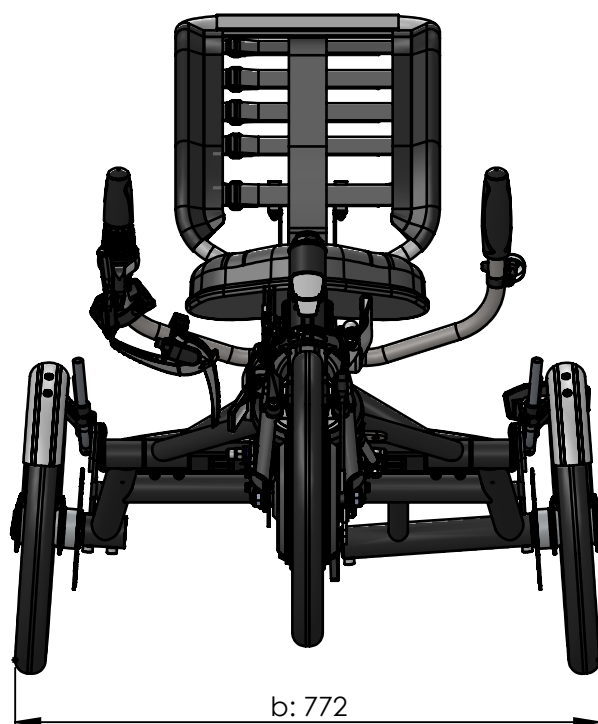

vanraam[®]
Let's all cycle

Standardrahmen:

Wendekreis: 3,7 m

a = Maximale Länge 1713 - 1857 mm

b = Maximale Breite 772 mm

c = Höhe 870 mm

d = Schrittlänge 625 - 751 mm

e = Sitzhöhe 524 mm

f = Bügelhöhe 381 mm

g = Einstiegshöhe 416 mm