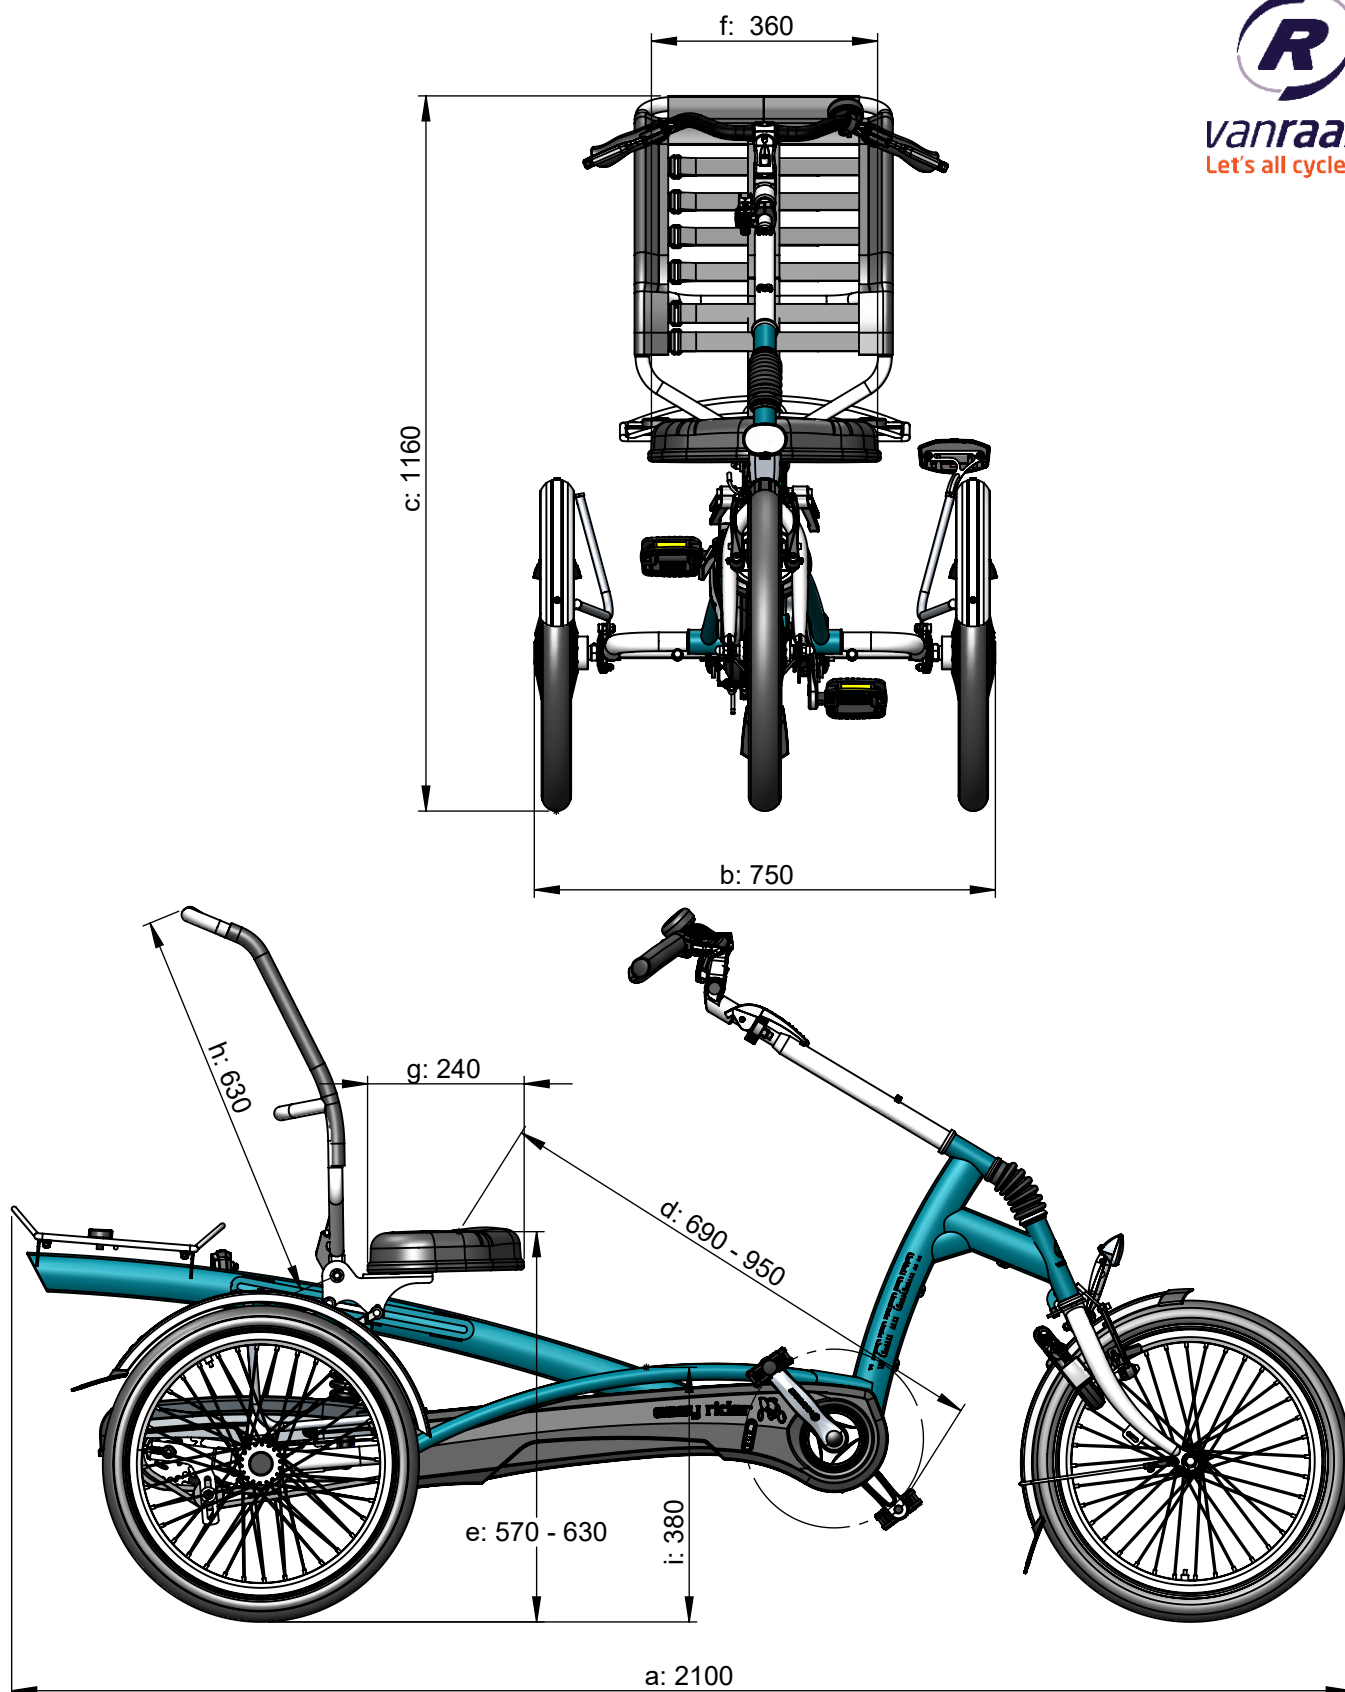

vanraam®
Let's all cycle

Standard Rahmenhöhe

a = Maximale Länge 2100 mm
b = Maximale Breite 750 mm
c = Höhe 1160 mm
d = Schrittlänge 690 mm - 950 mm
e = Sitzhöhe 570 mm - 630 mm
f = Sitzbreite 360 mm
g = Sitztiefe 240 mm
h = Rückenlehnenhöhe 630 mm
i = Einstieghöhe 380 mm

Sitzschiene 15 cm nach hinten

a = Maximale Länge 2250 mm
b = Maximale Breite 750 mm
c = Höhe 1160 mm
d = Schrittlänge 860 mm - 1120 mm
e = Sitzhöhe 630 mm - 690 mm
f = Sitzbreite 360 mm
g = Sitztiefe 240 mm
h = Rückenlehnenhöhe 630 mm
i = Einstieghöhe 380 mm