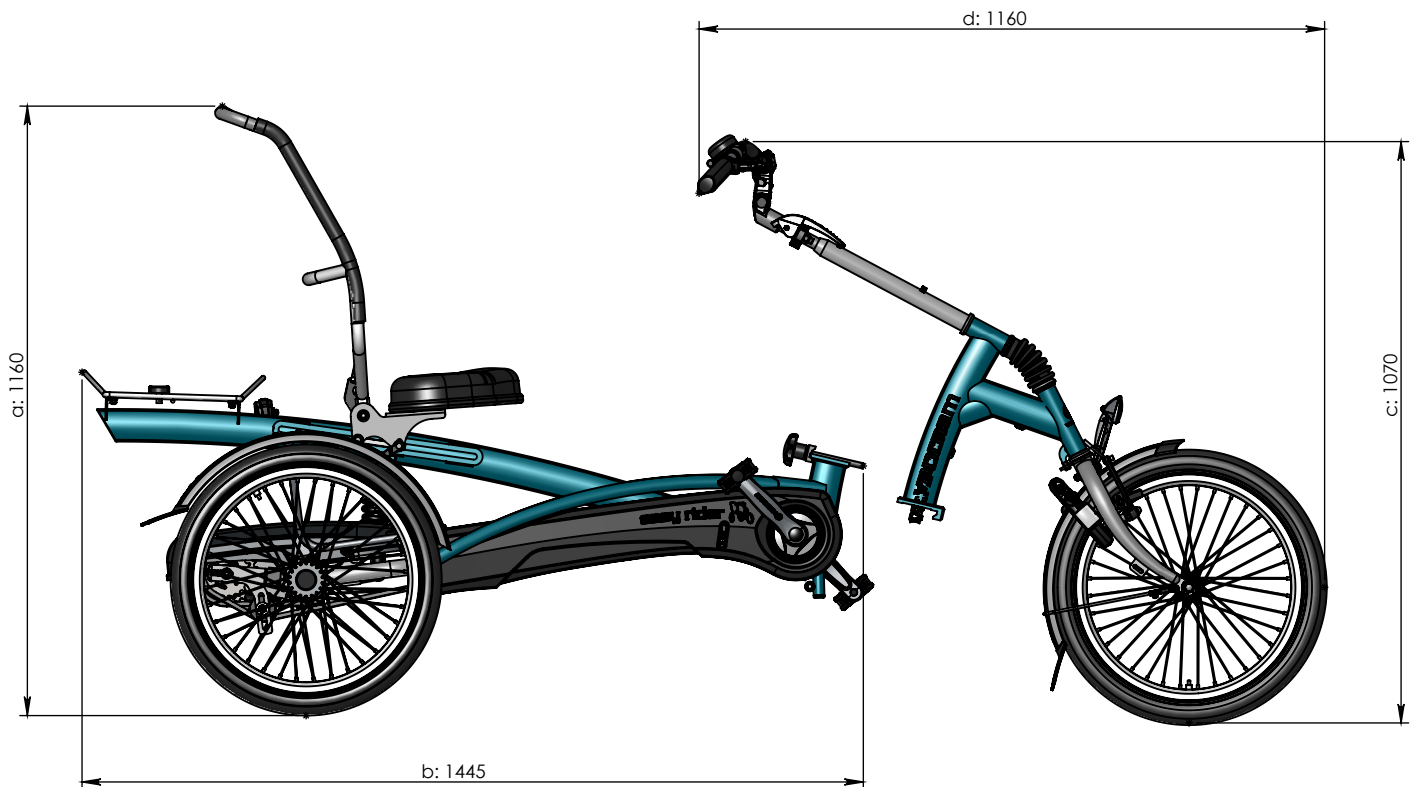

vanraam®
Let's all cycle

Teilbar Rahmen

a = Höhe 1160 mm

b = Maximale Länge 1445 mm

c = Höhe 1070 mm

d = Maximale Länge 1160 mm

Für eine vollständige Messungen siehe Hauptverstreckung