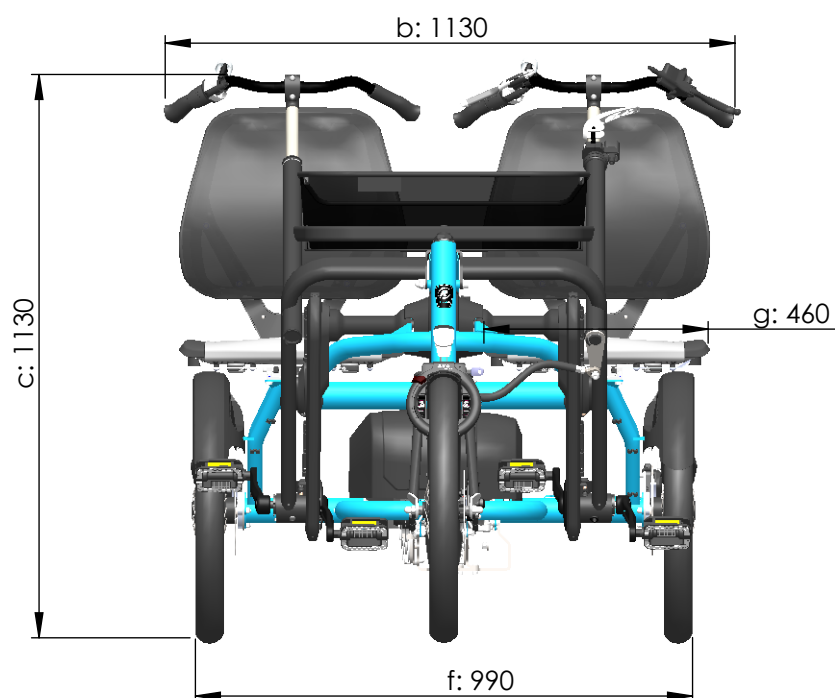

vanraam®
Let's all cycle

Standardrahmen

Wenderadius = 2,5 m

a = maximale Länge 2000 mm

b = maximale Breite 1130 mm (einschließlich Lenker)

c = Höhe 1130 mm

d = Schrittlänge 670 mm - 930 mm

e = Sitzhöhe 600 mm

f = Fahrspurbreite 990 mm (ohne Sitz und Lenker)

g = Sitzbreite 460 mm

h = Sitztiefe 280 mm

i = Rückenlehnenhöhe 480 mm

Mit FunTrain

Wenderadius = 4,2 m