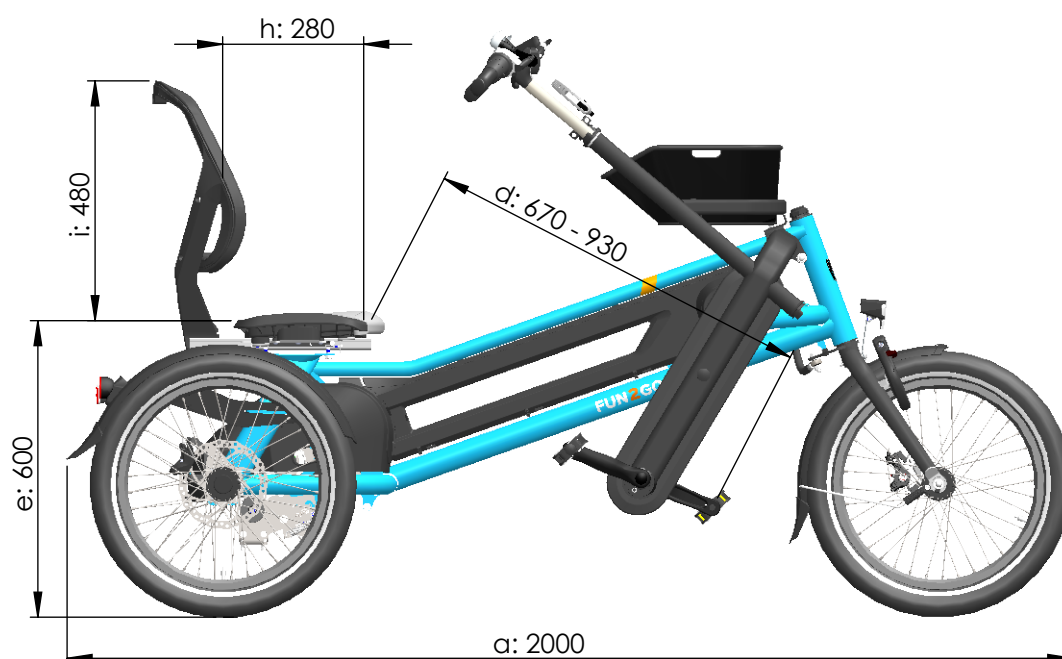

vanraam®
Let's all cycle

Standardrahmen

Wenderadius = 2,5 m

a = maximale Länge 2000 mm

b = maximale Breite 1130 mm (einschließlich Lenker)

c = Höhe 1130 mm

d = Schrittlänge 670 mm - 930 mm

e = Sitzhöhe 600 mm

f = Fahrspurbreite 990 mm (ohne Sitz und Lenker)

g = Sitzbreite 460 mm

h = Sitztiefe 280 mm

i = Rückenlehnenhöhe 480 mm

Mit FunTrain

Wenderadius = 4,2 m