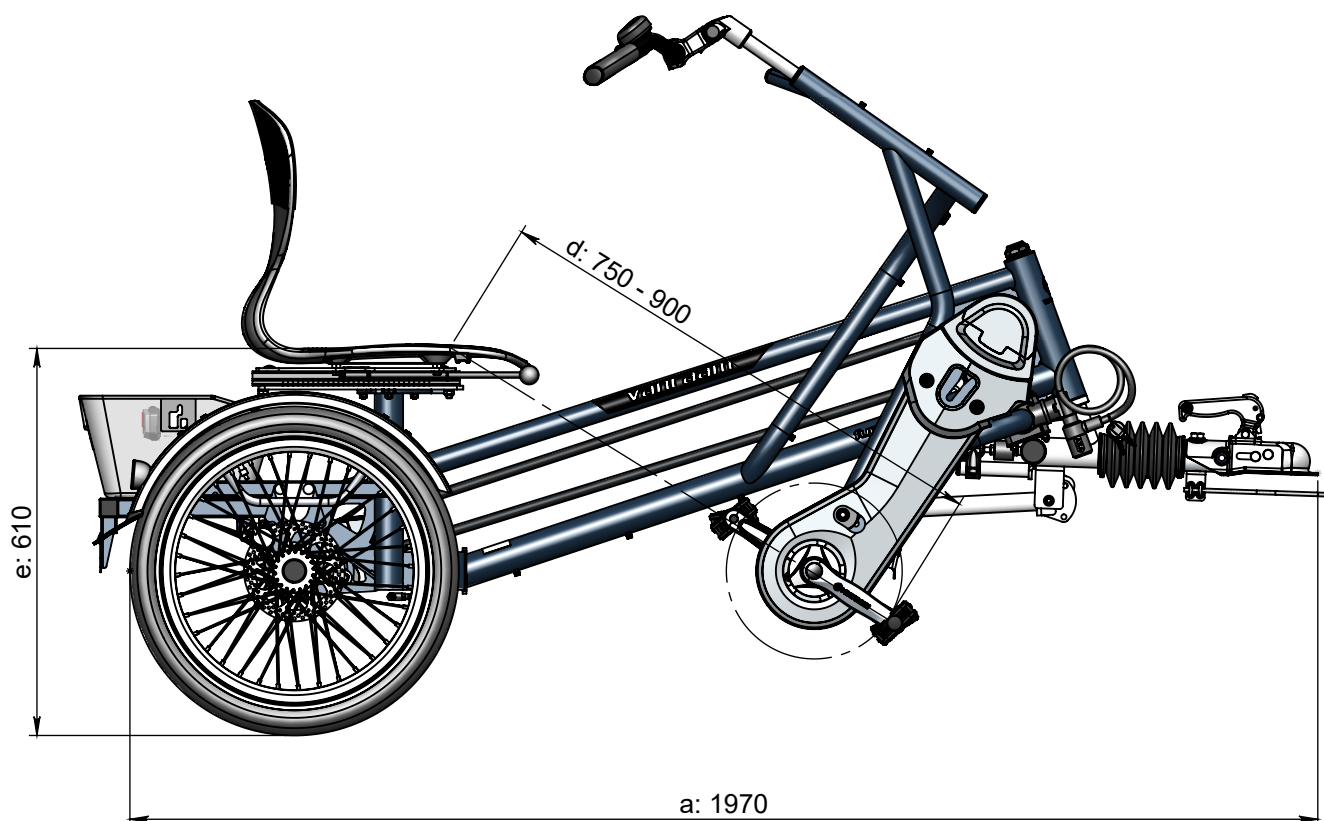

#### Standard Rahmenhöhe

a = Länge 1970 mm

b = Breite 1130 mm (incl. Lenker)

c = Höhe 1130 mm

d = Schrittlänge 750 mm - 900 mm

e = Sitzhöhe 610 mm

f = Fahrbreite 980 mm (excl. Sitz und Lenker)