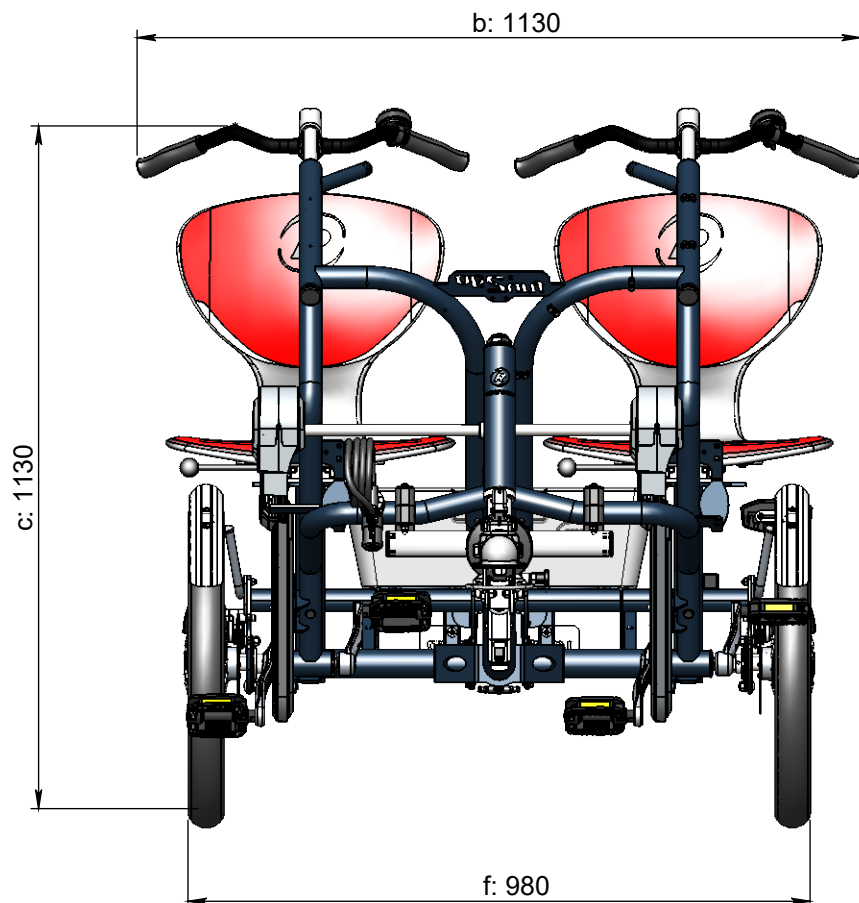

#### Standard Rahmenhöhe

a = Länge 1970 mm

b = Breite 1130 mm (incl. Lenker)

c = Höhe 1130 mm

d = Schrittlänge 750 mm - 900 mm

e = Sitzhöhe 610 mm

f = Fahrbreite 980 mm (excl. Sitz und Lenker)