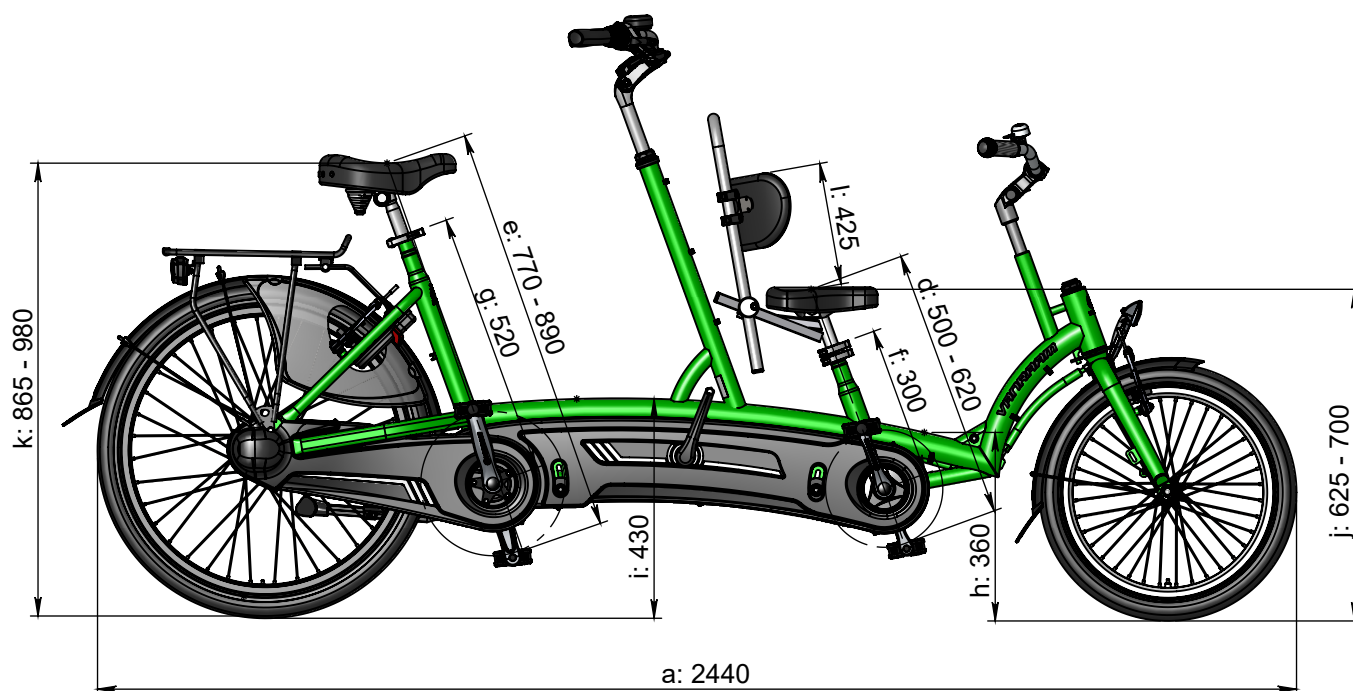

vanraam®
Let's all cycle

Standard Rahmenhöhe

a = Maximale Länge 2440 mm
b = Maximale Breite 660 mm
c = Höhe 1180 mm
d = Schrittlänge Kind 500 mm - 620 mm
e = Schrittlänge Fahrer 770 mm - 890 mm
f = Rahmenhöhe Kind 300 mm
g = Rahmenhöhe Fahrer 520 mm
h = Einstieghöhe Kind 360 mm
i = Einstieghöhe Fahrer 430 mm
j = Sitzhöhe Kind 625 mm - 700 mm
k = Sitzhöhe Fahrer 865 mm - 980 mm
l = Maximale Rückenlehnenhöhe 425 mm (optional)

Rahmenhöhe

Vorne 39 cm, Hinten 52 cm
d = Schrittlänge 590 mm - 710 mm
f = Rahmenhöhe 390 mm
j = Sitzhöhe 715 mm - 790 mm

Rahmenhöhe

Vorne 26 cm, Hinten 52 cm
d = Schrittlänge 460 mm - 580 mm
f = Rahmenhöhe 260 mm
j = Sitzhöhe 585 mm - 660 mm

Rahmenhöhe

Vorne 30 cm, Hinten 61 cm
e = Schrittlänge 860 mm - 980 mm
g = Rahmenhöhe 610 mm
k = Sitzhöhe 955 mm - 1070 mm

Rahmenhöhe

Vorne 30 cm, Hinten 43 cm
e = Schrittlänge 680 mm - 800 mm
g = Rahmenhöhe 430 mm
k = Sitzhöhe 775 mm - 890 mm