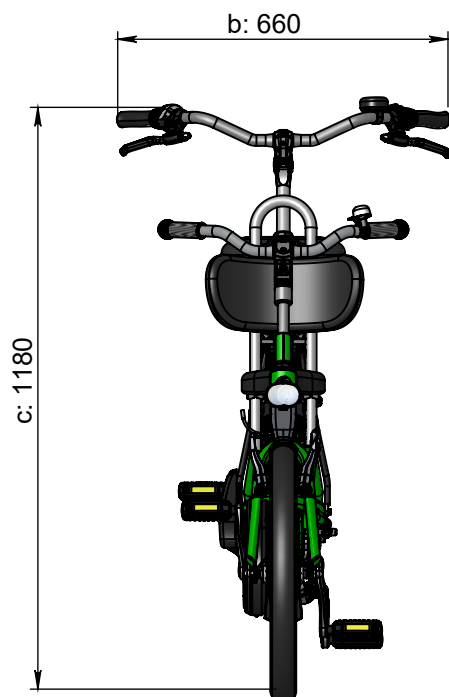

vanraam®
Let's all cycle

Standard Rahmenhöhe

a = Maximale Länge 2440 mm
b = Maximale Breite 660 mm
c = Höhe 1180 mm
d = Schrittlänge Kind 500 mm - 620 mm
e = Schrittlänge Fahrer 770 mm - 890 mm
f = Rahmenhöhe Kind 300 mm
g = Rahmenhöhe Fahrer 520 mm
h = Einstieghöhe Kind 360 mm
i = Einstieghöhe Fahrer 430 mm
j = Sitzhöhe Kind 625 mm - 700 mm
k = Sitzhöhe Fahrer 865 mm - 980 mm
l = Maximale Rückenlehnenhöhe 425 mm (optional)

Rahmenhöhe

Vorne 39 cm, Hinten 52 cm
d = Schrittlänge 590 mm - 710 mm
f = Rahmenhöhe 390 mm
j = Sitzhöhe 715 mm - 790 mm

Rahmenhöhe

Vorne 26 cm, Hinten 52 cm
d = Schrittlänge 460 mm - 580 mm
f = Rahmenhöhe 260 mm
j = Sitzhöhe 585 mm - 660 mm

Rahmenhöhe

Vorne 30 cm, Hinten 61 cm
e = Schrittlänge 860 mm - 980 mm
g = Rahmenhöhe 610 mm
k = Sitzhöhe 955 mm - 1070 mm

Rahmenhöhe

Vorne 30 cm, Hinten 43 cm
e = Schrittlänge 680 mm - 800 mm
g = Rahmenhöhe 430 mm
k = Sitzhöhe 775 mm - 890 mm