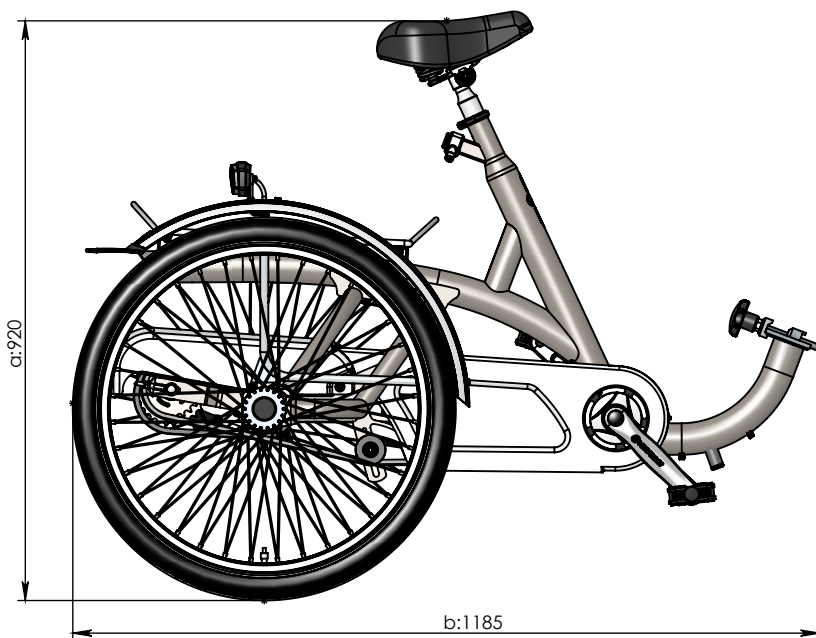

vanraam®  
Let's all cycle

**Teilbarer Rahmen**

a = Höhe 920 mm

b = Maximale Länge 1185 mm

c = Höhe 1240 mm

d = Maximale Länge 748 mm

Für eine vollständige Messungen siehe Hauptverstreckung