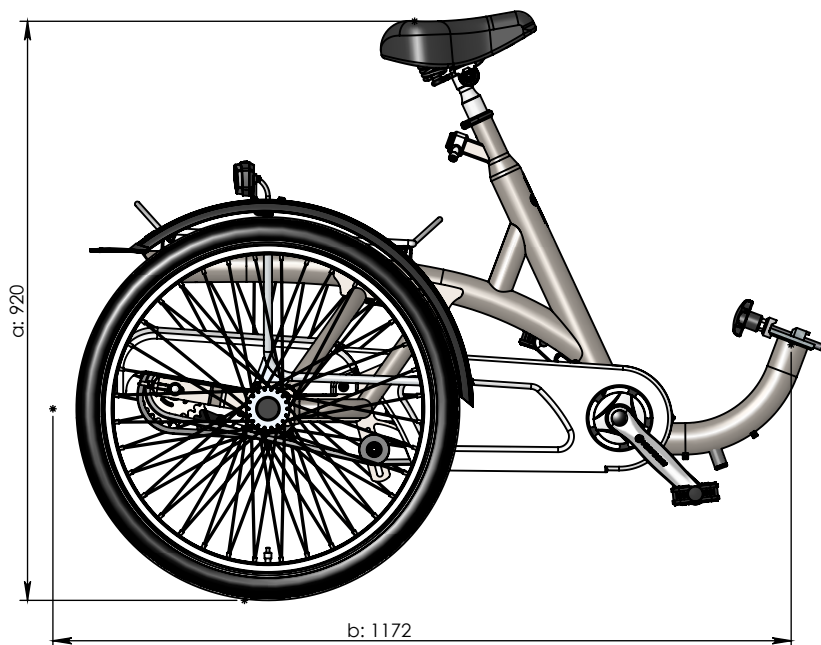

vanraam®
Let's all cycle

Teilbare Rahmen

a = Höhe 920 mm

b = Maximale Länge 1172 mm

c = Höhe 1080 mm

d = Maximale Länge 752 mm

Für eine vollständige Messungen siehe Hauptverstreckung