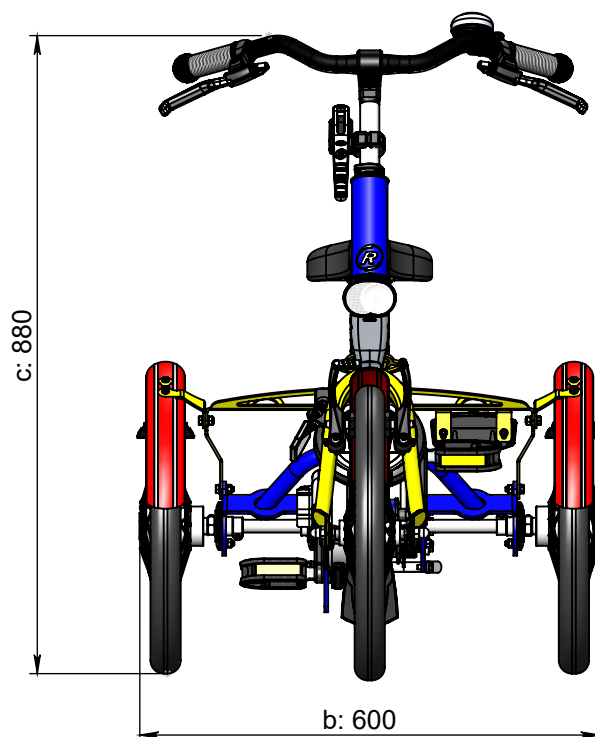

vanraam®
Let's all cycle

Standard Rahmenhöhe (300 mm)

a = Maximale Länge 1360 mm
b = Maximale Breite 600 mm
c = Höhe 880 mm
d = Schrittlänge 470 mm - 590 mm
e = Rahmenhöhe 300 mm
f = Einstieghöhe 200 mm

Rahmenhöhe (250mm)

a = Maximale Länge 1360 mm
b = Maximale Breite 600 mm
c = Höhe 830 mm
d = Schrittlänge 420 mm - 540 mm
e = Rahmenhöhe 250 mm
f = Einstieghöhe 200 mm

Rahmenhöhe (390mm)

a = Maximale Länge 1360 mm
b = Maximale Breite 600 mm
c = Höhe 970 mm
d = Schrittlänge 560 mm - 680 mm
e = Rahmenhöhe 390 mm
f = Einstieghöhe 200 mm