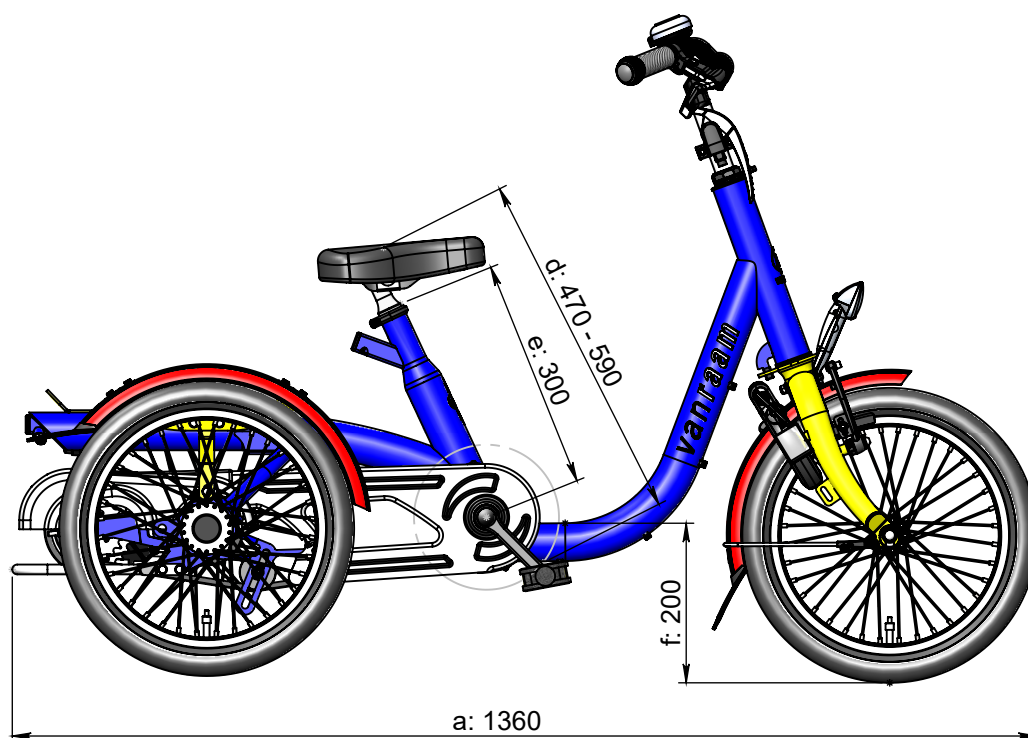

vanraam®
Let's all cycle

Standard Rahmenhöhe (300 mm)

a = Maximale Länge 1360 mm
b = Maximale Breite 600 mm
c = Höhe 880 mm
d = Schrittlänge 470 mm - 590 mm
e = Rahmenhöhe 300 mm
f = Einstieghöhe 200 mm

Rahmenhöhe (250mm)

a = Maximale Länge 1360 mm
b = Maximale Breite 600 mm
c = Höhe 830 mm
d = Schrittlänge 420 mm - 540 mm
e = Rahmenhöhe 250 mm
f = Einstieghöhe 200 mm

Rahmenhöhe (390mm)

a = Maximale Länge 1360 mm
b = Maximale Breite 600 mm
c = Höhe 970 mm
d = Schrittlänge 560 mm - 680 mm
e = Rahmenhöhe 390 mm
f = Einstieghöhe 200 mm