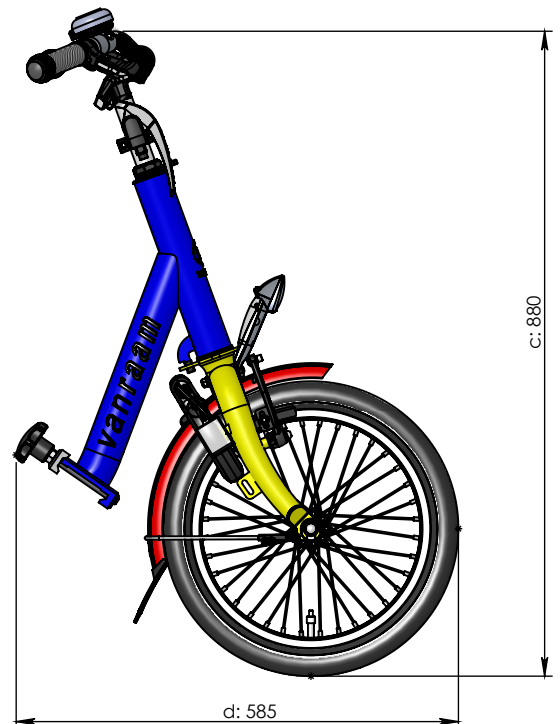

vanraam®  
Let's all cycle

- a = Höhe 580 mm
- b = Maximale Länge 890 mm
- c = Höhe 880 mm
- d = Maximale Länge 585 mm

Für eine vollständige Messungen siehe Hauptverstreckung