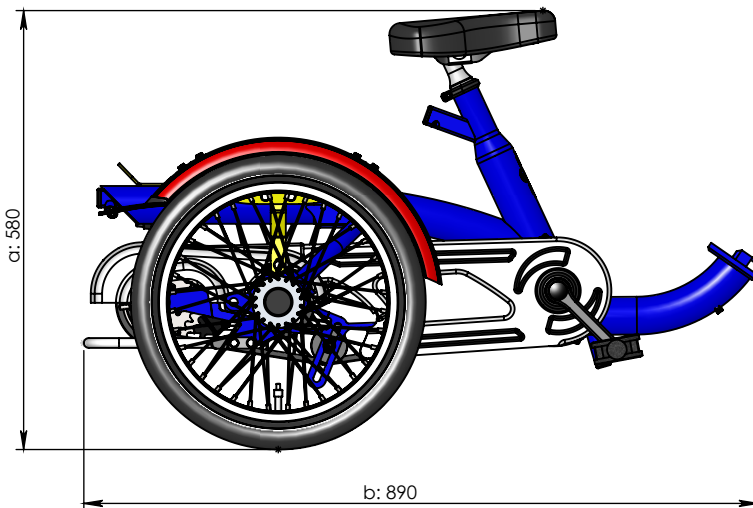

vanraam®  
Let's all cycle

- a = Höhe 580 mm
- b = Maximale Länge 890 mm
- c = Höhe 880 mm
- d = Maximale Länge 585 mm

Für eine vollständige Messungen siehe Hauptverstreckung