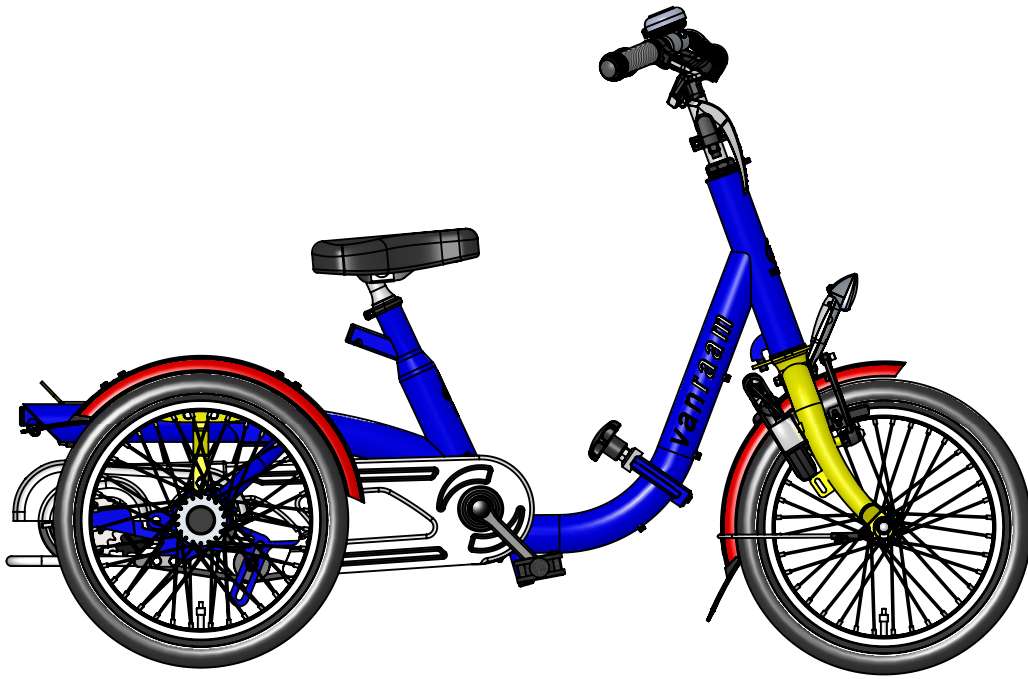

vanraam®  
Let's all cycle

- a = Höhe 580 mm
- b = Maximale Länge 890 mm
- c = Höhe 880 mm
- d = Maximale Länge 585 mm

Für eine vollständige Messungen siehe Hauptverstreckung