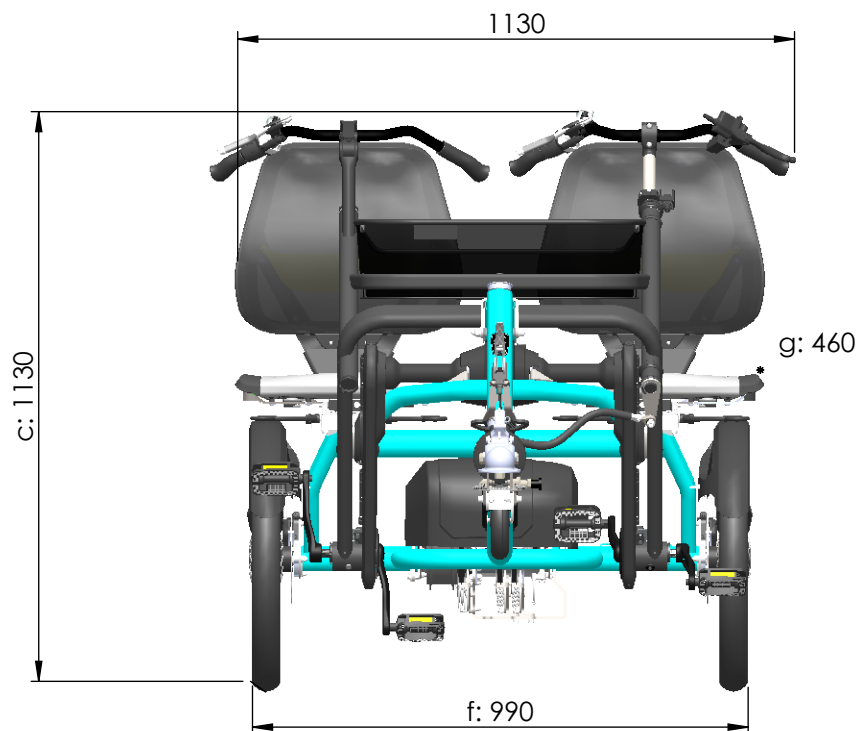

vanraam®
Let's all cycle

FunTrain-Rahmen

- a = maximale Länge 1940 mm
 - b = maximale Breite 1130 mm
(einschließlich Lenker)
 - c = Höhe 1130 mm
 - d = Schrittlänge 670 mm - 930 mm
 - e = Sitzhöhe 600 mm
 - f = Spurbreite 990 mm (ohne Sitz und
Lenker)
 - g = Sitzbreite 460 mm
 - h = Sitztiefe 280 mm
 - i = Rückenlehnenhöhe 480 mm
- Mit FunTrain
Wendekreis = 4,2 m