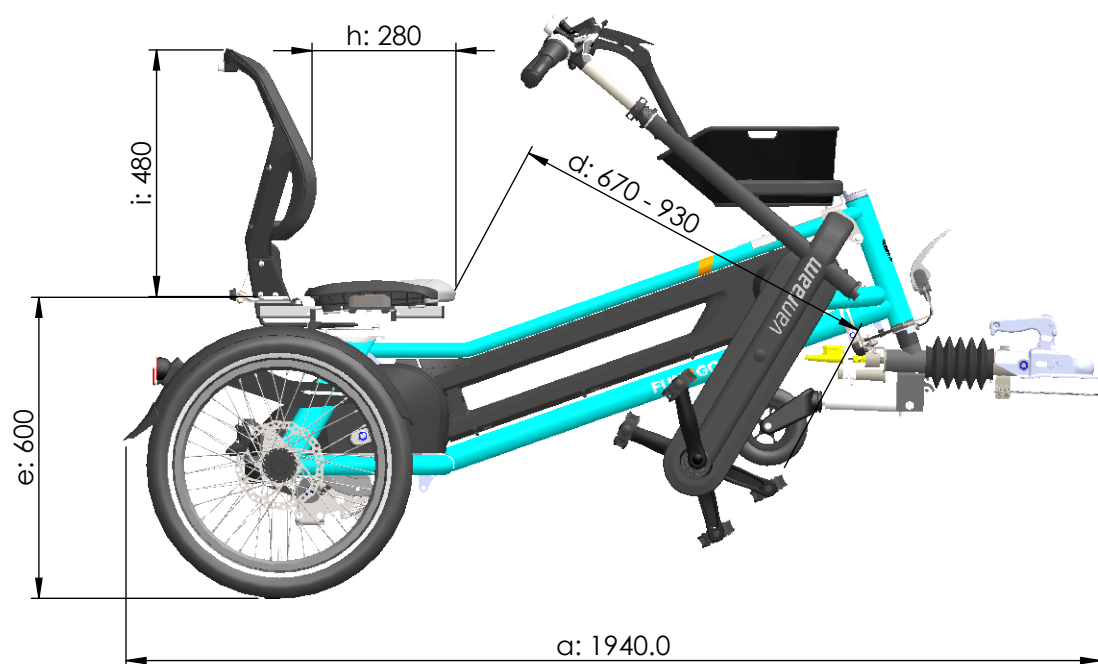

vanraam®
Let's all cycle

FunTrain-Rahmen

- a = maximale Länge 1940 mm
 - b = maximale Breite 1130 mm
(einschließlich Lenker)
 - c = Höhe 1130 mm
 - d = Schrittlänge 670 mm - 930 mm
 - e = Sitzhöhe 600 mm
 - f = Spurbreite 990 mm (ohne Sitz und
Lenker)
 - g = Sitzbreite 460 mm
 - h = Sitztiefe 280 mm
 - i = Rückenlehnenhöhe 480 mm
- Mit FunTrain
Wendekreis = 4,2 m