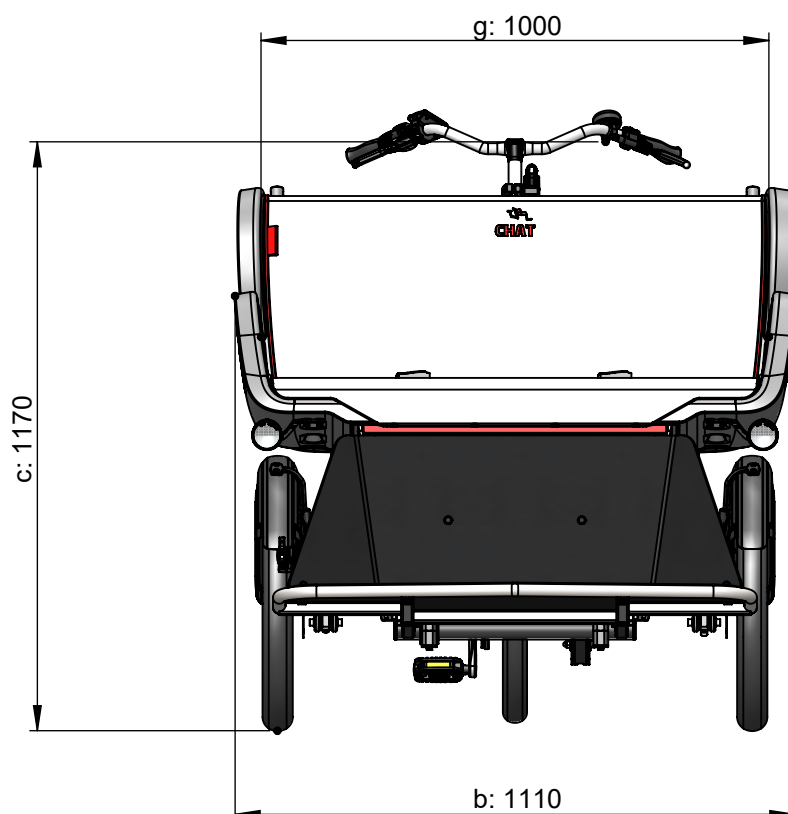

vanraam®
Let's all cycle

Standaard frame

a = maximale lengte 2320 mm

b = maximale breedte 1110 mm

c = hoogte 1170 mm

d = binnenbeenlengte 800 mm - 950 mm

e = framehoogte 520 mm

f = instaphoogte 430 mm

g = zitbreedte 1000 mm

h = rughoogte 480 mm

i = zitdiepte 440 mm

j = zithoogte 700 mm

Draaicirkel = 6,7 m