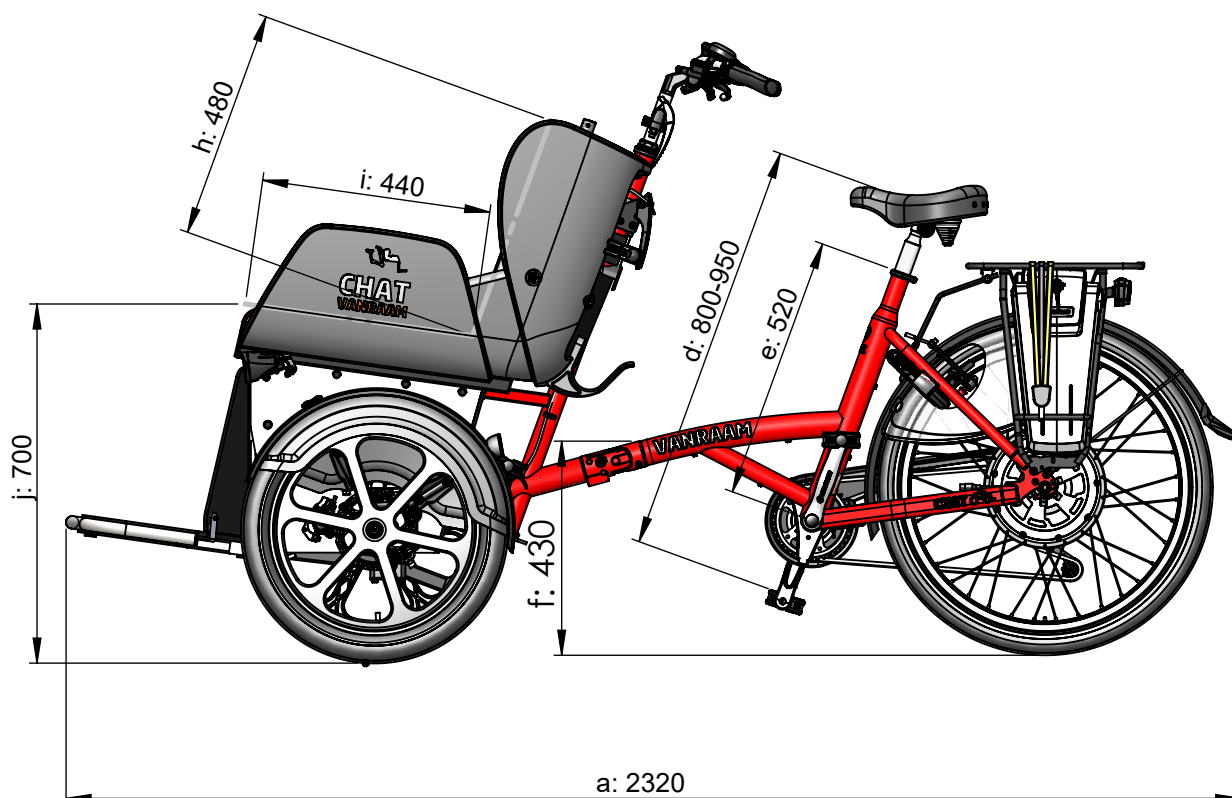

vanraam®
Let's all cycle

Standaard frame

a = maximale lengte 2320 mm

b = maximale breedte 1110 mm

c = hoogte 1170 mm

d = binnenbeenlengte 800 mm - 950 mm

e = framehoogte 520 mm

f = instaphoogte 430 mm

g = zitbreedte 1000 mm

h = rughoogte 480 mm

i = zitdiepte 440 mm

j = zithoogte 700 mm

Draaicirkel = 6,7 m