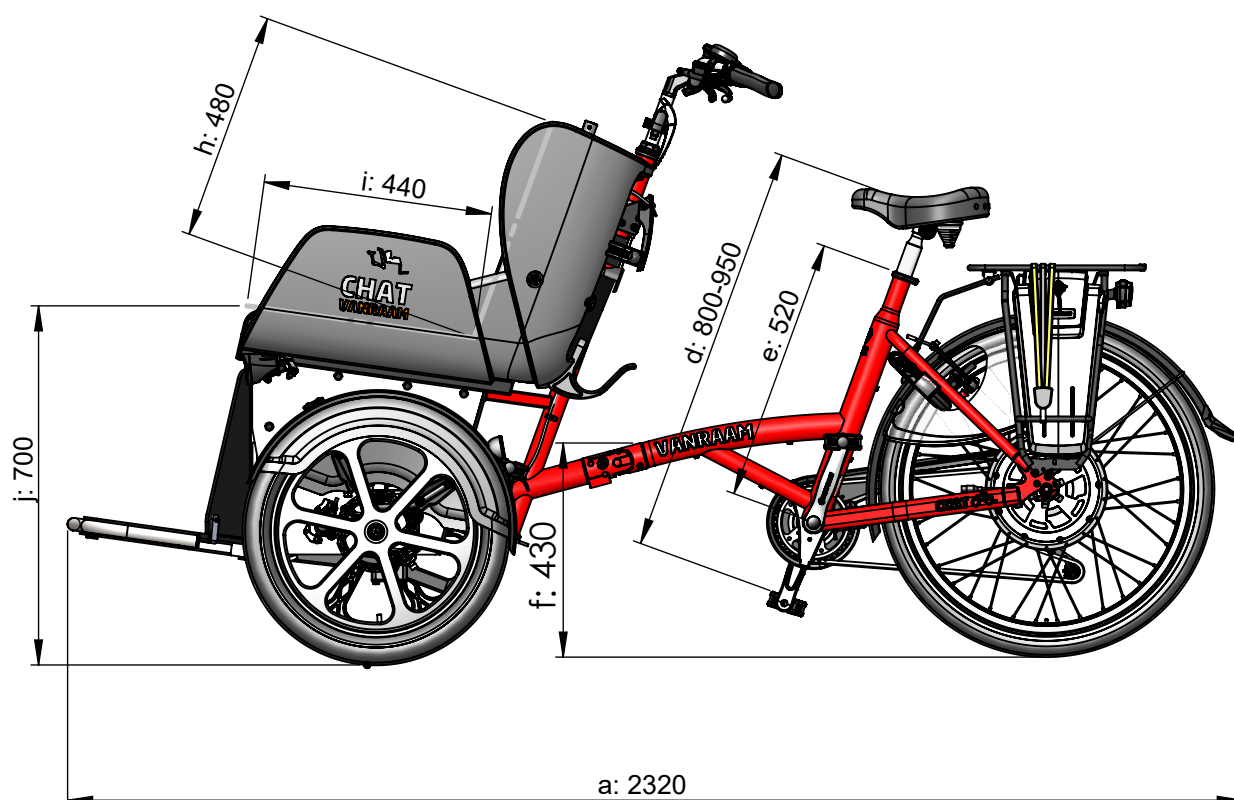

vanraam®  
Let's all cycle

Standard Rahmenhöhe

a = Maximale Länge 2320 mm

b = Maximale Breite 1110 mm

c = Höhe 1170 mm

d = Schrittlänge 800 mm - 950 mm

e = Rahmenhöhe 520 mm

f = Einstieghöhe hinten 430 mm

g = Sitzbreite 1000 mm

h = Rückenlehnenhöhe 480 mm

i = Sitztiefe 440 mm

j = Sitzlänge 700 mm

Wendekreis = 6,7 m