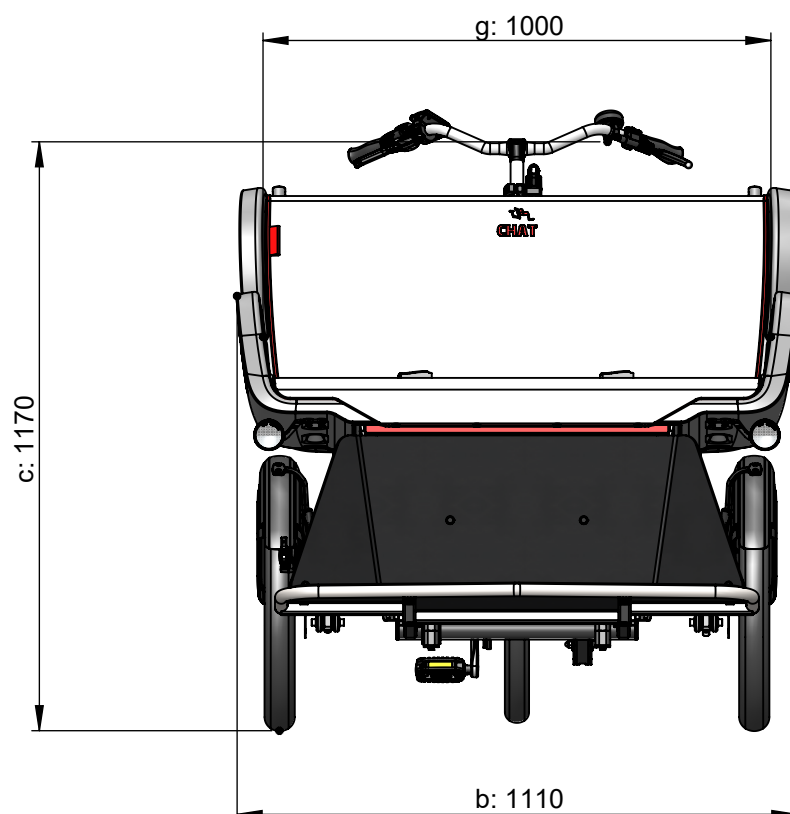

vanraam®  
Let's all cycle

Standard Rahmenhöhe

a = Maximale Länge 2320 mm

b = Maximale Breite 1110 mm

c = Höhe 1170 mm

d = Schrittlänge 800 mm - 950 mm

e = Rahmenhöhe 520 mm

f = Einstieghöhe hinten 430 mm

g = Sitzbreite 1000 mm

h = Rückenlehnenhöhe 480 mm

i = Sitztiefe 440 mm

j = Sitzlänge 700 mm

Wendekreis = 6,7 m