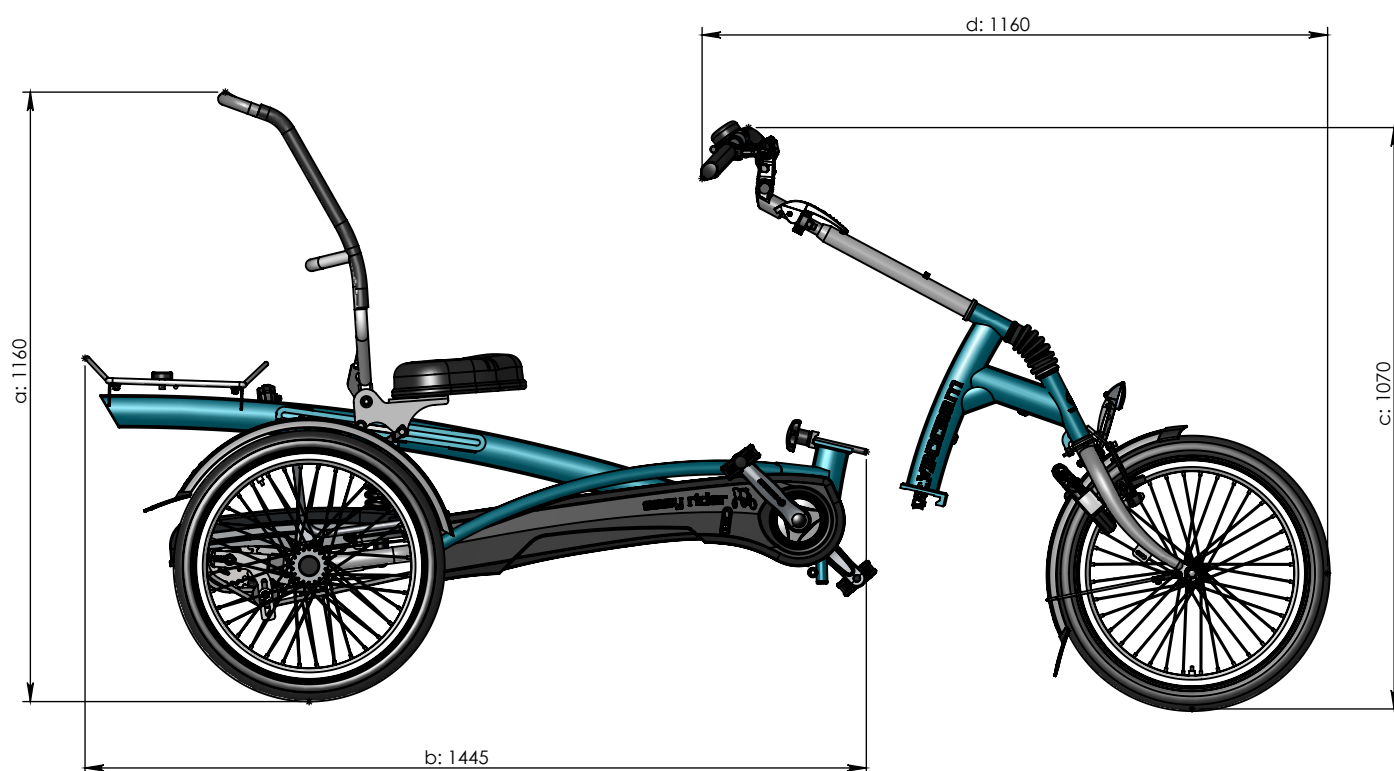

vanraam®
Let's all cycle

Deelbaar frame

a = hoogte 1160 mm

b = maximale lengte 1445 mm

c = hoogte 1070 mm

d = maximale lengte 1160mm

Voor volledige maatvoering zie hoofdtekening