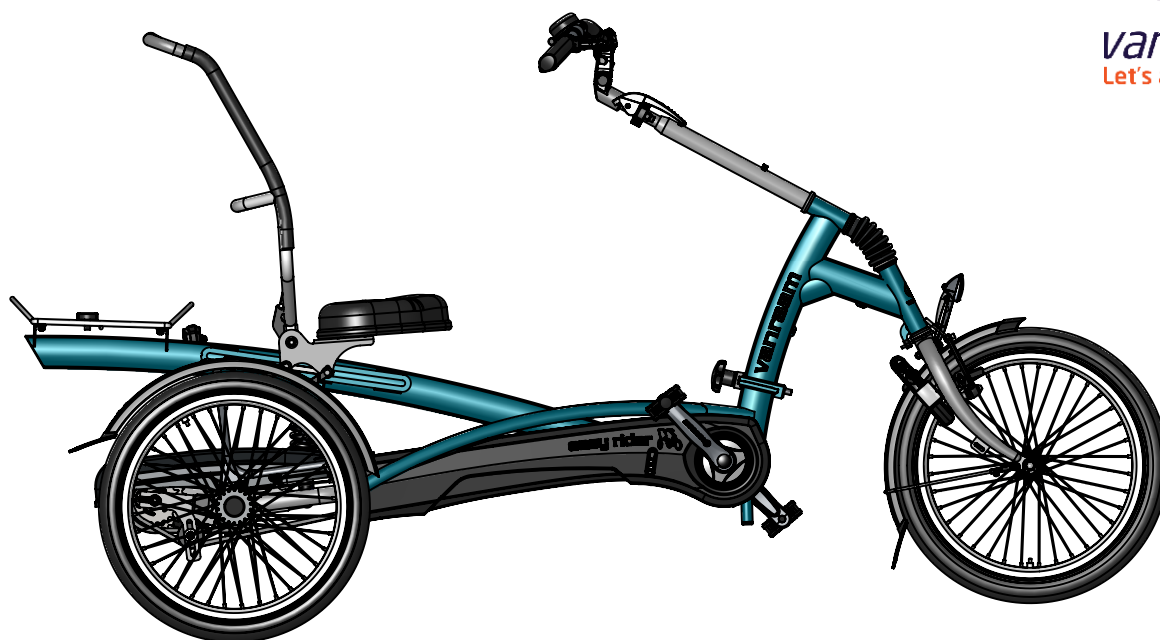

vanraam®
Let's all cycle

Deelbaar frame

a = hoogte 1160 mm

b = maximale lengte 1445 mm

c = hoogte 1070 mm

d = maximale lengte 1160mm

Voor volledige maatvoering zie hoofdtekening