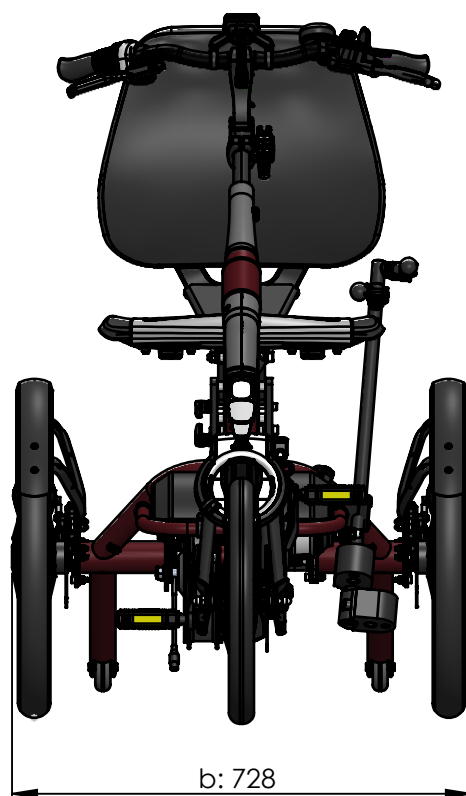

vanraam®
Let's all cycle

Standaard frame:

Draaicirkel : 2.1 m

a = Maximaal lengte 1733 mm

b = Maximaal breedte 728 mm

c = Hoogte 1097 mm

d = Binnenbeenlengte 630 - 810 mm

e = Zithoogte 575-650 mm

f = Trapashoogte 255 mm

g = Instaphoogte 317 mm

vanraam®
Let's all cycle