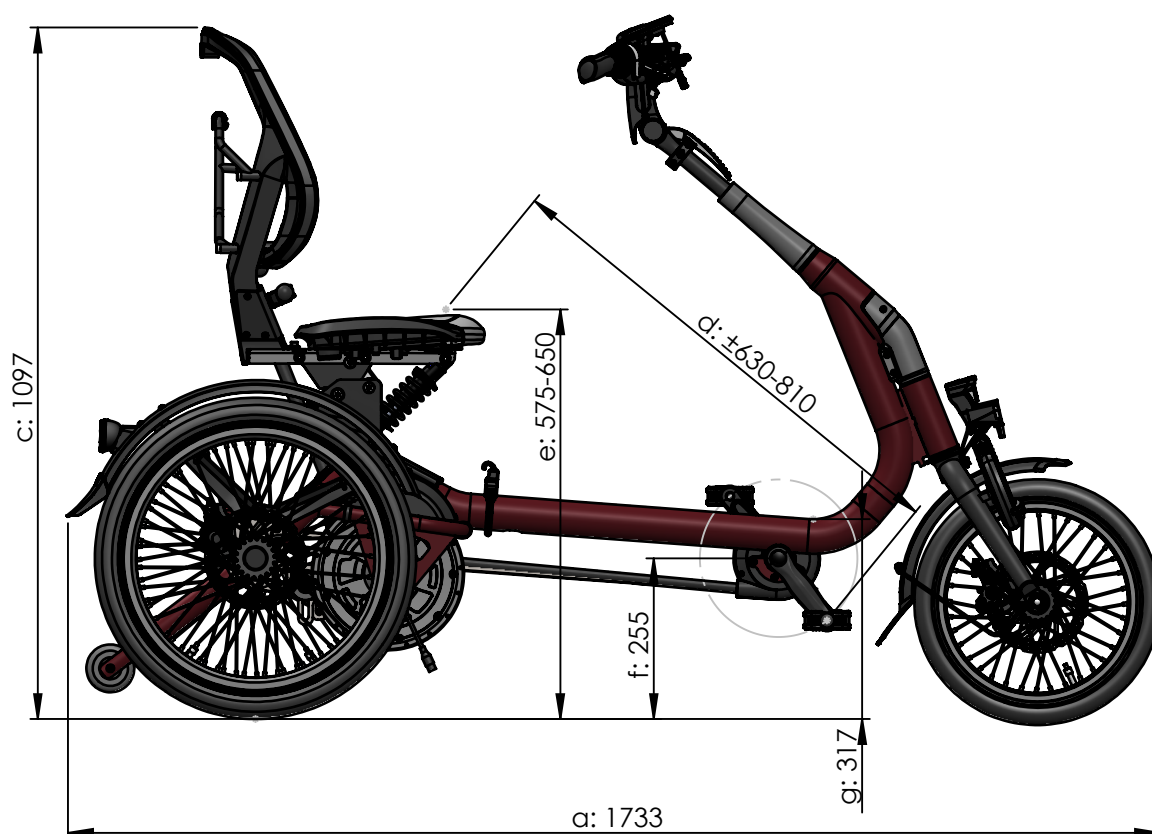

vanraam®
Let's all cycle

Standaard frame:

Draaicirkel : 2.1 m

a = Maximaal lengte 1733 mm

b = Maximaal breedte 728 mm

c = Hoogte 1097 mm

d = Binnenbeenlengte 630 - 810 mm

e = Zithoogte 575-650 mm

f = Trapashoogte 255 mm

g = Instaphoogte 317 mm

vanraam®
Let's all cycle