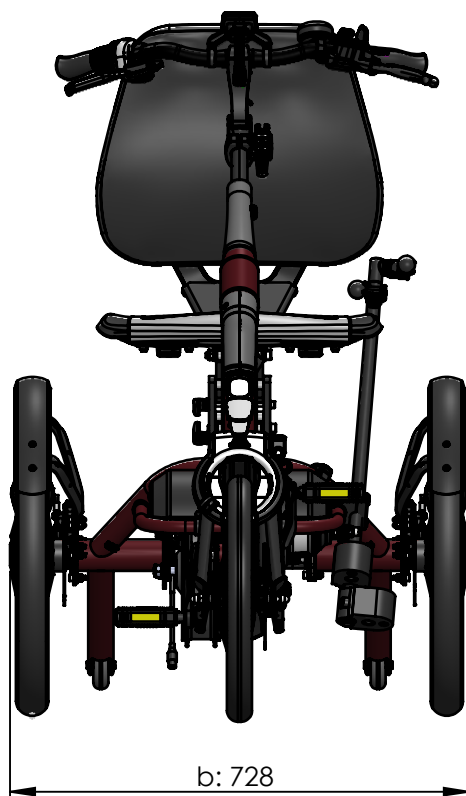

vanraam®
Let's all cycle

Standardrahmen:

Wendekreis: 2.1 m

a = Maximale Länge 1733 mm

b = Maximale Breite 728 mm

c = Höhe 1097 mm

d = Schrittlänge 630 - 810 mm

e = Sitzhöhe 575 - 650 mm

f = Bügelhöhe 255 mm

g = Einstiegshöhe 317 mm

vanraam®
Let's all cycle