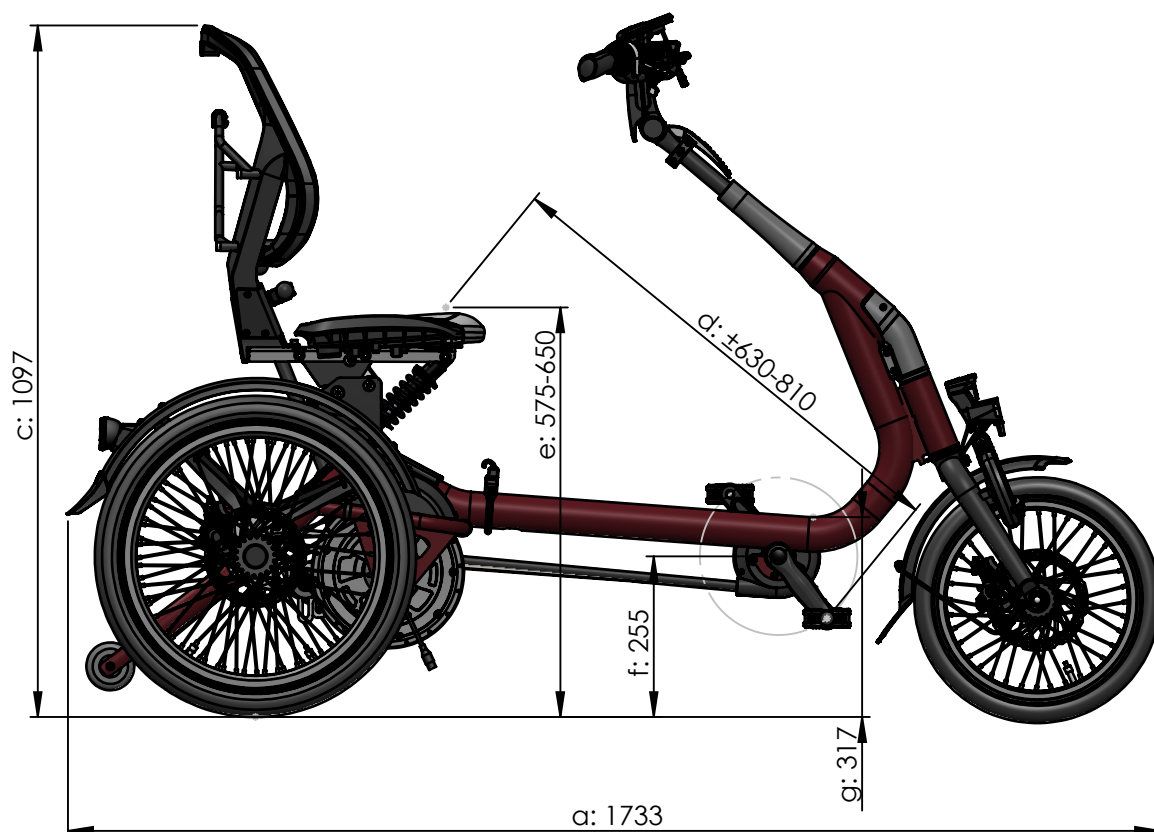

vanraam®
Let's all cycle

Standardrahmen:

Wendekreis: 2.1 m

a = Maximale Länge 1733 mm

b = Maximale Breite 728 mm

c = Höhe 1097 mm

d = Schrittlänge 630 - 810 mm

e = Sitzhöhe 575 - 650 mm

f = Bügelhöhe 255 mm

g = Einstiegshöhe 317 mm

vanraam®
Let's all cycle