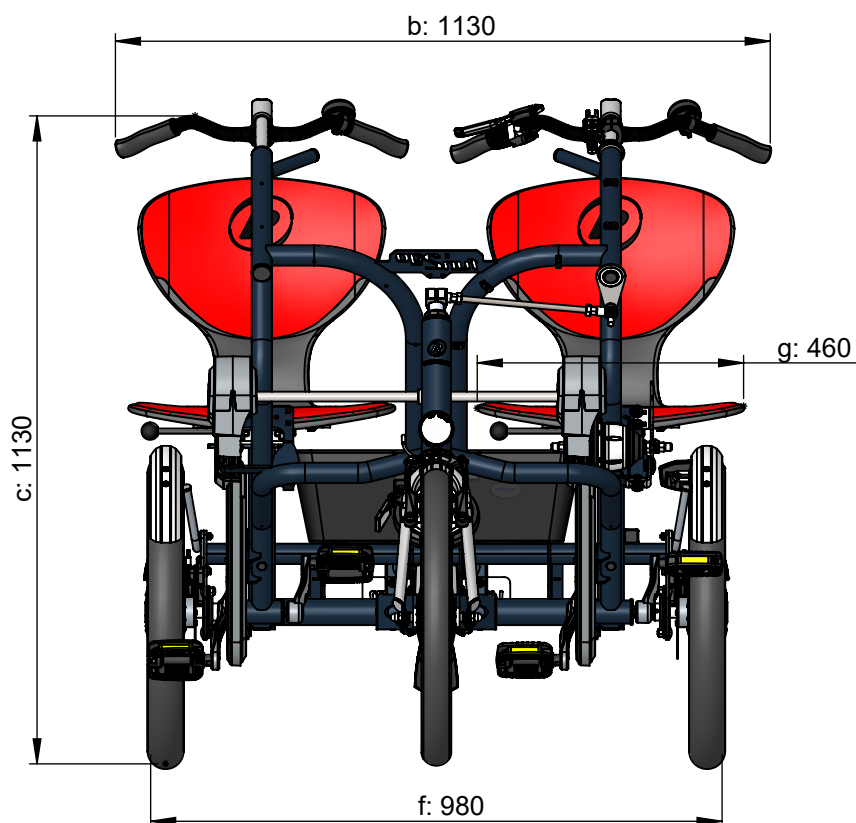

vanraam®
Let's all cycle

Standaard frame

draaicirkel = 3,1 m

a = maximale lengte 2000 mm

b = maximale breedte 1130 mm (incl. stuur)

c = hoogte 1130 mm

d = binnenbeenlengte 750 mm - 900 mm

e = zithoogte 610 mm

f = rijbreedte 980 mm (excl. zitting en stuur)

g = zittingbreedte 460 mm

h = zittingdiepte 400 mm

i = rugsteunhoogte 400 mm

met FunTrain

draaicirkel = 4,4 m