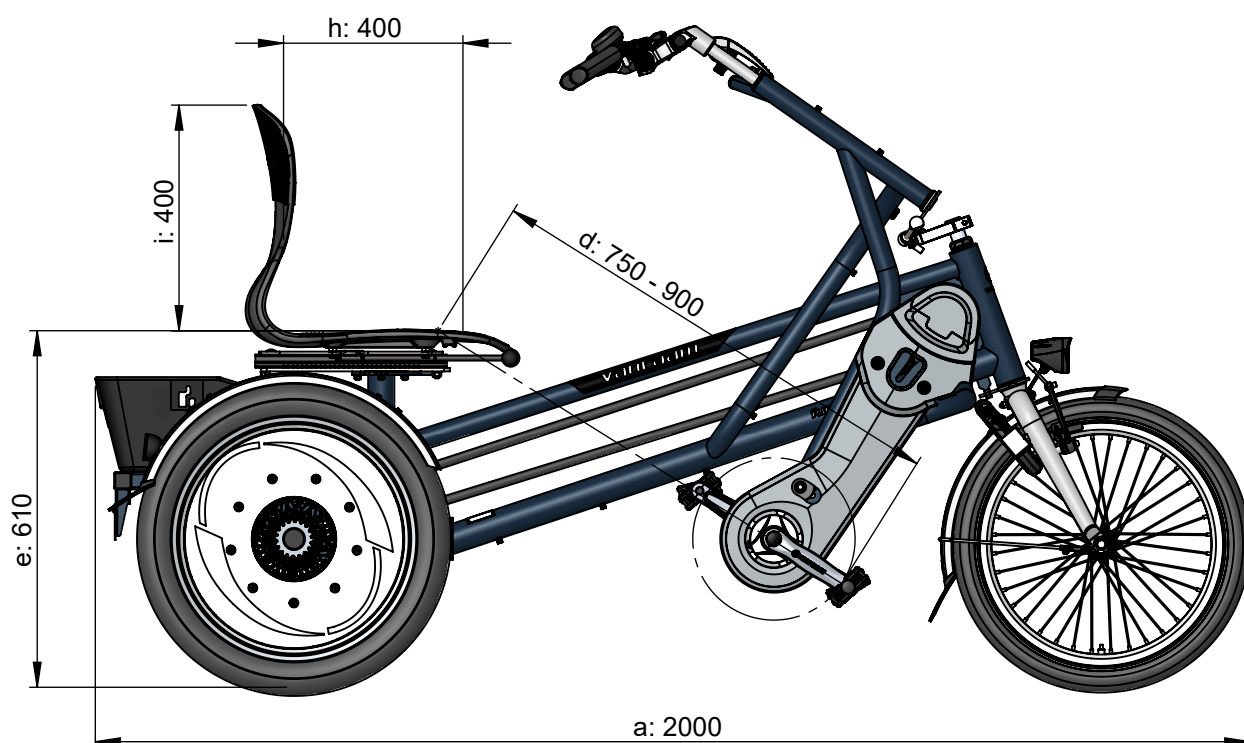

vanraam®
Let's all cycle

Standaard frame

draaicirkel = 3,1 m

a = maximale lengte 2000 mm

b = maximale breedte 1130 mm (incl. stuur)

c = hoogte 1130 mm

d = binnenbeenlengte 750 mm - 900 mm

e = zithoogte 610 mm

f = rijbreedte 980 mm (excl. zitting en stuur)

g = zittingbreedte 460 mm

h = zittingdiepte 400 mm

i = rugsteunhoogte 400 mm

met FunTrain

draaicirkel = 4,4 m