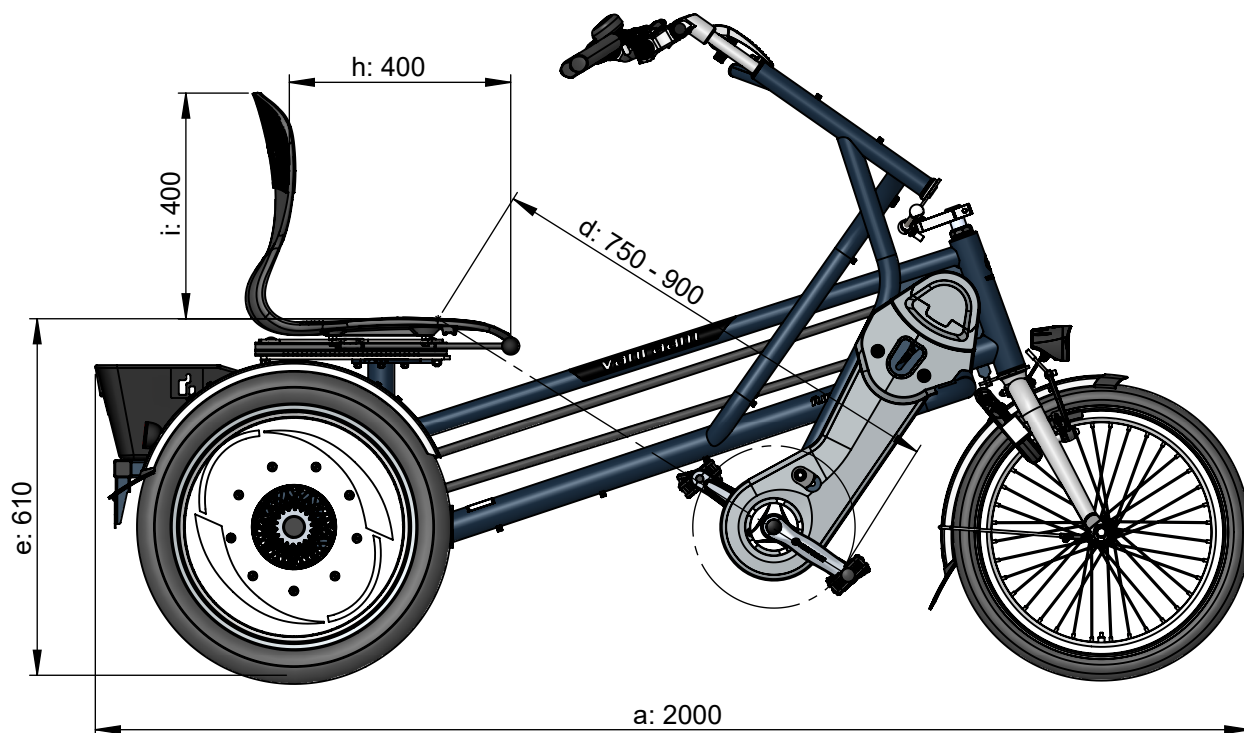

#### Standard Rahmenhöhe

Wendekreis = 3,1 m

a = Maximale Länge 2000 mm

b = Maximale Breite 1130 mm (incl. Lenker)

c = Höhe 1130 mm

d = Schrittlänge 750 mm - 900 mm

e = Sitzhöhe 610 mm

f = Fahrbreite 980 mm (excl. Sitz und Lenker)

g = Sitzbreite 460 mm

h = Sitztiefe 400 mm

i = Rückenlehnenhöhe 400 mm

#### Zusammen mit FunTrain

Wendekreis = 4,4 m