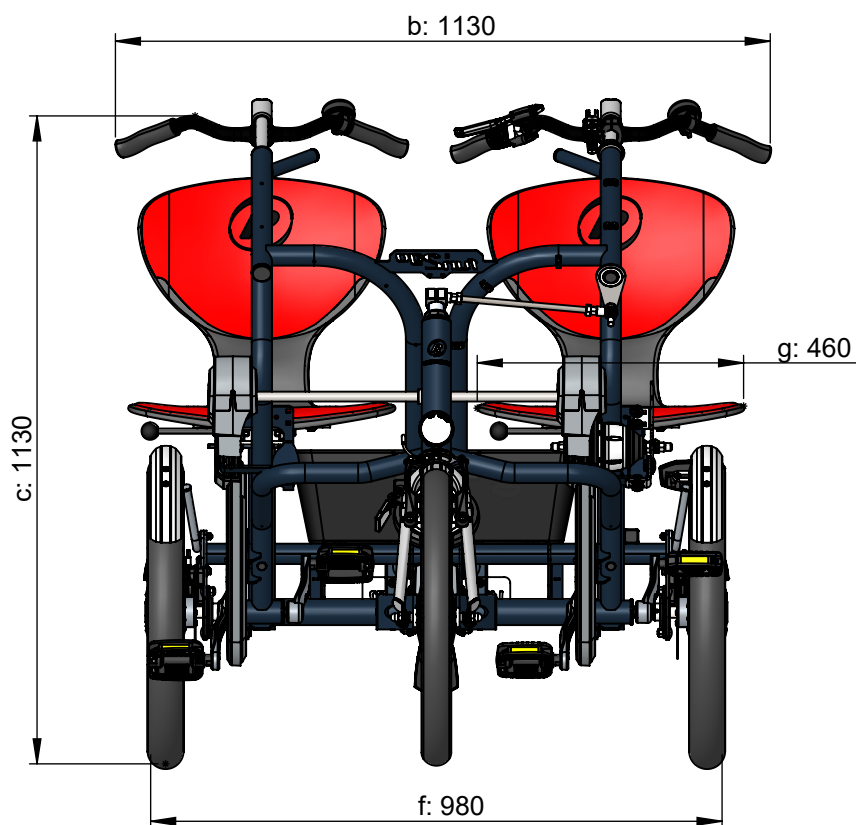

#### Standard Rahmenhöhe

Wendekreis = 3,1 m

a = Maximale Länge 2000 mm

b = Maximale Breite 1130 mm (incl. Lenker)

c = Höhe 1130 mm

d = Schrittlänge 750 mm - 900 mm

e = Sitzhöhe 610 mm

f = Fahrbreite 980 mm (excl. Sitz und Lenker)

g = Sitzbreite 460 mm

h = Sitztiefe 400 mm

i = Rückenlehnenhöhe 400 mm

#### Zusammen mit FunTrain

Wendekreis = 4,4 m