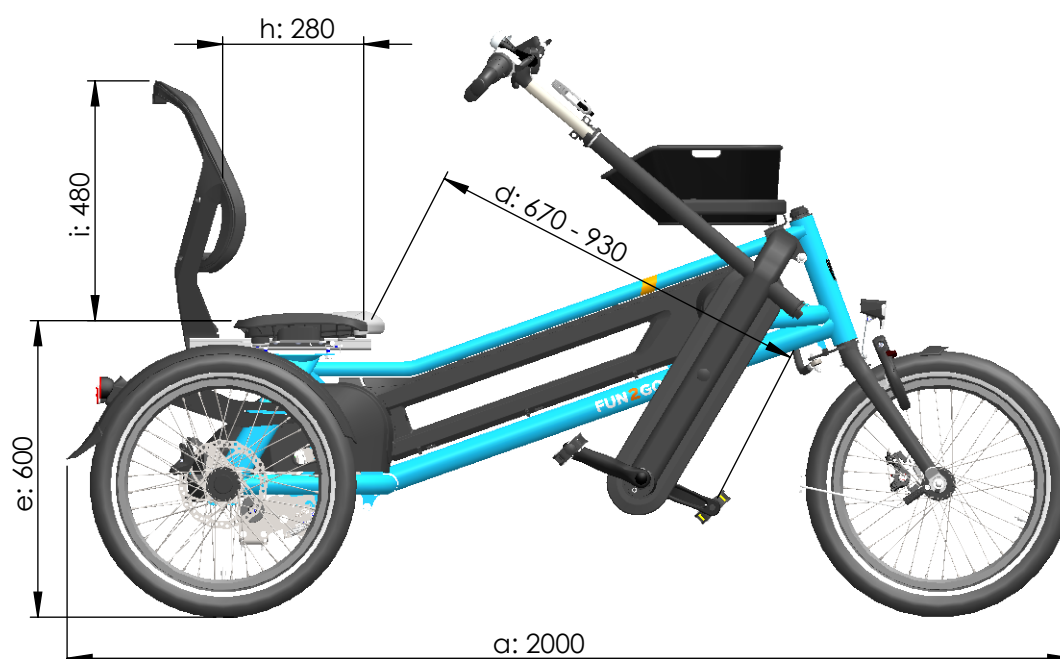

vanraam®
Let's all cycle

Standaard frame

draaicirkel = 2,5 m

a = maximale lengte 2000 mm

b = maximale breedte 1130 mm (incl. stuur)

c = hoogte 1130 mm

d = binnenbeenlengte 670 mm - 930 mm

e = zithoogte 600 mm

f = rijbreedte 990 mm (excl. zitting en stuur)

g = zittingbreedte 460 mm

h = zittingdiepte 280 mm

i = rugsteunhoogte 480 mm

Met FunTrain

draaicirkel = 4,2 m