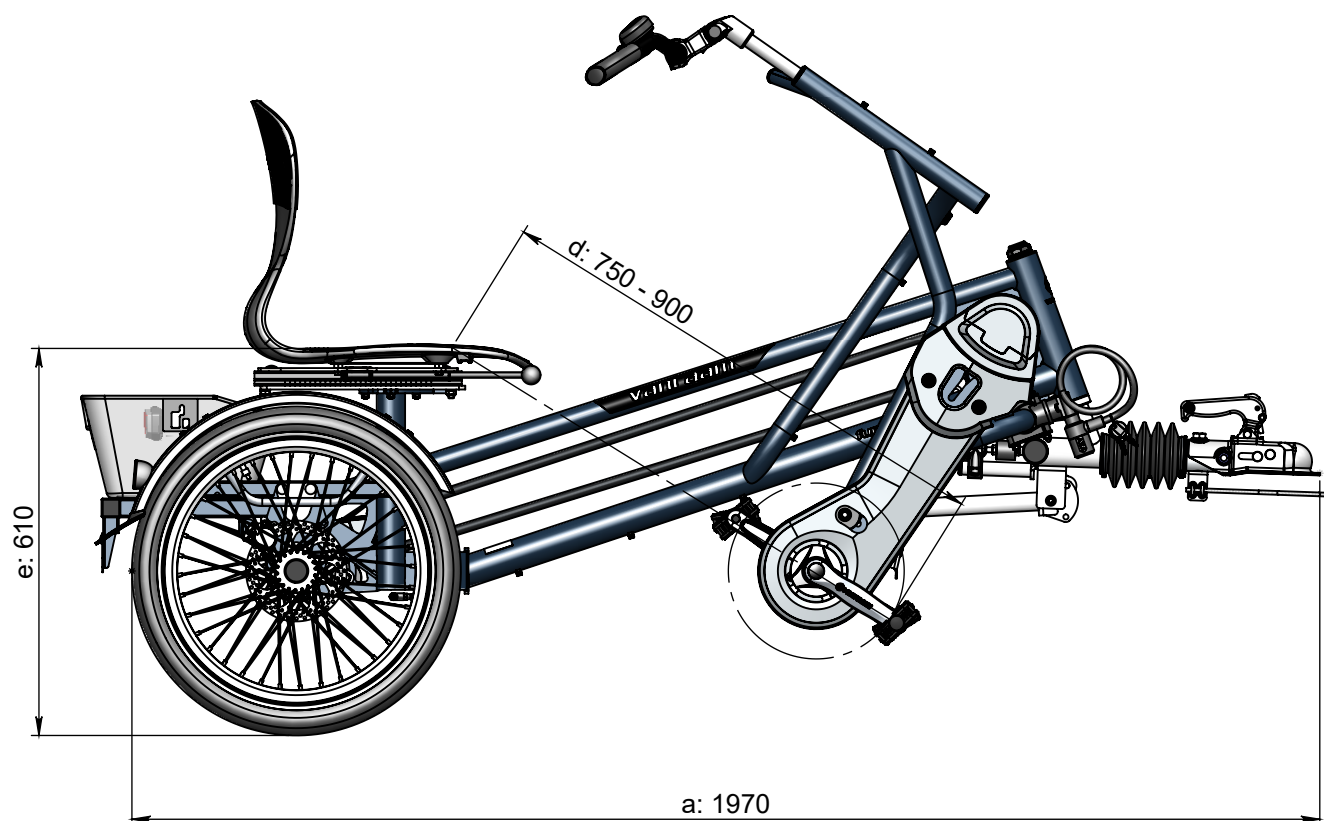

vanraam®
Let's all cycle

Standaard frame

a = lengte 1970 mm

b = breedte 1130 mm (incl. stuur)

c = hoogte 1130 mm

d = binnenbeenlengte 750 mm - 900 mm

e = zithoogte 610 mm

f = rijbreedte 980 mm (excl. zitting en stuur)