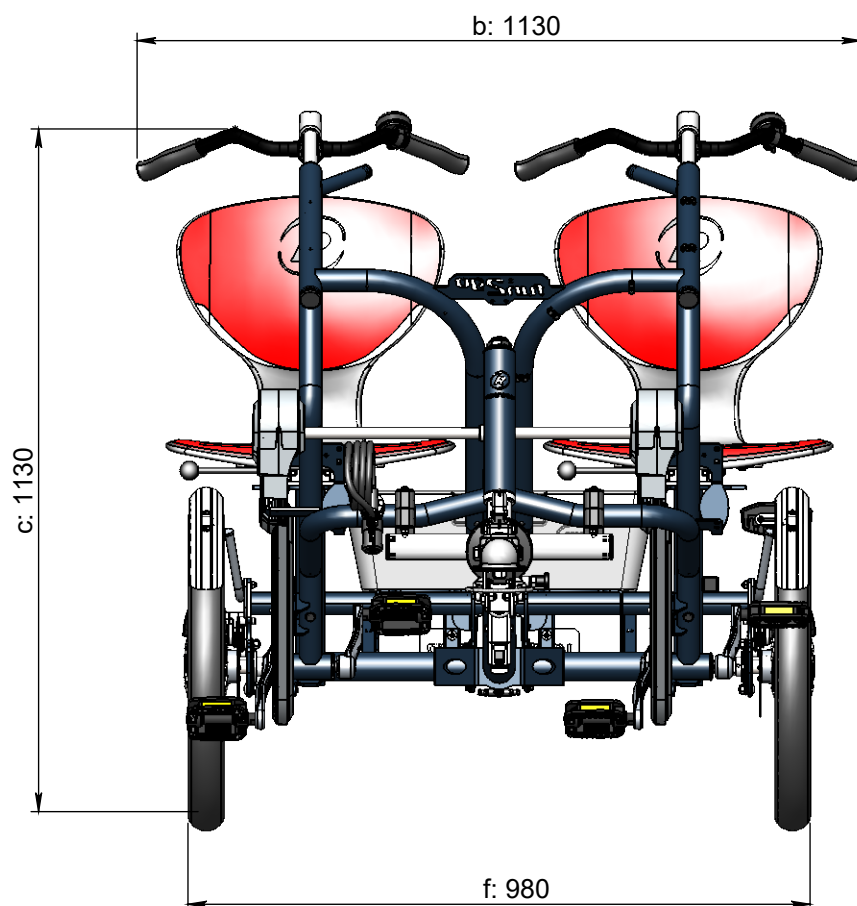

vanraam®
Let's all cycle

Standaard frame

a = lengte 1970 mm

b = breedte 1130 mm (incl. stuur)

c = hoogte 1130 mm

d = binnenbeenlengte 750 mm - 900 mm

e = zithoogte 610 mm

f = rijbreedte 980 mm (excl. zitting en stuur)