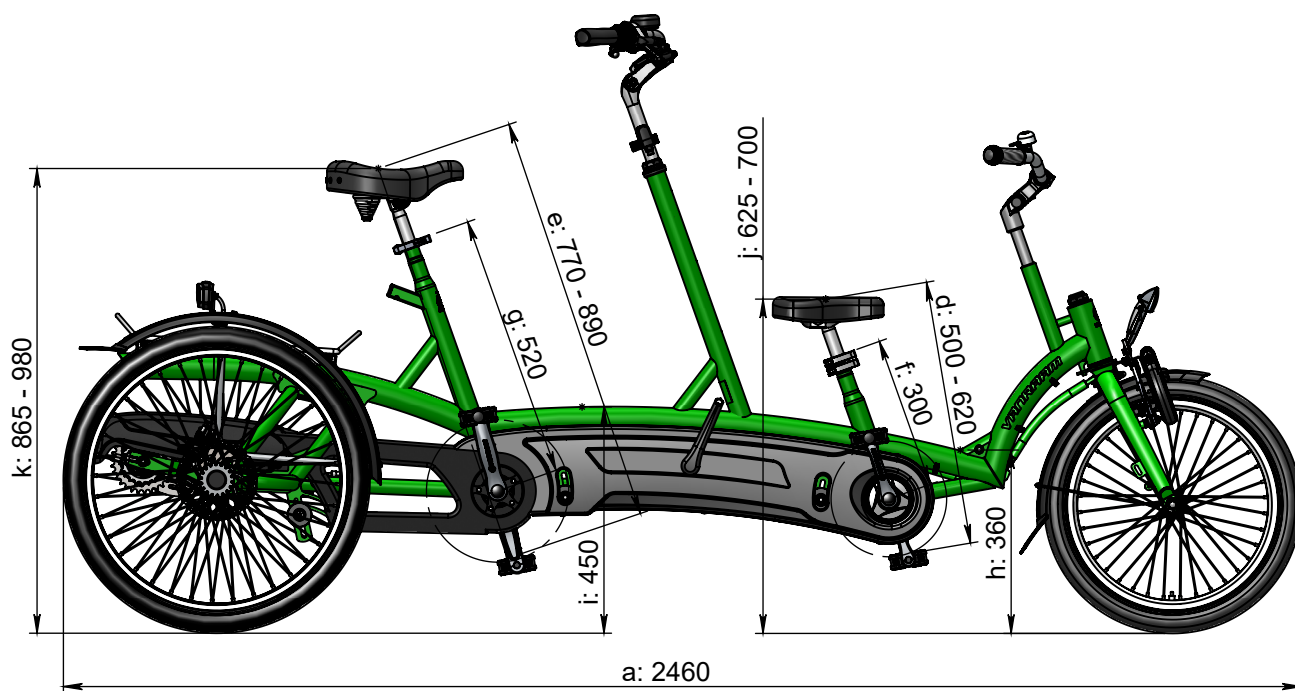

vanraam®
Let's all cycle

Wendekreis = 5,1 m

Standard Rahmehöhe

a = Maximale Länge 2460 mm

b = Maximale Breite 750 mm

c = Höhe 1180 mm

d = Schrittlänge Kind 500 mm - 620 mm

(520 mm - 680 mm mit optionaler Rückenlehne)

e = Schrittlänge Fahrer 770 mm - 890 mm

f = Rahmehöhe Kind 300 mm

g = Rahmehöhe Fahrer 520 mm

h = Einstieghöhe Kind 360 mm

i = Einstieghöhe Fahrer 450 mm

j = Sitzhöhe Kind 625 mm - 700 mm

k = Sitzhöhe Fahrer 865 mm - 980 mm

Rahmehöhe

Vorne 39 cm, Hinten 52 cm

d = Schrittlänge 590 mm - 710 mm

f = Rahmehöhe 390 mm

j = Sitzhöhe 715 mm - 790 mm

Rahmehöhe

Vorne 26 cm, Hinten 52 cm

d = Schrittlänge 460 mm - 580 mm

Vorne 30 cm, Hinten 43 cm

e = Schrittlänge 680 mm - 800 mm

g = Rahmehöhe 430 mm

k = Sitzhöhe 775 mm - 890 mm