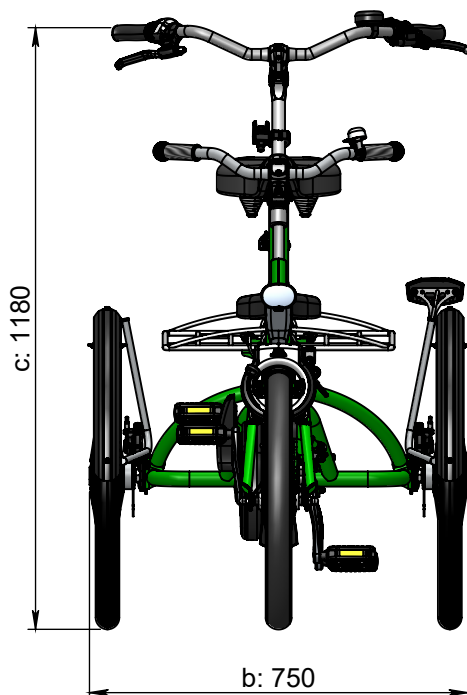

vanraam®
Let's all cycle

Wendekreis = 5,1 m

Standard Rahmehöhe

a = Maximale Länge 2460 mm

b = Maximale Breite 750 mm

c = Höhe 1180 mm

d = Schrittlänge Kind 500 mm - 620 mm

(520 mm - 680 mm mit optionaler Rückenlehne)

e = Schrittlänge Fahrer 770 mm - 890 mm

f = Rahmehöhe Kind 300 mm

g = Rahmehöhe Fahrer 520 mm

h = Einstieghöhe Kind 360 mm

i = Einstieghöhe Fahrer 450 mm

j = Sitzhöhe Kind 625 mm - 700 mm

k = Sitzhöhe Fahrer 865 mm - 980 mm

Rahmehöhe

Vorne 39 cm, Hinten 52 cm

d = Schrittlänge 590 mm - 710 mm

f = Rahmehöhe 390 mm

j = Sitzhöhe 715 mm - 790 mm

Rahmehöhe

Vorne 26 cm, Hinten 52 cm

d = Schrittlänge 460 mm - 580 mm

Vorne 30 cm, Hinten 43 cm

e = Schrittlänge 680 mm - 800 mm

g = Rahmehöhe 430 mm

k = Sitzhöhe 775 mm - 890 mm