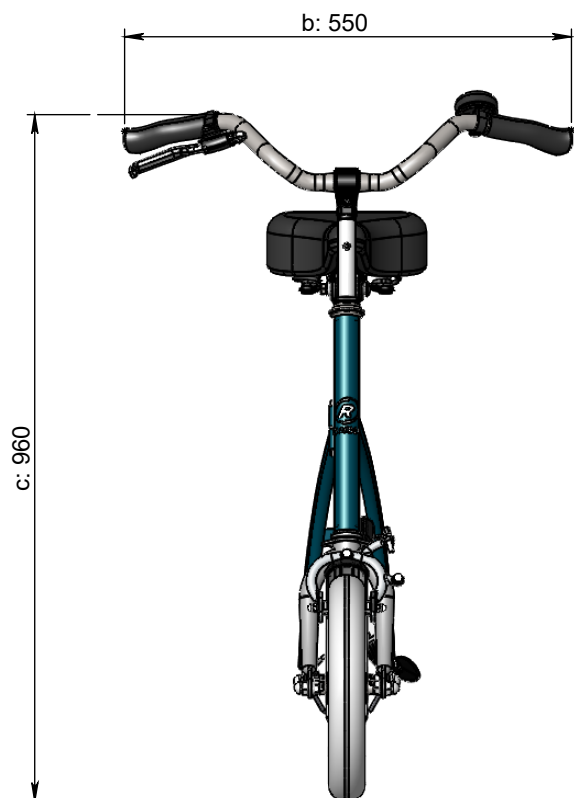

vanraam
Let's all cycle

Laufhilfe zusammengeklappt:

Standard Rahmenhöhe

- a = Länge 1130 mm
- b = Breite 550 mm
- c = Höhe 960 mm
- d = Schrittlänge 700 - 950 mm
- e = Rahmenhöhe 470 mm
- f = Einstieghöhe 220 mm
- g = Min. Breite zusammengeklappt 750 mm
- h = Max. Breite zusammengeklappt 930 mm