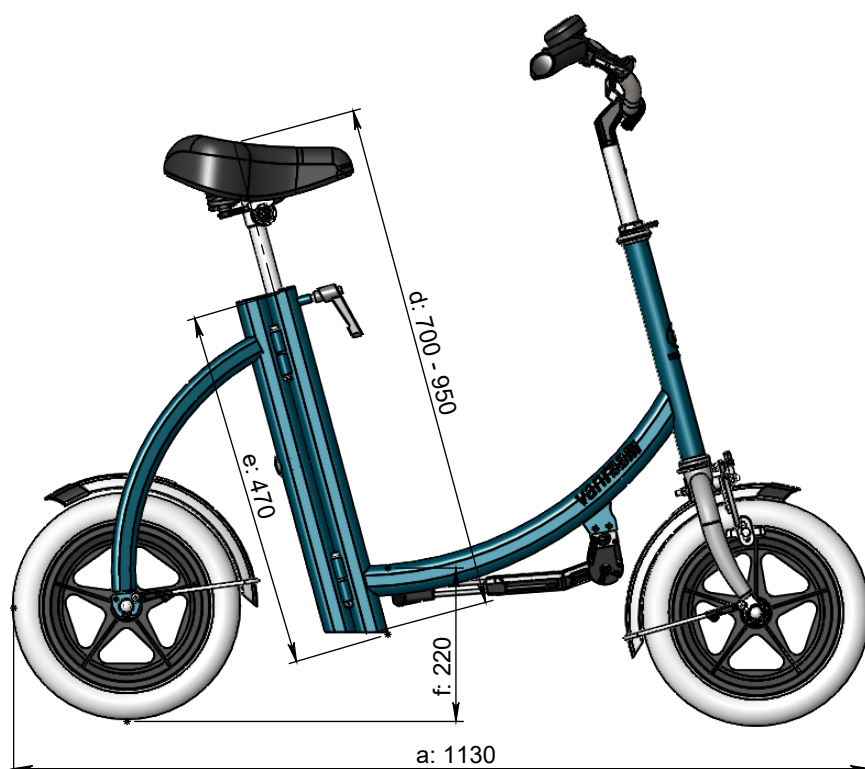

vanraam
Let's all cycle

Laufhilfe zusammengeklappt:

Standard Rahmenhöhe

- a = Länge 1130 mm
- b = Breite 550 mm
- c = Höhe 960 mm
- d = Schrittlänge 700 - 950 mm
- e = Rahmenhöhe 470 mm
- f = Einstieghöhe 220 mm
- g = Min. Breite zusammengeklappt 750 mm
- h = Max. Breite zusammengeklappt 930 mm