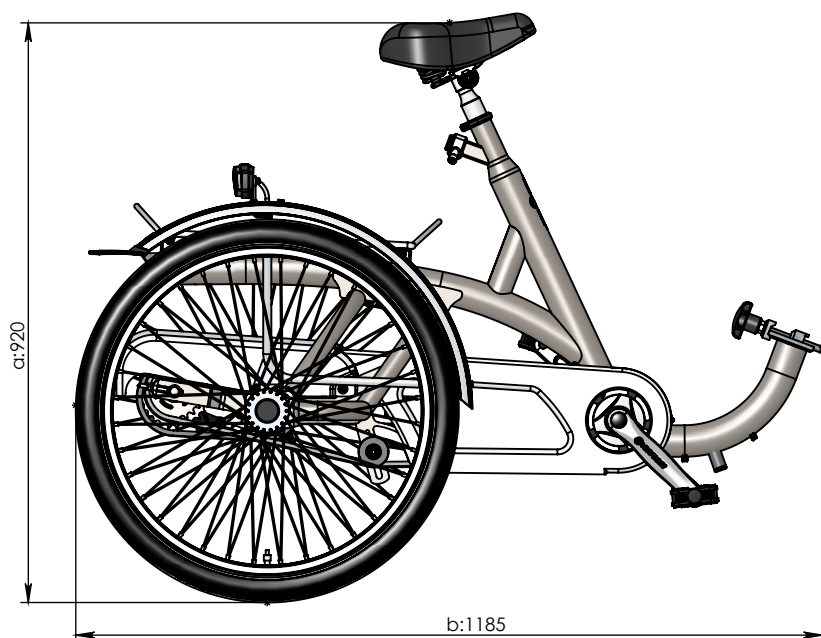

vanraam®
Let's all cycle

Deelbaar frame

a = hoogte 920 mm

b = maximale lengte 1185 mm

c = hoogte 1240 mm

d = maximale lengte 748 mm

Voor volledige maatvoering zie hoofdtekening