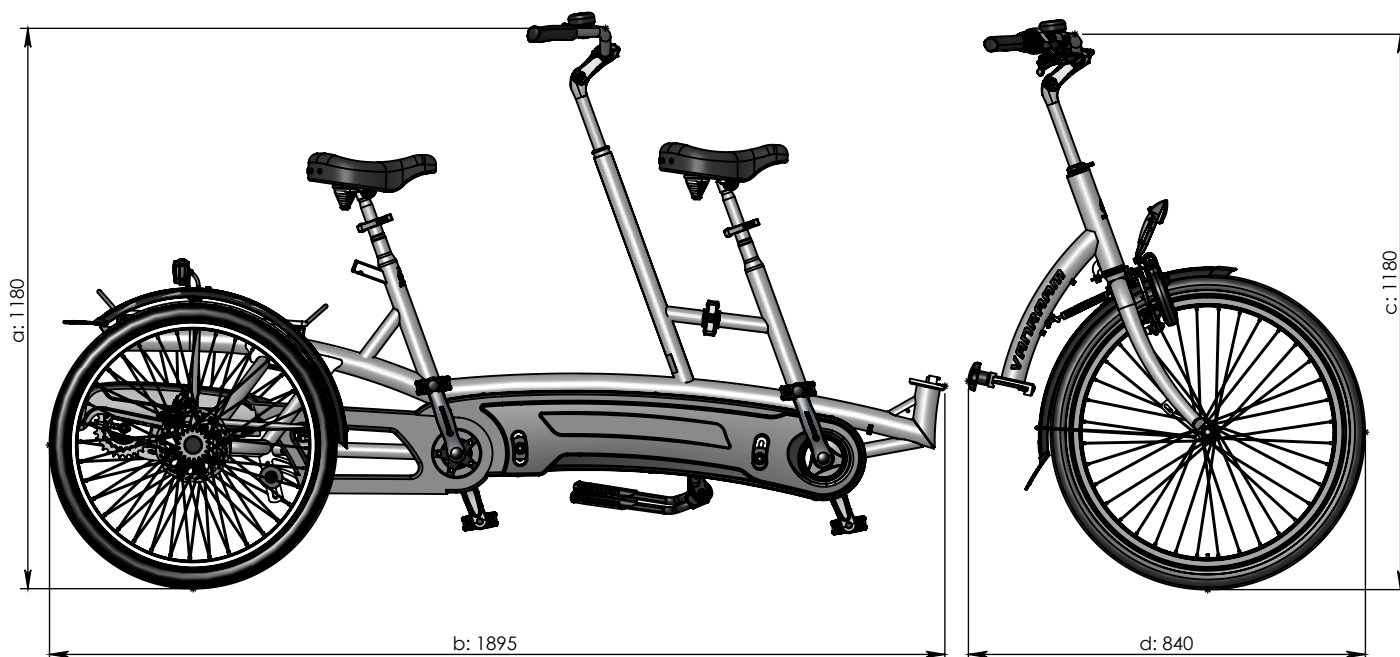

vanraam®
Let's all cycle

Deelbaar frame

a = hoogte 1180 mm

b = lengte achterkant 1895 mm

c = hoogte 1180 mm

d = lengte voorkant 840 mm

Voor complete maatvoering zie hoofdtekening