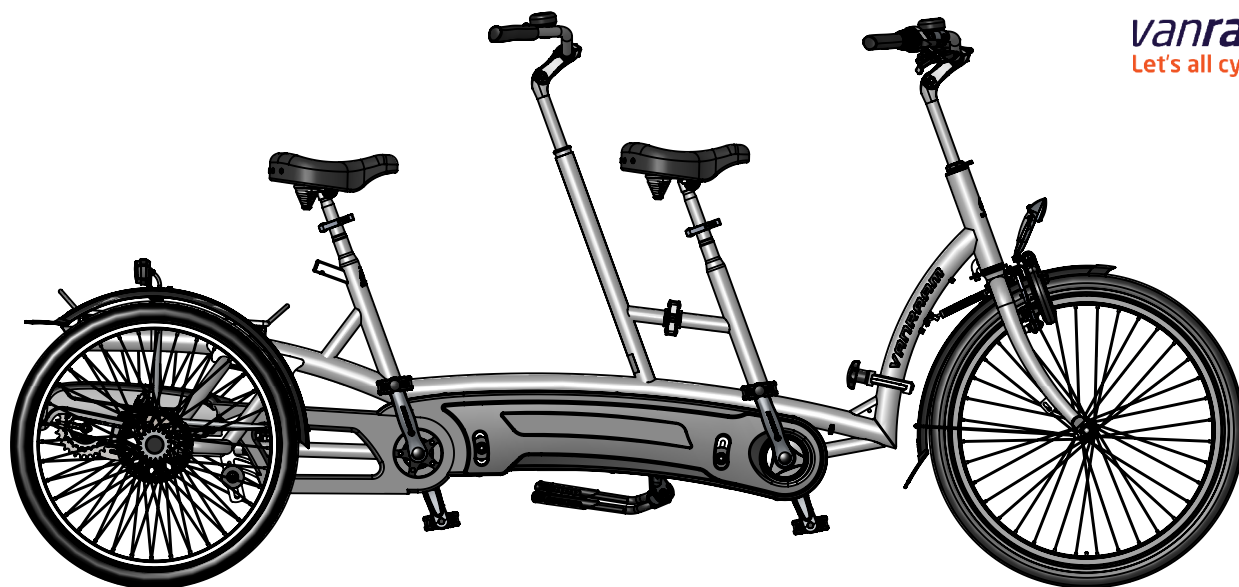

vanraam®
Let's all cycle

Deelbaar frame

a = hoogte 1180 mm

b = lengte achterkant 1895 mm

c = hoogte 1180 mm

d = lengte voorkant 840 mm

Voor complete maatvoering zie hoofdtekening