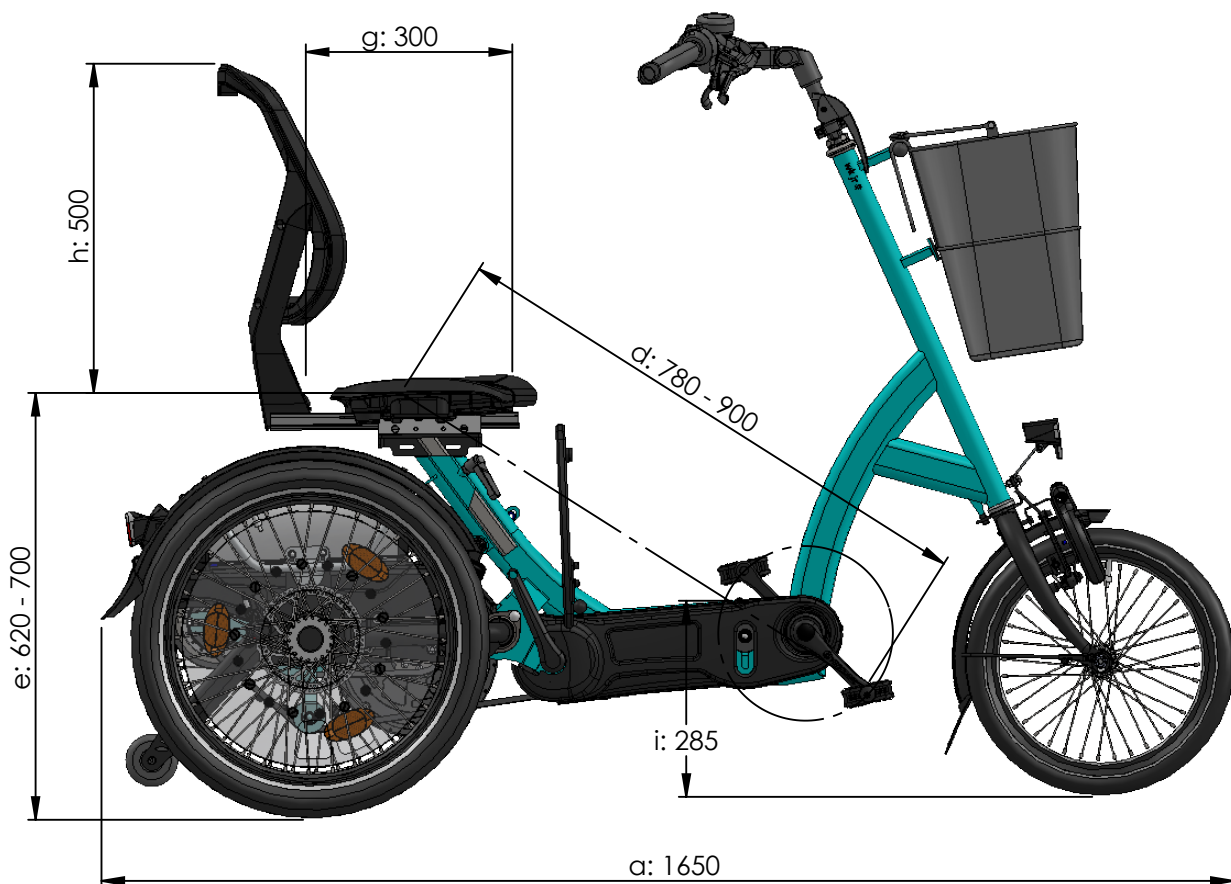

Vanraam
Let's all cycle
www.vanraam.com

Standard Rahmenhöhe

Wendebereich = 2,7 m

a = Maximale Länge 1650 mm (Speicherlänge = 1570 mm mit Lenker gedreht)

b = Maximale Breite 695 mm (incl. Schützbleche und Rückleuchten)

c = Höhe 1155 mm

d = Schrittlänge 780 mm - 900 mm

e = Sitzhöhe 620 mm - 700 mm

f = Sitzbreite 452 mm

g = Sitztiefe 300 mm

h = Rückenlehnenhöhe 500 mm

i = Einstieghöhe 285 mm