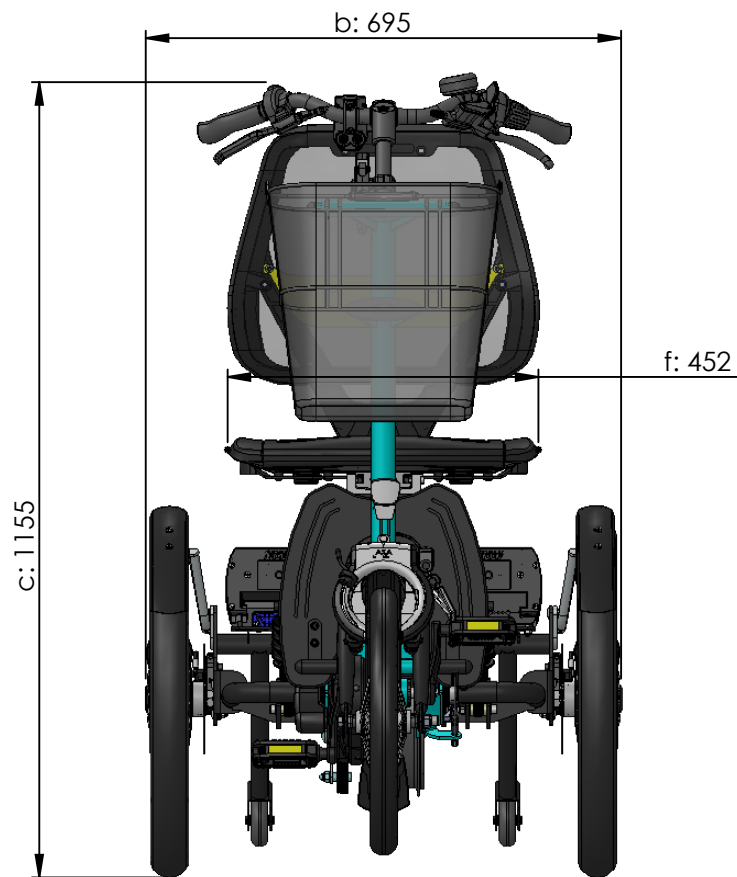

Vanraam
Let's all cycle
www.vanraam.com

Standard Rahmenhöhe

Wendebereich = 2,7 m

a = Maximale Länge 1650 mm (Speicherlänge = 1570 mm mit Lenker gedreht)

b = Maximale Breite 695 mm (incl. Schützbleche und Rückleuchten)

c = Höhe 1155 mm

d = Schrittlänge 780 mm - 900 mm

e = Sitzhöhe 620 mm - 700 mm

f = Sitzbreite 452 mm

g = Sitztiefe 300 mm

h = Rückenlehnenhöhe 500 mm

i = Einstieghöhe 285 mm