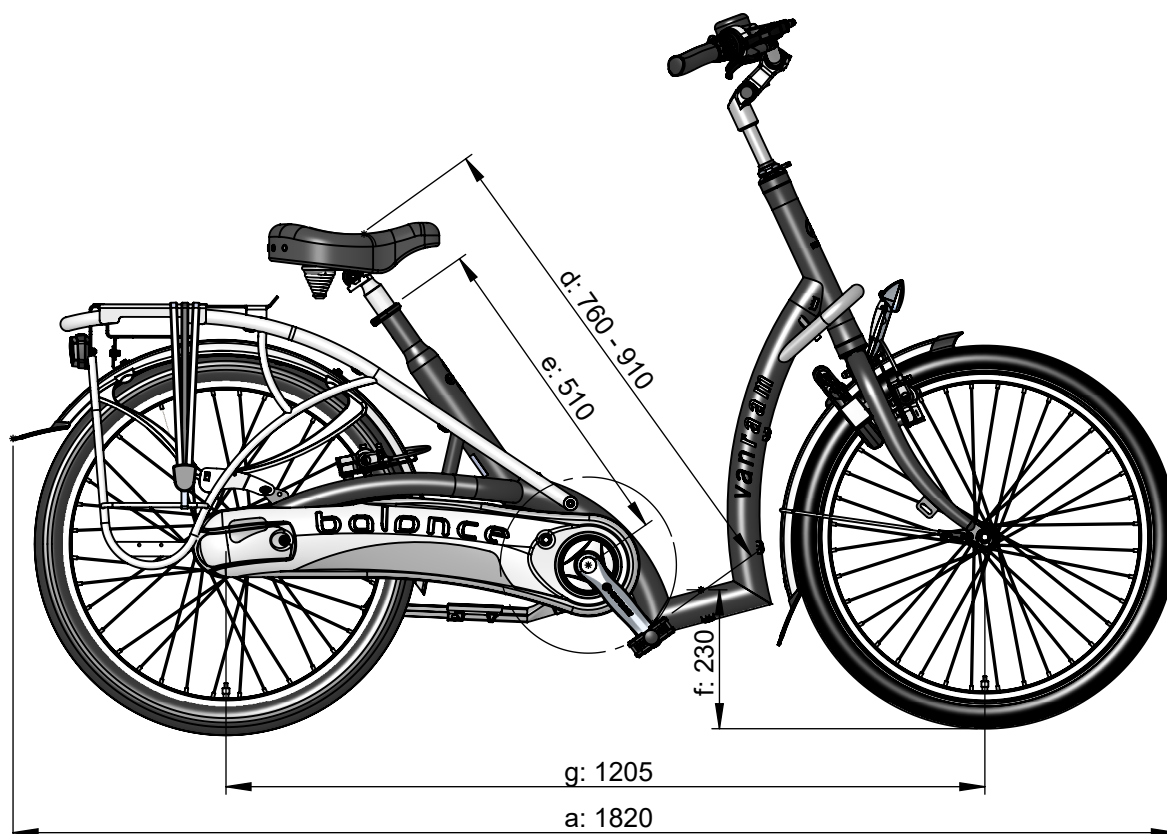

vanraam®
Let's all cycle

Standard Rahmenhöhe (510 mm)

a = Länge 1820 mm
b = Breite 660 mm
c = Höhe 1170 mm
d = Schrittlänge 760 mm - 910 mm
e = Rahmenhöhe 510 mm
f = Einstieghöhe 230 mm
g = Achsabstand 1205 mm

Rahmenhöhe (420 mm)

a = Länge 1820 mm
b = Breite 660 mm
c = Höhe 1170 mm
d = Schrittlänge 670 mm - 820 mm
e = Rahmenhöhe 420 mm
f = Einstieghöhe 230 mm
g = Achsabstand 1205 mm

Rahmenhöhe (600 mm)

a = Länge 1820 mm
b = Breite 660 mm
c = Höhe 1170 mm
d = Schrittlänge 850 mm - 1000 mm
e = Rahmenhöhe 600 mm
f = Einstieghöhe 230 mm
g = Achsabstand 1205 mm