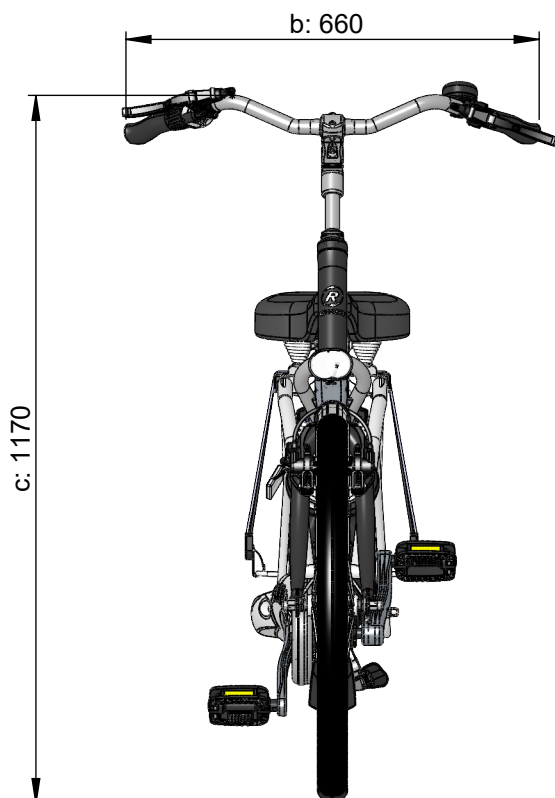

vanraam®
Let's all cycle

Standard Rahmenhöhe (510 mm)

a = Länge 1820 mm
b = Breite 660 mm
c = Höhe 1170 mm
d = Schrittlänge 760 mm - 910 mm
e = Rahmenhöhe 510 mm
f = Einstieghöhe 230 mm
g = Achsabstand 1205 mm

Rahmenhöhe (420 mm)

a = Länge 1820 mm
b = Breite 660 mm
c = Höhe 1170 mm
d = Schrittlänge 670 mm - 820 mm
e = Rahmenhöhe 420 mm
f = Einstieghöhe 230 mm
g = Achsabstand 1205 mm

Rahmenhöhe (600 mm)

a = Länge 1820 mm
b = Breite 660 mm
c = Höhe 1170 mm
d = Schrittlänge 850 mm - 1000 mm
e = Rahmenhöhe 600 mm
f = Einstieghöhe 230 mm
g = Achsabstand 1205 mm