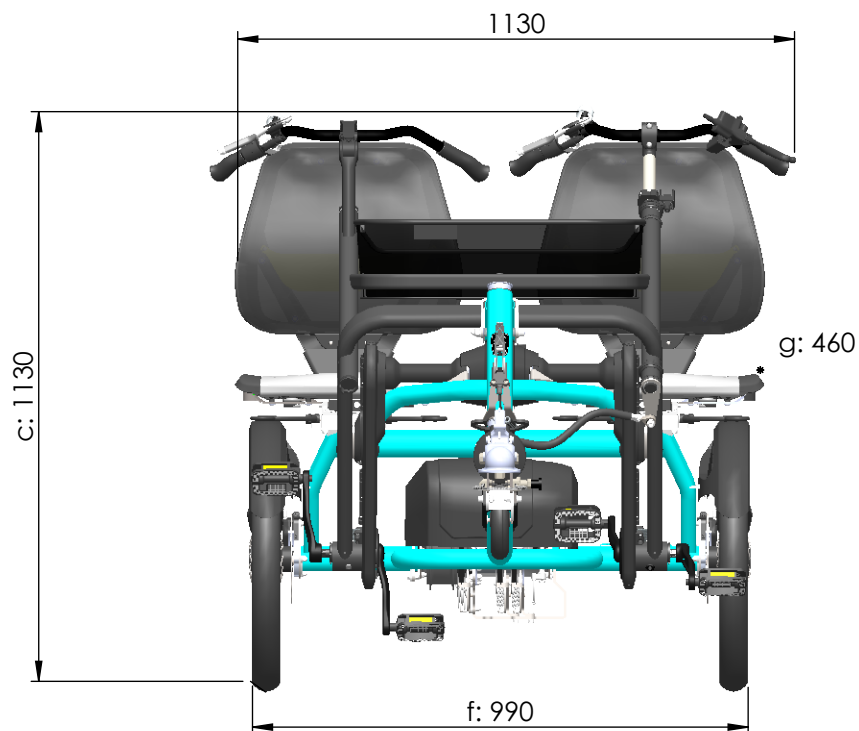

vanraam®
Let's all cycle

FunTrain-Rahmen

- a = maximale Länge 1940 mm
 - b = maximale Breite 1130 mm (einschließlich Lenker)
 - c = Höhe 1130 mm
 - d = Schrittlänge 670 mm - 930 mm
 - e = Sitzhöhe 600 mm
 - f = Spurbreite 990 mm (ohne Sitz und Lenker)
 - g = Sitzbreite 460 mm
 - h = Sitztiefe 280 mm
 - i = Rückenlehnenhöhe 480 mm
- Mit FunTrain
Wendekreis = 4,2 m