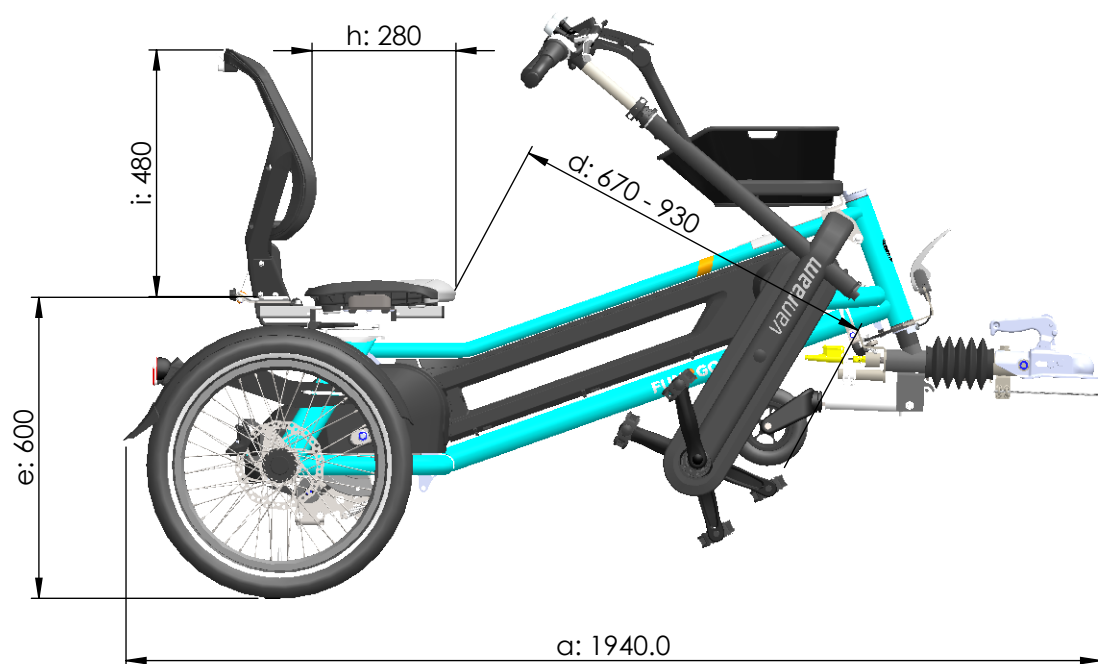

vanraam®
Let's all cycle

FunTrain-Rahmen

- a = maximale Länge 1940 mm
 - b = maximale Breite 1130 mm (einschließlich Lenker)
 - c = Höhe 1130 mm
 - d = Schrittlänge 670 mm - 930 mm
 - e = Sitzhöhe 600 mm
 - f = Spurbreite 990 mm (ohne Sitz und Lenker)
 - g = Sitzbreite 460 mm
 - h = Sitztiefe 280 mm
 - i = Rückenlehnenhöhe 480 mm
- Mit FunTrain
Wendekreis = 4,2 m