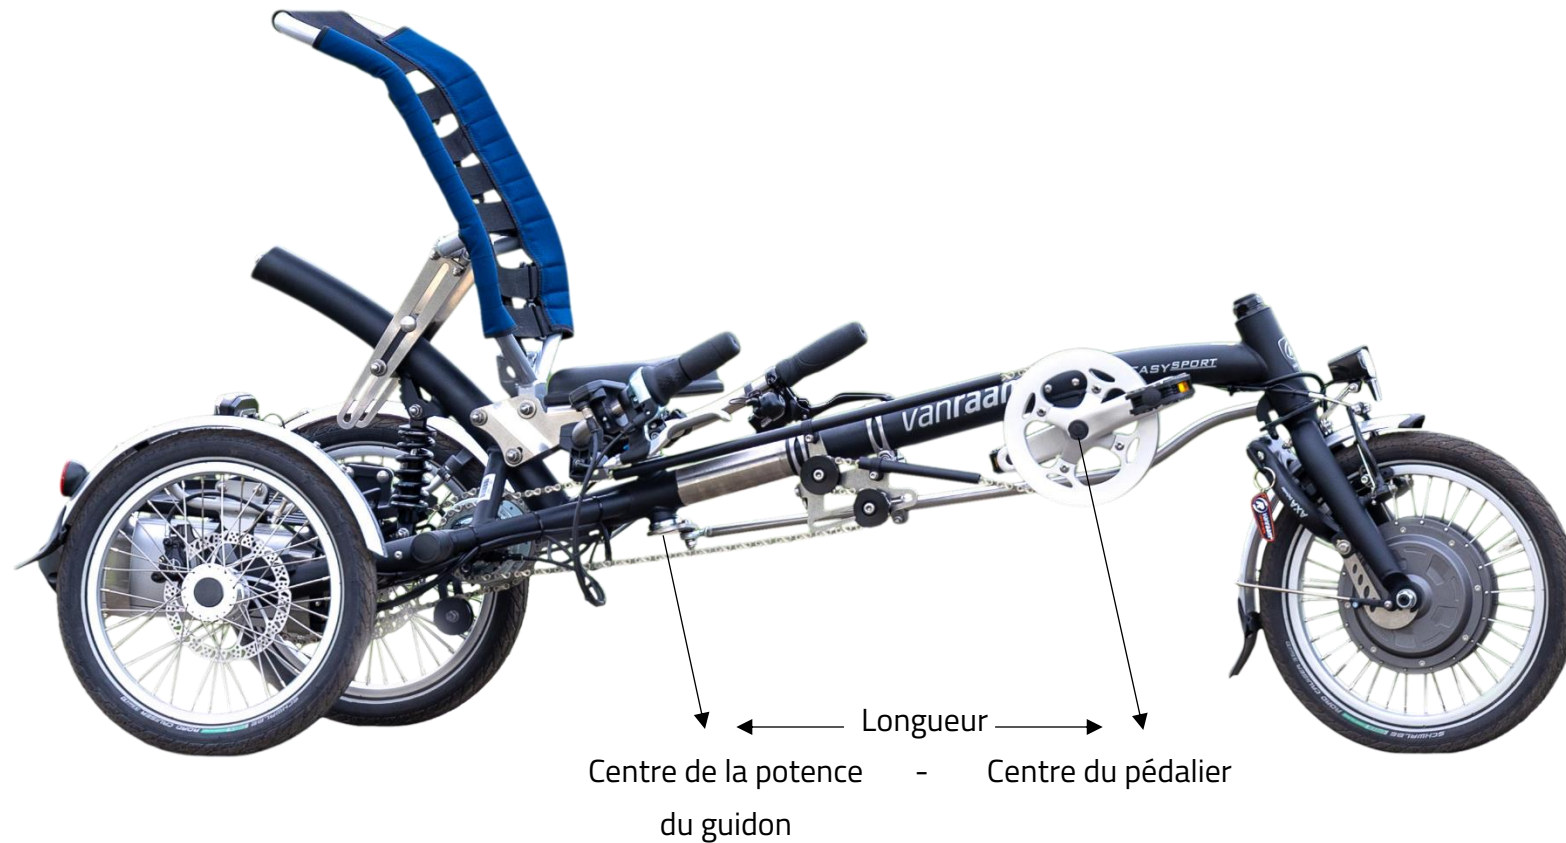

Van Raam Easy Sport Small tricycle couché ajustement de la longueur à la demande

Notez qu'avant de régler la longueur, il faut régler la hauteur et l'angle de l'assise.

Longueur: (38,7 – 55,8 cm)