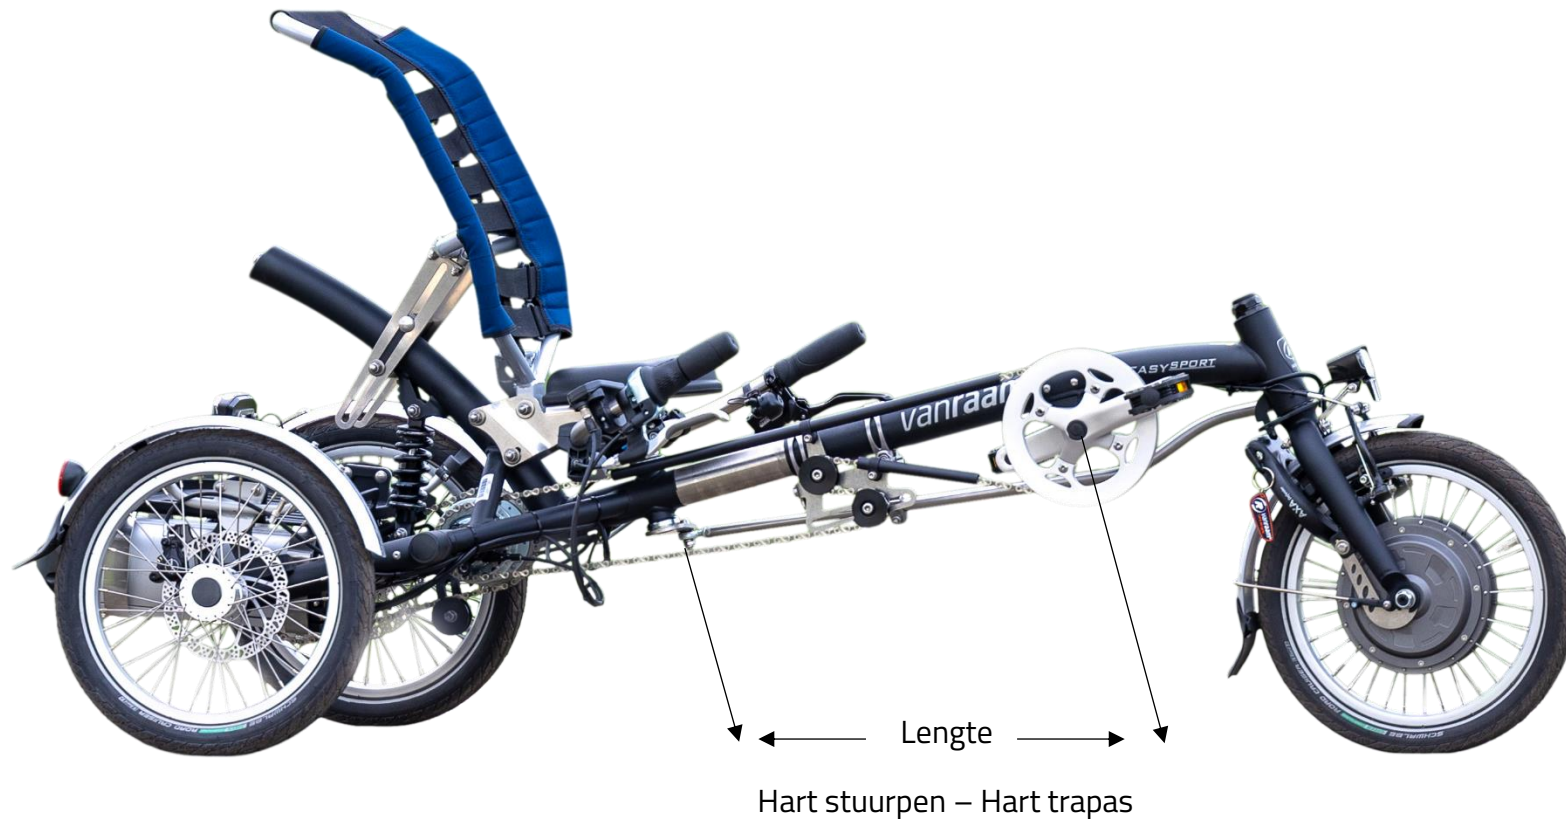

Van Raam Easy Sport Small ligdriewielfiets lengte instelling op bestelling

Let op: voordat de lengte ingesteld wordt, dienen de stoelhoogte en de stoelhoek te worden ingesteld.

Lengte: (38,7 – 55,8 cm)