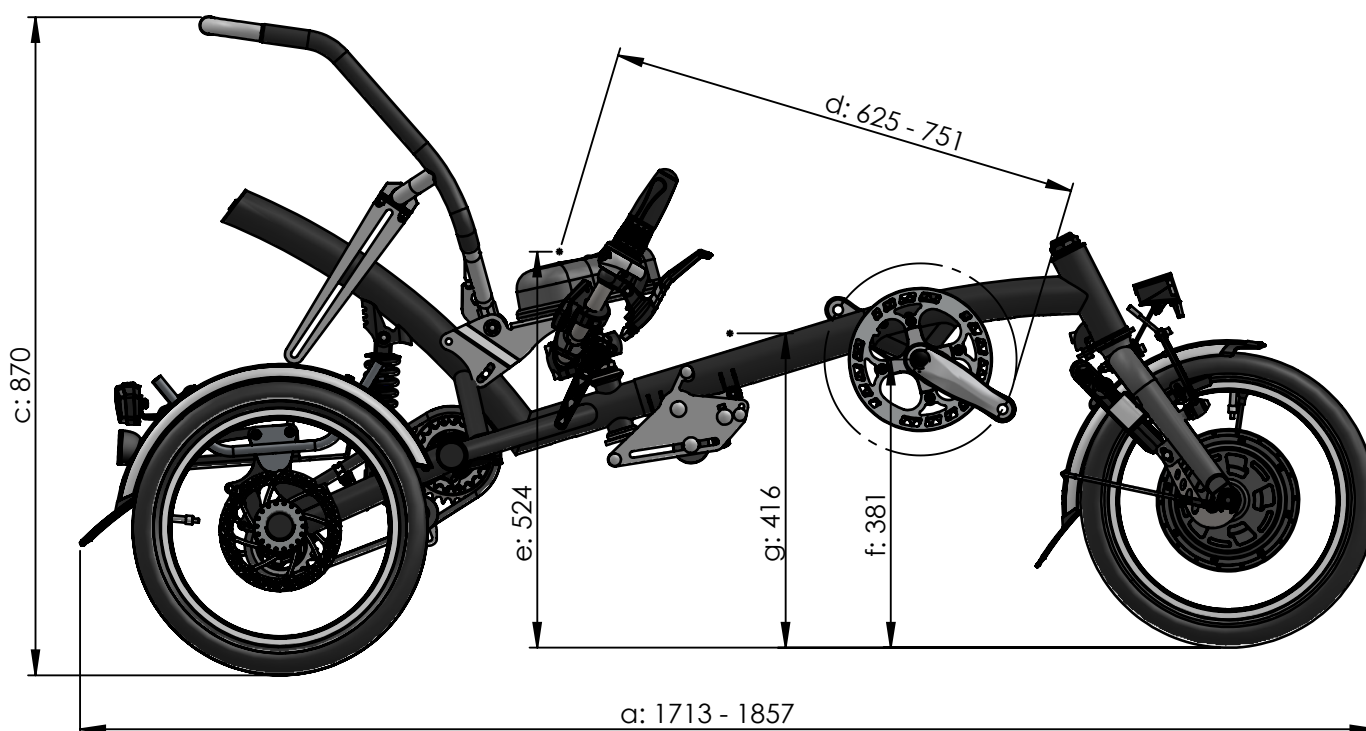

vanraam[®]
Let's all cycle

Standaard frame:

Draaicirkel : 3.7m

a = Maximaal lengte 1713 - 1857mm

b = Maximaal breedte 772mm

c = Hoogte 870mm

d = Binnenbeenlengte 625 - 751mm

e = Zithoogte 524mm

f = Trapashoogte 381mm

g = Instaphoogte 416mm