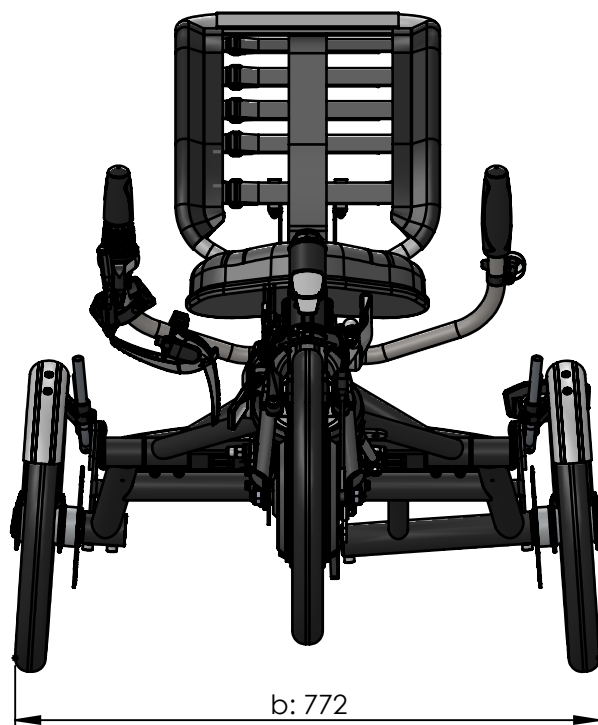

vanraam[®]
Let's all cycle

Standaard frame:

Draaicirkel : 3.7m

a = Maximaal lengte 1713 - 1857mm

b = Maximaal breedte 772mm

c = Hoogte 870mm

d = Binnenbeenlengte 625 - 751mm

e = Zithoogte 524mm

f = Trapashoogte 381mm

g = Instaphoogte 416mm