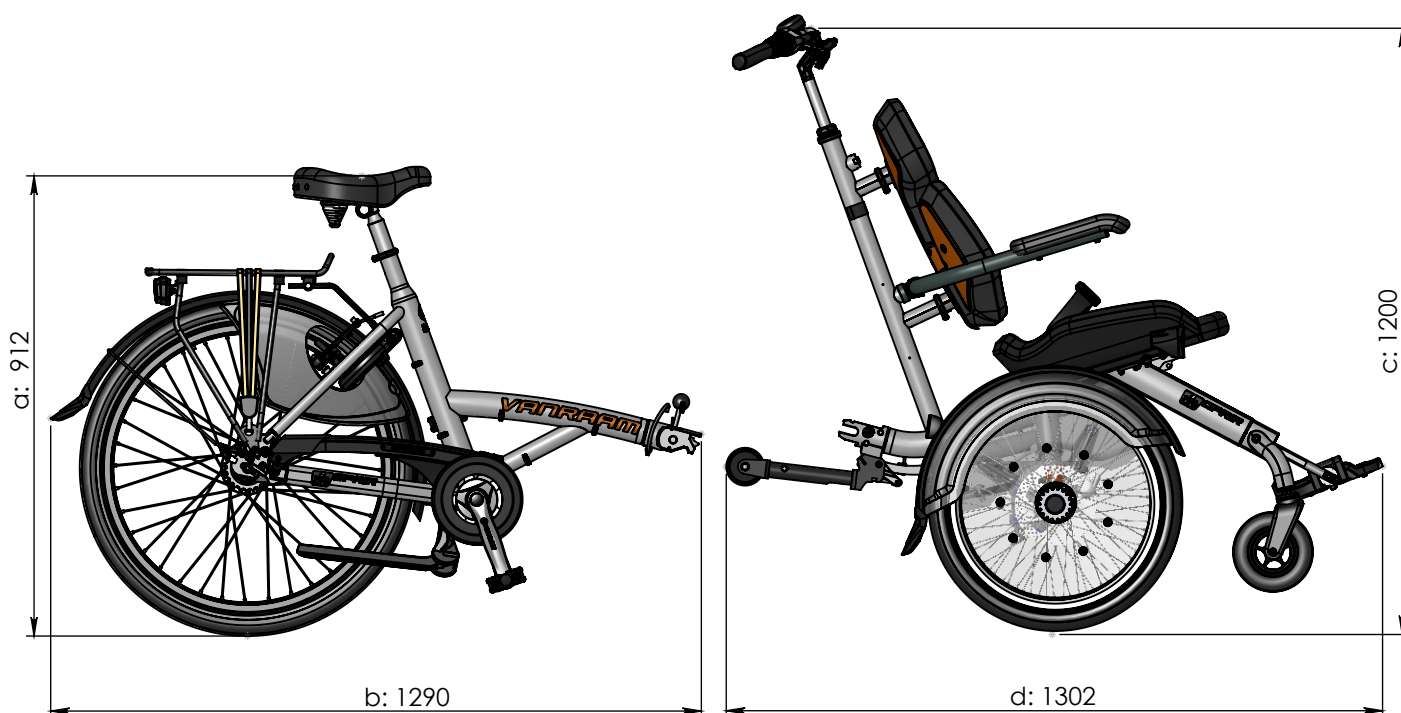

vanraam®
Let's all cycle

Teilbar Rahmen

- a = Höhe 912 mm
- b = Maximale Länge 1290mm
- c = Höhe 1200 mm
- d = Maximale Länge 1302 mm

Für eine vollständige Messungen siehe Hauptverstreckung