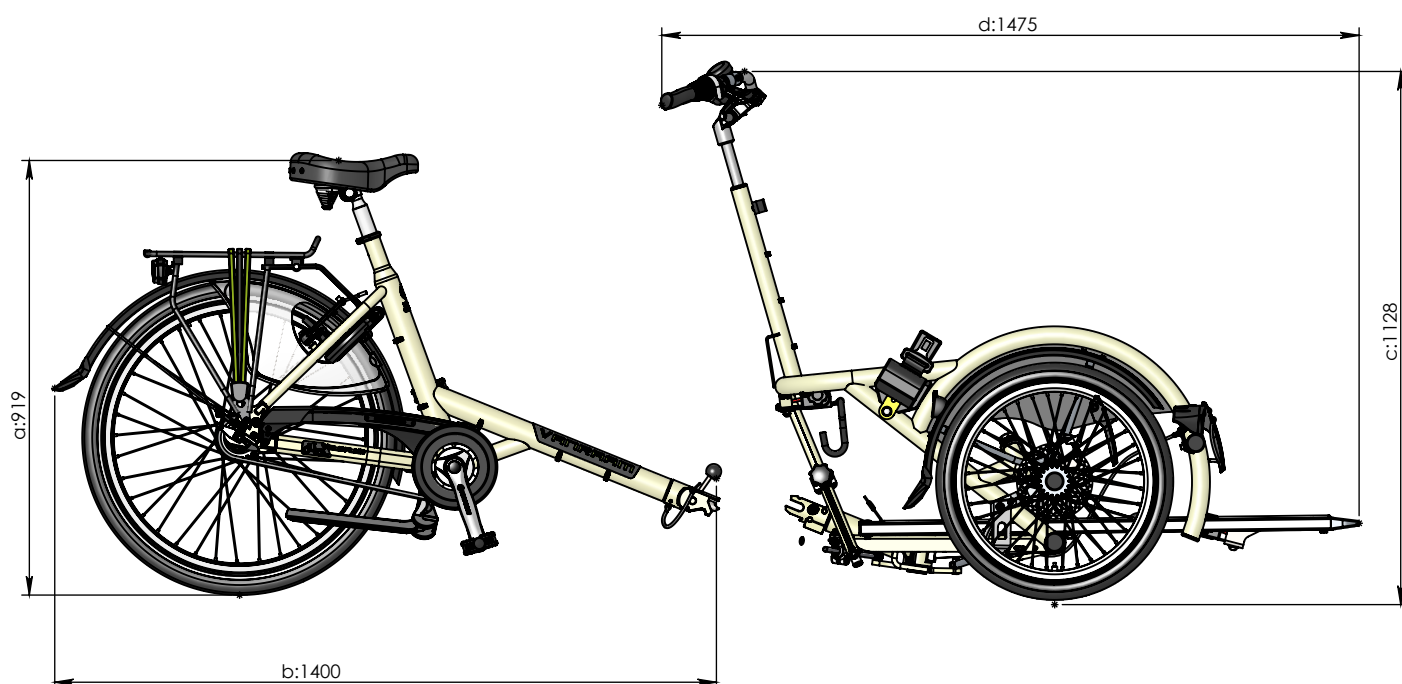

### Teilbare Rahmen

a = Höhe 919 mm

b = Maximale Länge 1400 mm

c = Höhe 1128 mm

d = Maximale Länge 1475 mm

Für eine vollständige Messungen siehe Hauptverstreckung