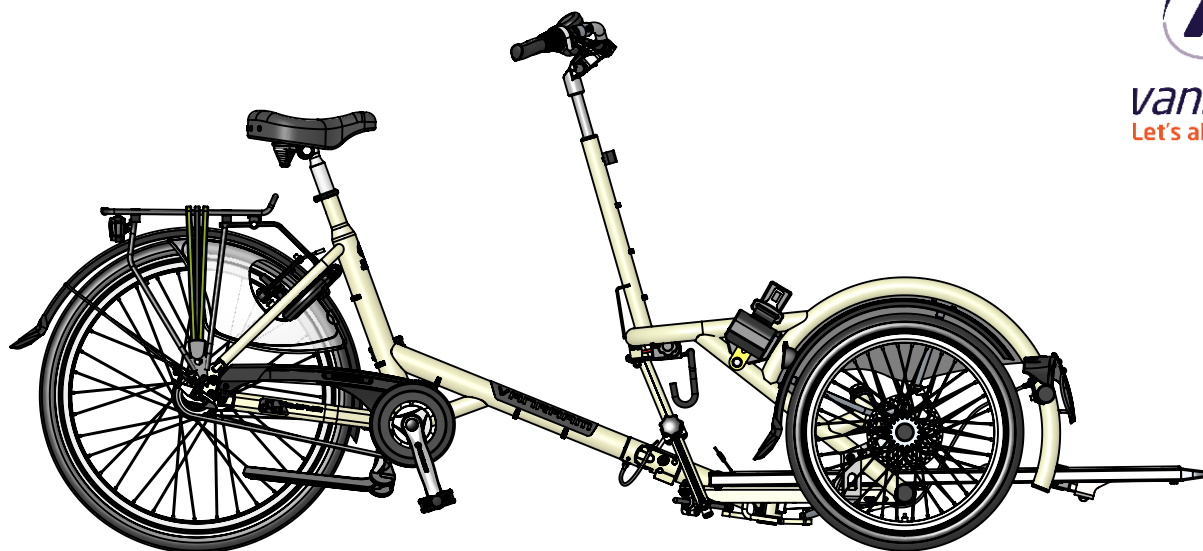

vanraam®  
Let's all cycle

### Teilbare Rahmen

a = Höhe 919 mm

b = Maximale Länge 1400 mm

c = Höhe 1128 mm

d = Maximale Länge 1475 mm

Für eine vollständige Messungen siehe Hauptverstreckung